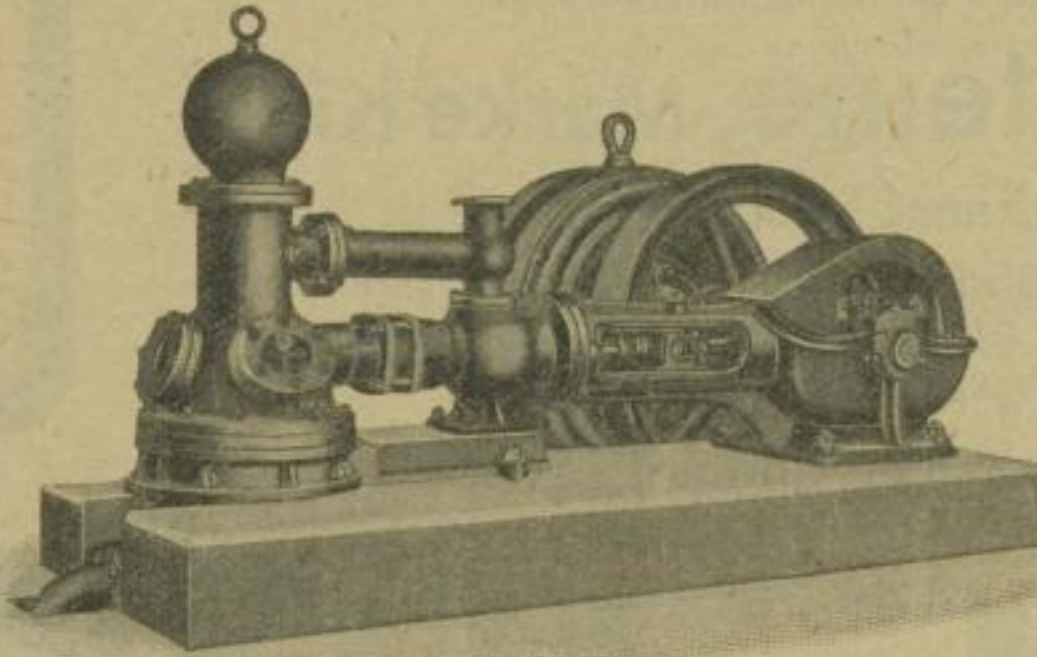

Klein's Expresspumpen

Touren
bis 300 pr. Minute

elektrisch angetriebene
Speisepumpen.

Maschinen- und Armatur-Fabrik

vorm. **KLEIN, SCHANZLIN & BECKER,**
Frankenthal (Rheinpfalz).

6529 a

ARTHUR KOPPEL

Berlin C. 2. Bochum. Düsseldorf. London. St. Petersburg.
Techn. Bureaux, Weichen- u. Waggonbau-Anstalten zu **Bochum** und **Camen i. W.**
Elektrische Abtheilung: **Berlin C. 2.**
Silberne Medaille Dusseldorf 1902.

Schrottwagen zur Beschickung von Martinöfen mit 3 Mulden.

6901

X.21

1