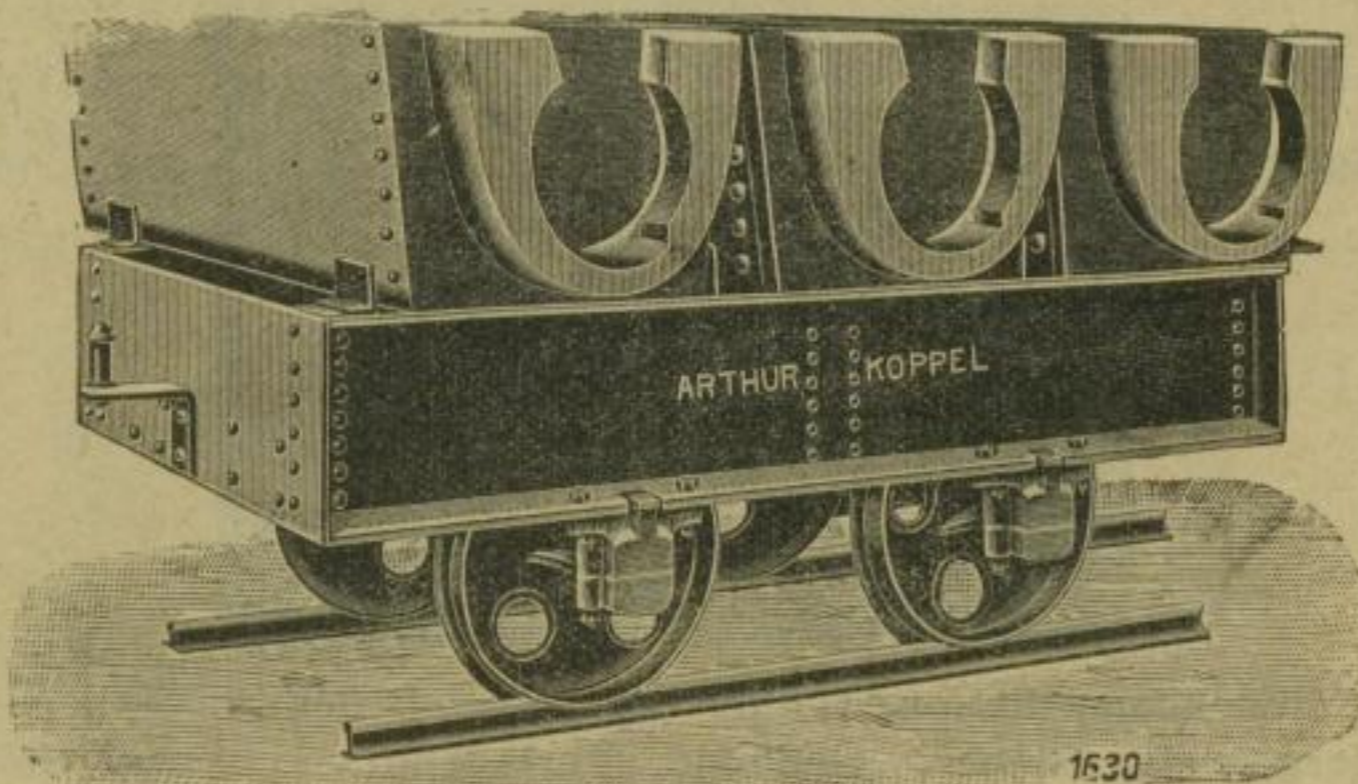

Klein's Expresspumpen

Touren
bis 300 pr. Minute

elektrisch angetriebene
Speisepumpen.

Maschinen- und Armatur-Fabrik

vorm. **KLEIN, SCHANZLIN & BECKER,**
Frankenthal (Rheinpfalz).

6529 a

ARTHUR KOPPEL

Berlin C. 2. Bochum. Düsseldorf. London. St. Petersburg.
Techn. Bureaux, Weichen- u. Waggonbau-Anstalten zu **Bochum** und **Camen i. W.**
Elektrische Abtheilung: **Berlin C. 2.**
Silberne Medaille Dusseldorf 1902.

Schrottwagen zur Beschickung von Martinöfen mit 3 Mulden.

6901

X.21

1