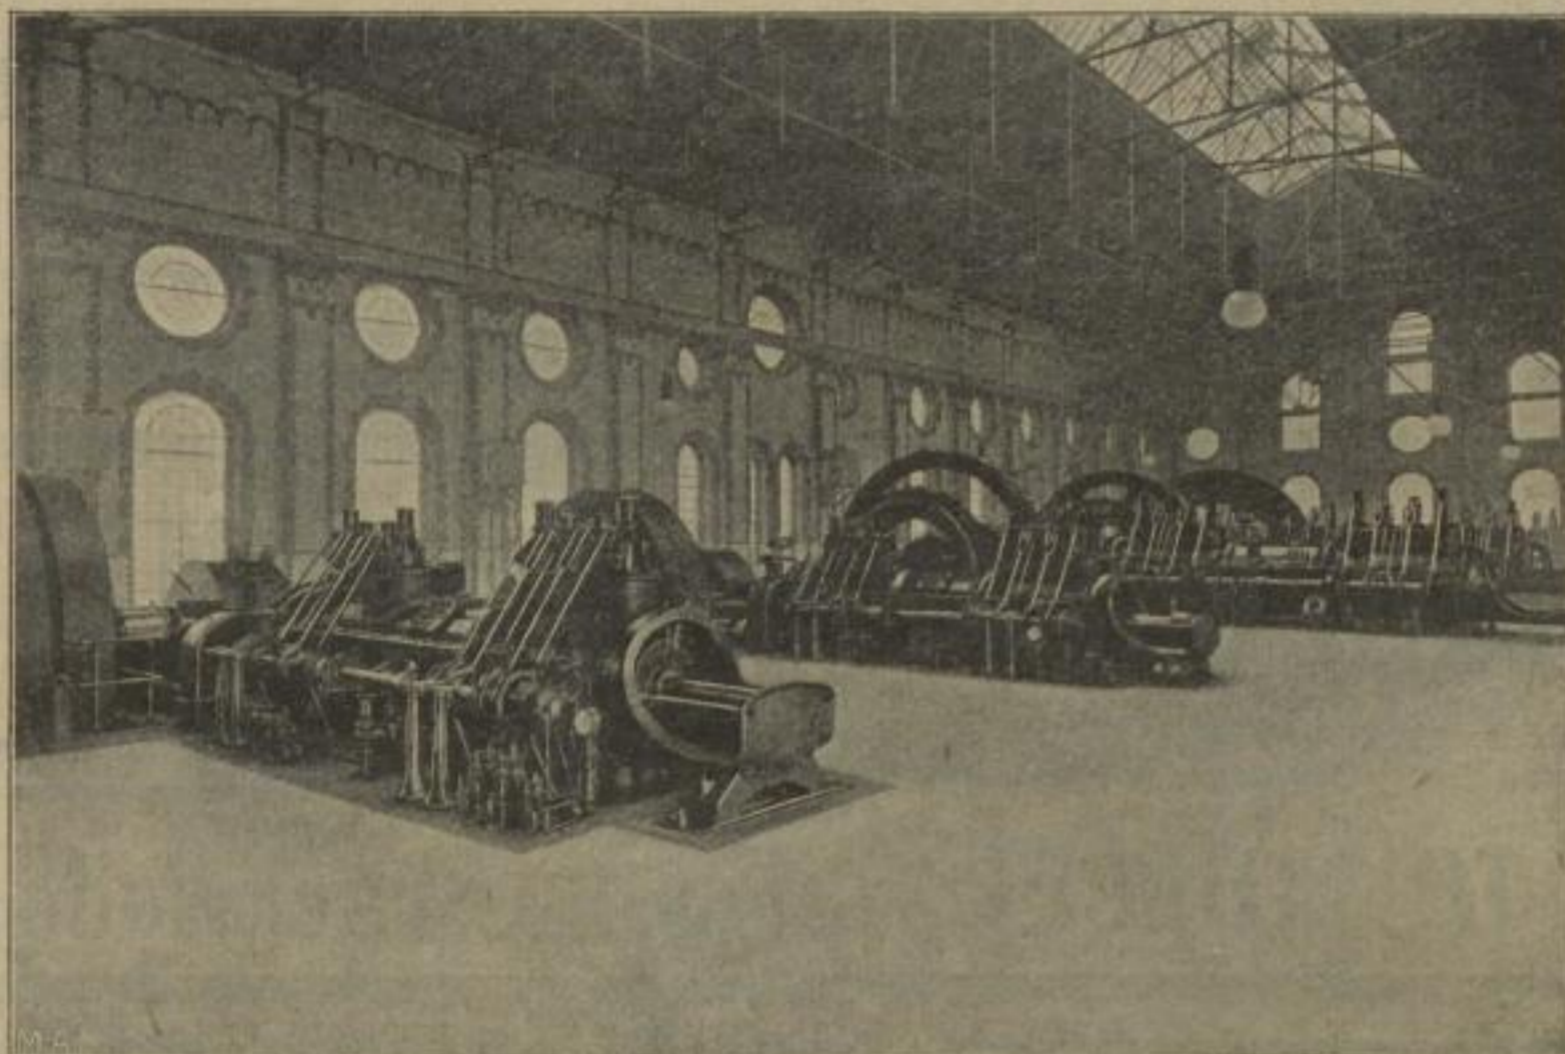

Über 1/4 Million P.S. in
Nürnberg Gasmaschinen

in Betrieb und Ausführung zum Antrieb von
Dynamos, Gebläsen, Walzenzugmaschinen
 mit **Sichtgas, Koksofengas, Generatorgas** betrieben.

5 Nürnberger Gasmaschinen, 4600 P.S., mit Drehstromdynamos. Brennstoff: Koksofengas.
 Eschweiler Bergwerks-Verein, Grube Anna II bei Alsdorf. 689