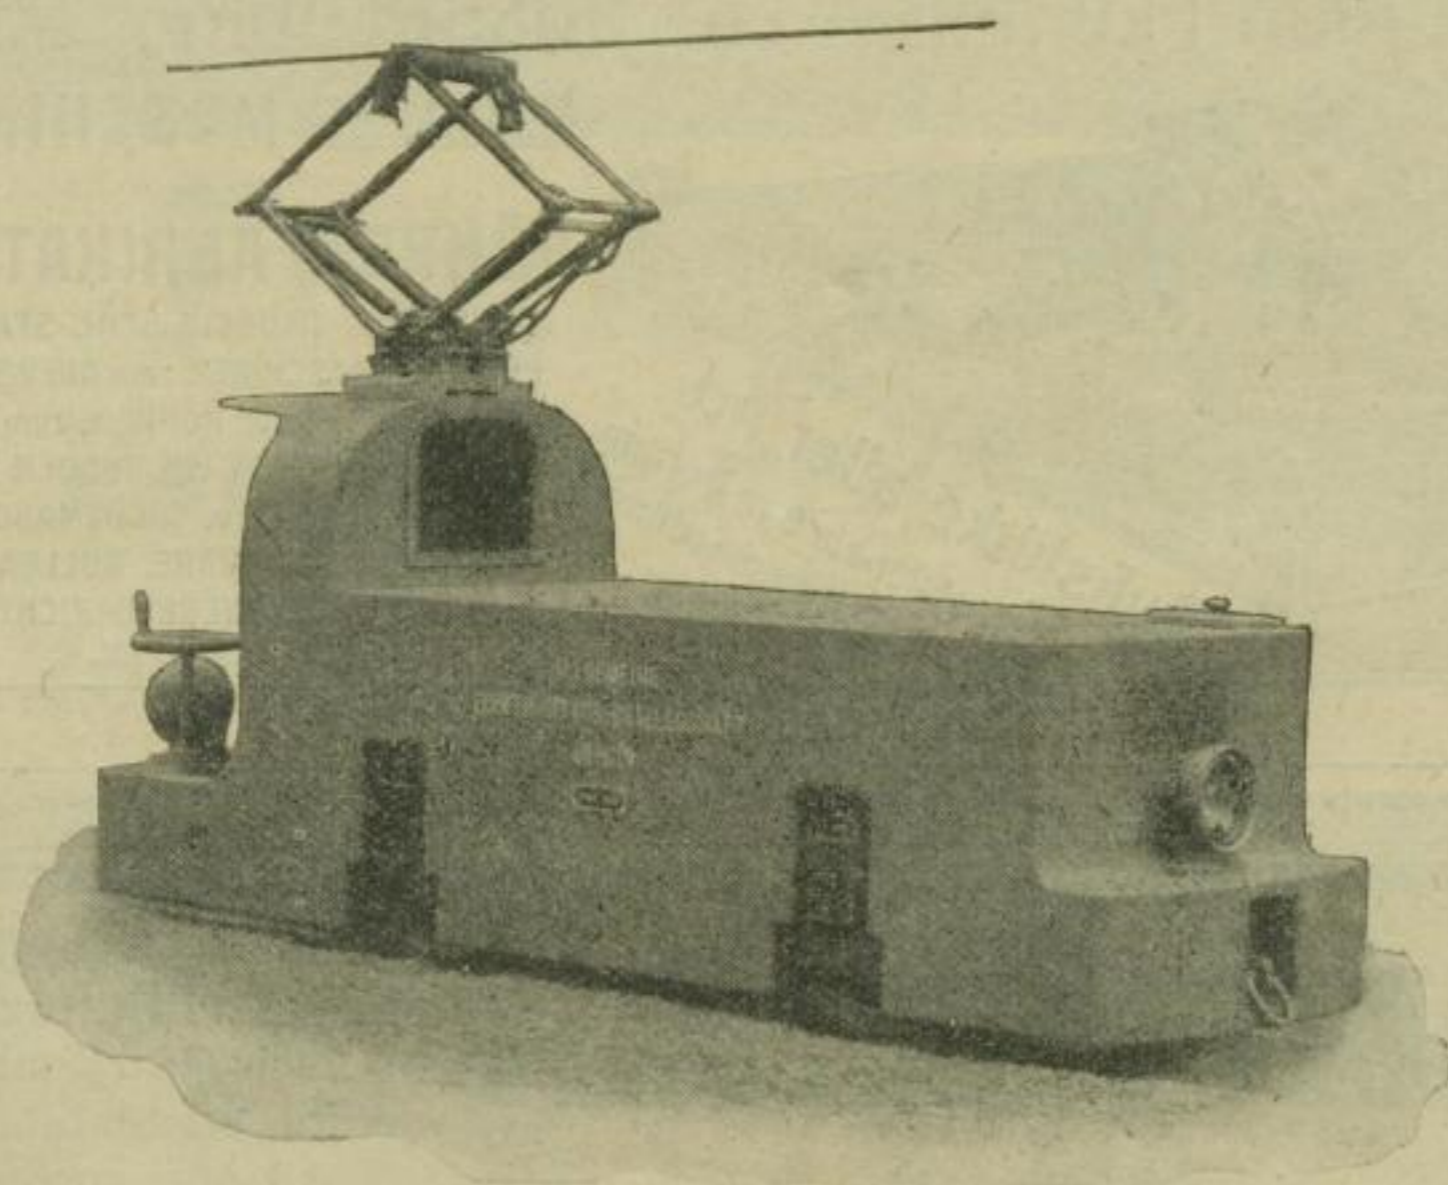

Allgemeine Elektrizitäts-Gesellschaft BERLIN.

Elektrische Grubenlokomotiven

24 PS-Normaltype

Die Allgemeine Elektrizitäts-Gesellschaft, Berlin,
hat bisher allein für Grubenbetrieb **304** Lokomotiven
mit zusammen **10 285** P S Normalleistung geliefert
bezw. in Auftrag.