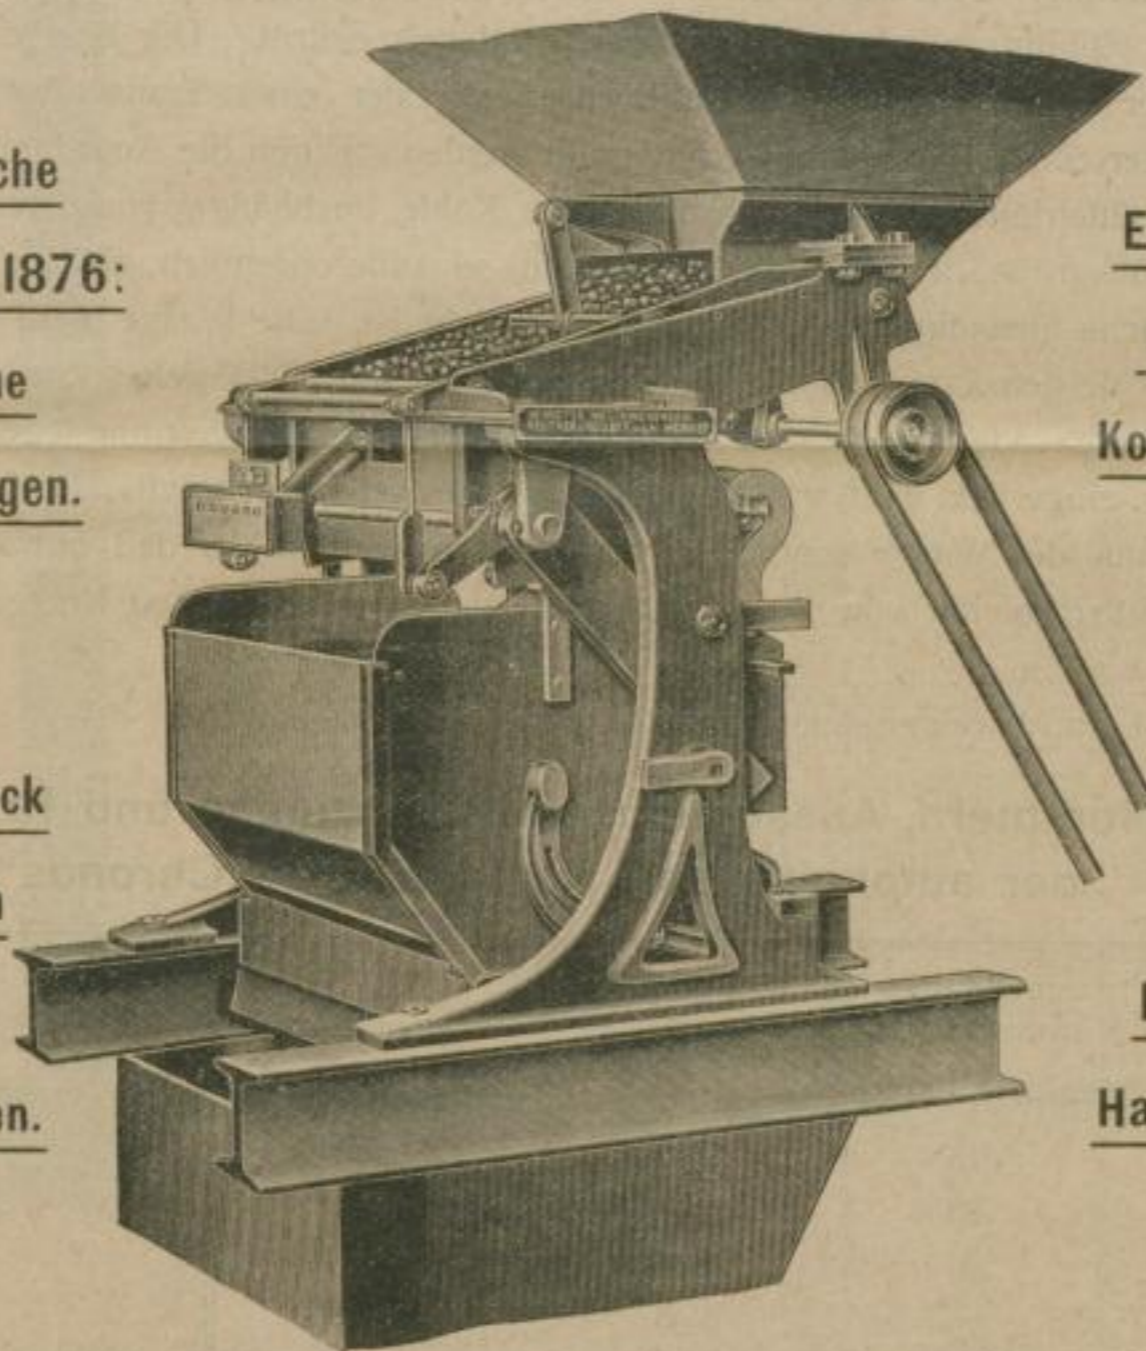

Hennefer Maschinenfabrik C. Reuther & Reisert m. b. H.

Hennef a. d. Sieg (Rheinland)

Erste Fabrik automatischer Waagen

Patentierete
Automatische Kohlenwaage „Chronos“
für Kesselfeuerungen.

Ausschließliche
Spezialität seit 1876:

Automatische
Registrierwaagen.

Über 12 000 Stück
unserer Waagen
in Betrieb
in allen Weltteilen.

Einfachste,
solideste
Konstruktion.

Bequeme
Handhabung.

Diese umseitig beschriebene Automatische Kohlenwaage „Chronos“ für Kesselfeuerung bedarf keinerlei Bedienung, sie richtet ihren rascheren ev. langsameren Gang ganz nach dem Kohlenverbrauch der Feuerung. Sie verwiegt nicht allein zerkleinerte Kohle, sondern auch größere Stücke und feuchte Kohle gleich genau und zuverlässig.