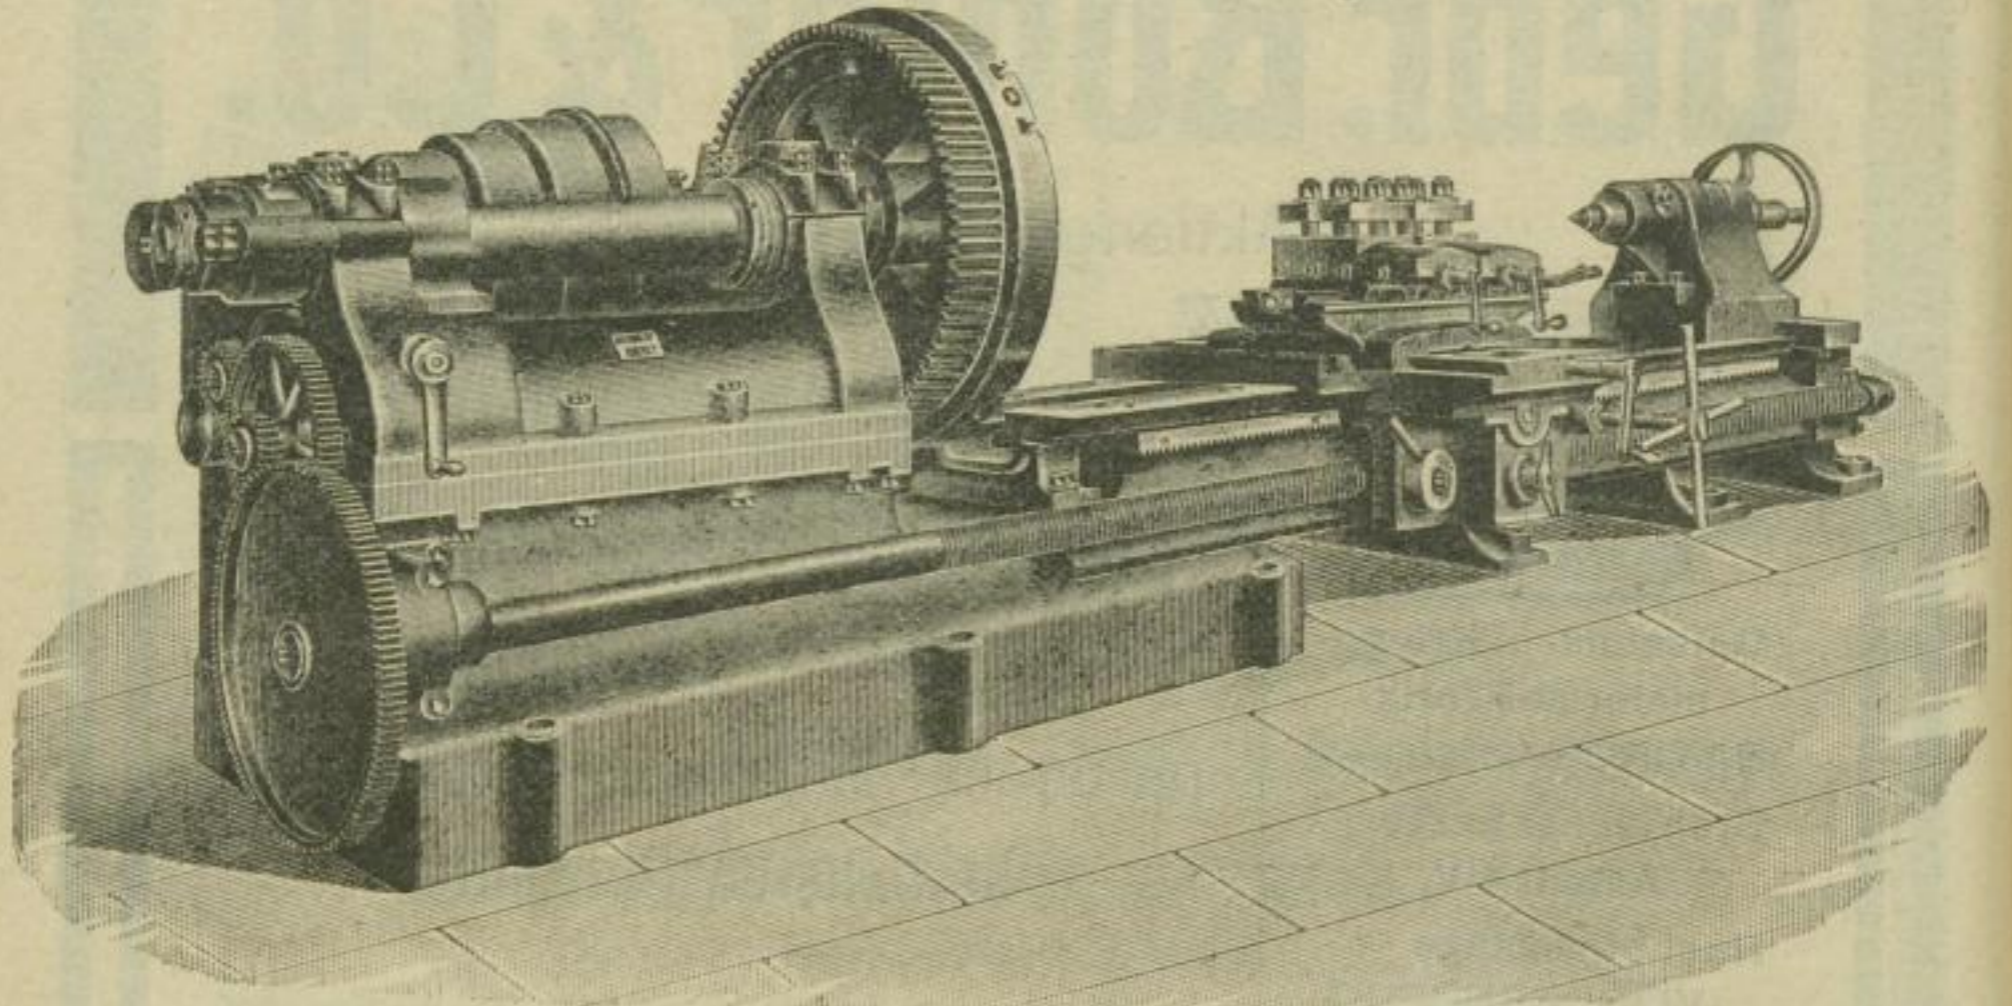

# Otto Froriep, Rheydt (Rheinpr.)

Werkzeugmaschinen aller Art für Metallbearbeitung  
bis zu den größten Abmessungen.

Spezial-Drehbank für Schnellbetrieb, 500 mm Spitzenhöhe.

**Ausstellung Düsseldorf 1902: Goldene Medaille.**