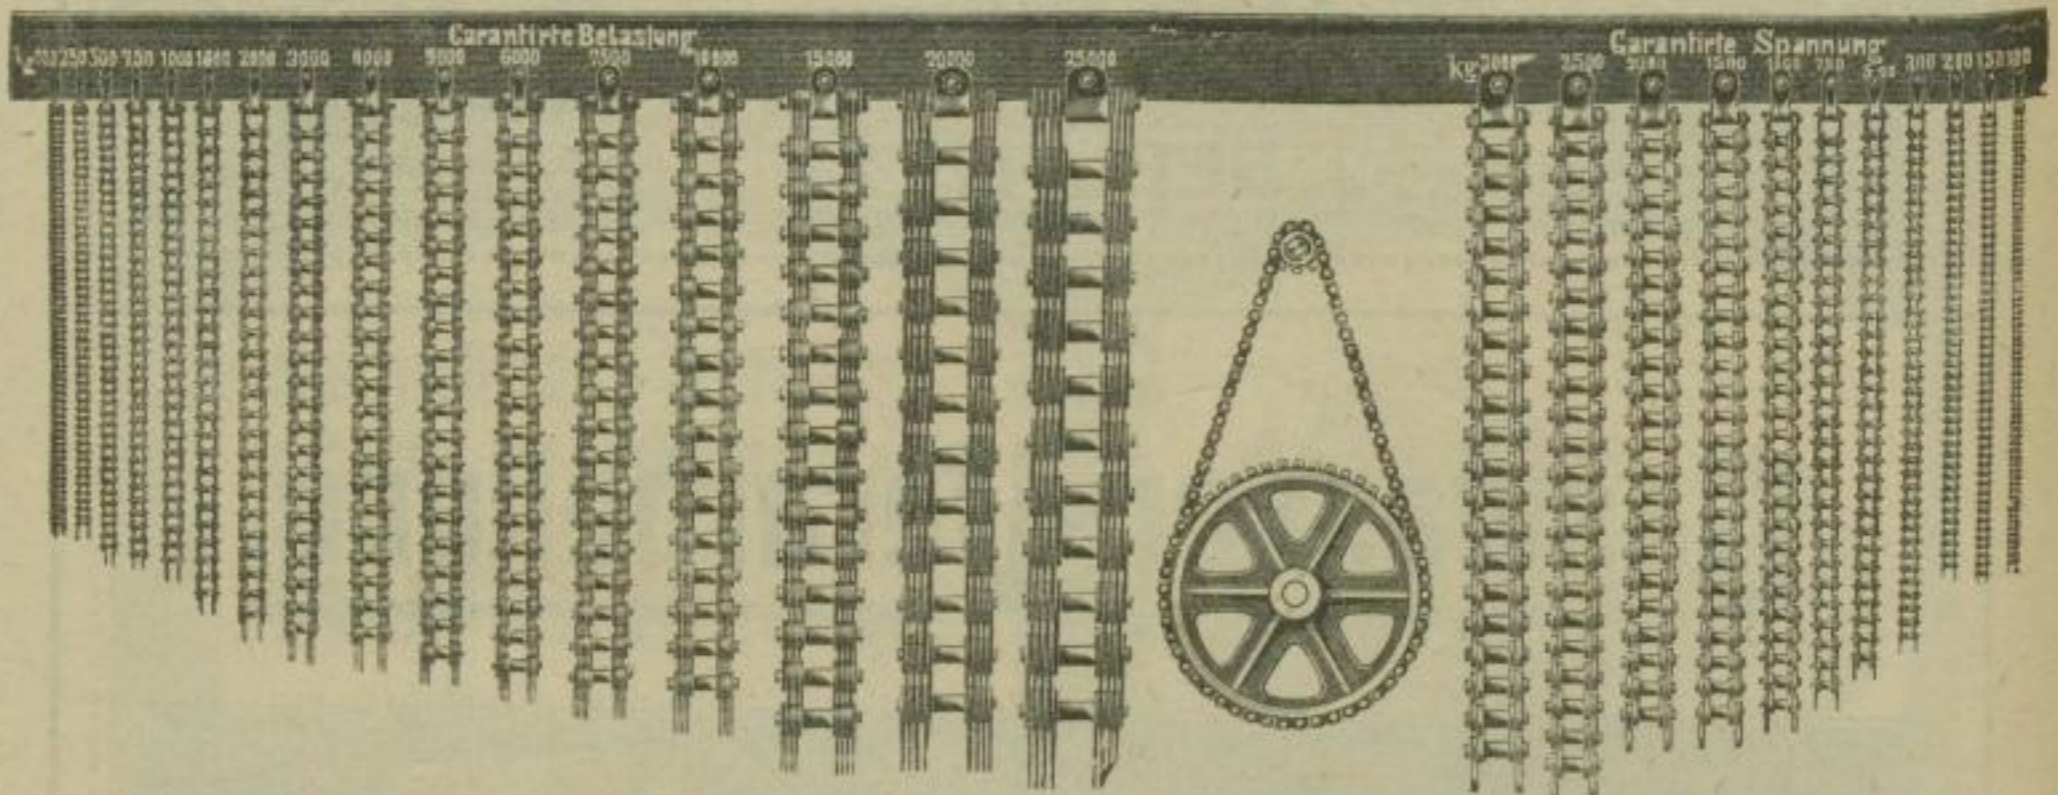

Zobel, Neubert & Co., Schmalkalden 19.

**Aelteste Spezialfabrik.
Vielfach prämiert**

Gallsche Ketten
für Hebezeuge als Lastketten
in jeder Stärke.

2878g

Zobel's Treibketten
einzig bewährtes System für Kraftübertragungen.
Gesetzlich geschützt.

Sand-Transport-Anlagen
für Giessereien
und
Kohletransport-Anlagen
liefert als Spezialität
A. STOTZ, STUTTGART 6.

Werk Wilhelmswalze

GEGRÜNDET 1837. **Sinn** (Hessen-Nassau) GEGRÜNDET 1837.

liefert

Entstaubungs- und Ventilationsanlagen
nach geschütztem System.
Grubenförderwagen und dergl.
Erste Anerkennungen.