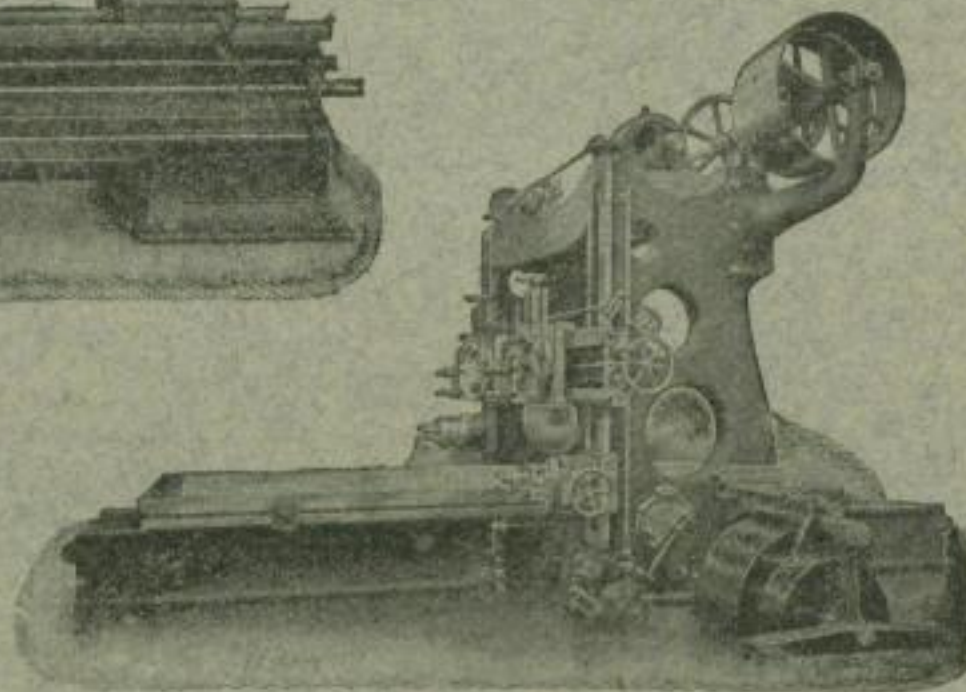

INHALT.

	Seite	Seite
Emil Krabler †	1721	
Zur Fabrikation gußeiserner Muffenröhren	1723	
Bau der Kupolöfen, Schmelzvorgang und Begichtung Arbeiterschutz in amerikanischen Gießereien	1730 1738	
Referat: Gießerei-Mitteilungen.		
Patentbericht	1744	
Statistisches	1747	
Außenhandel des Deutschen Reiches in den Monaten Januar-September 1909. — Kokserzeugung der Welt im Jahre 1907.		
Aus Fachvereinen	1748	
Iron and Steel Institute. — Deutsches Museum für Meister- werke der Natur, Wissenschaft und Technik. — Verein deutscher Eisen- und Stahlindustrieller. — Deutscher Verband für die Materialprüfungen der Technik.		
Umschau	1751	
Neues Verfahren für Herstellung von Kammwalzen und Getrieben mit naturharten Zähnen. — Eine Modell- explosion. — Mondgas zu Kraft- und Heizzwecken. —		
Ferienkursus für Gießereitechniker zu Clausthal. — Neues Hüttenwerk in Indien. — 30 Jahre Thomas- verfahren in Deutschland.		1754
Bücherschau		1754
Wirtschaftliche Rundschau		1757
Vom Roheisenmarkte. — Stahlwerks-Verband, Aktien- gesellschaft zu Düsseldorf. — Deutsche Drahtwalzwerke, Aktiengesellschaft in Düsseldorf. — Siegerländer Eisen- steinverein, G. m. b. H., Siegen. — Aplerbecker Hütte, Brüggmann, Weyland & Co., Aktien-Gesellschaft, Aplerbeck. — Eschweller Rättinger Maschinenbau-Aktien- gesellschaft zu Eschweller-Aue. — Westfälische Draht- industrie zu Hamm i. W. — Société Métallurgique de Sambre et Moselle (Hüttenverein Sambre und Mosel), Montigny-sur-Sambre. — Usines Métallurgiques de la Basse-Loire, Paris. — Stahlindustrie in Holland. — United States Steel Corporation. — Mexican Steel and Chemical Company. — Ausfuhrzoll für brasilianische Manganerze.		
Vereins-Nachrichten		1760

Gebr. Boehringer, Göppingen

Württemberg

Schnell-Drehbänke

mit Transmissions-
und elektrischem Antrieb

Schnell-Hobel- Maschinen

mit Transmissions- und elektr. Antrieb,
mit elektromagnetischer Kupplung, mit
Ständervorgelege etc. 922