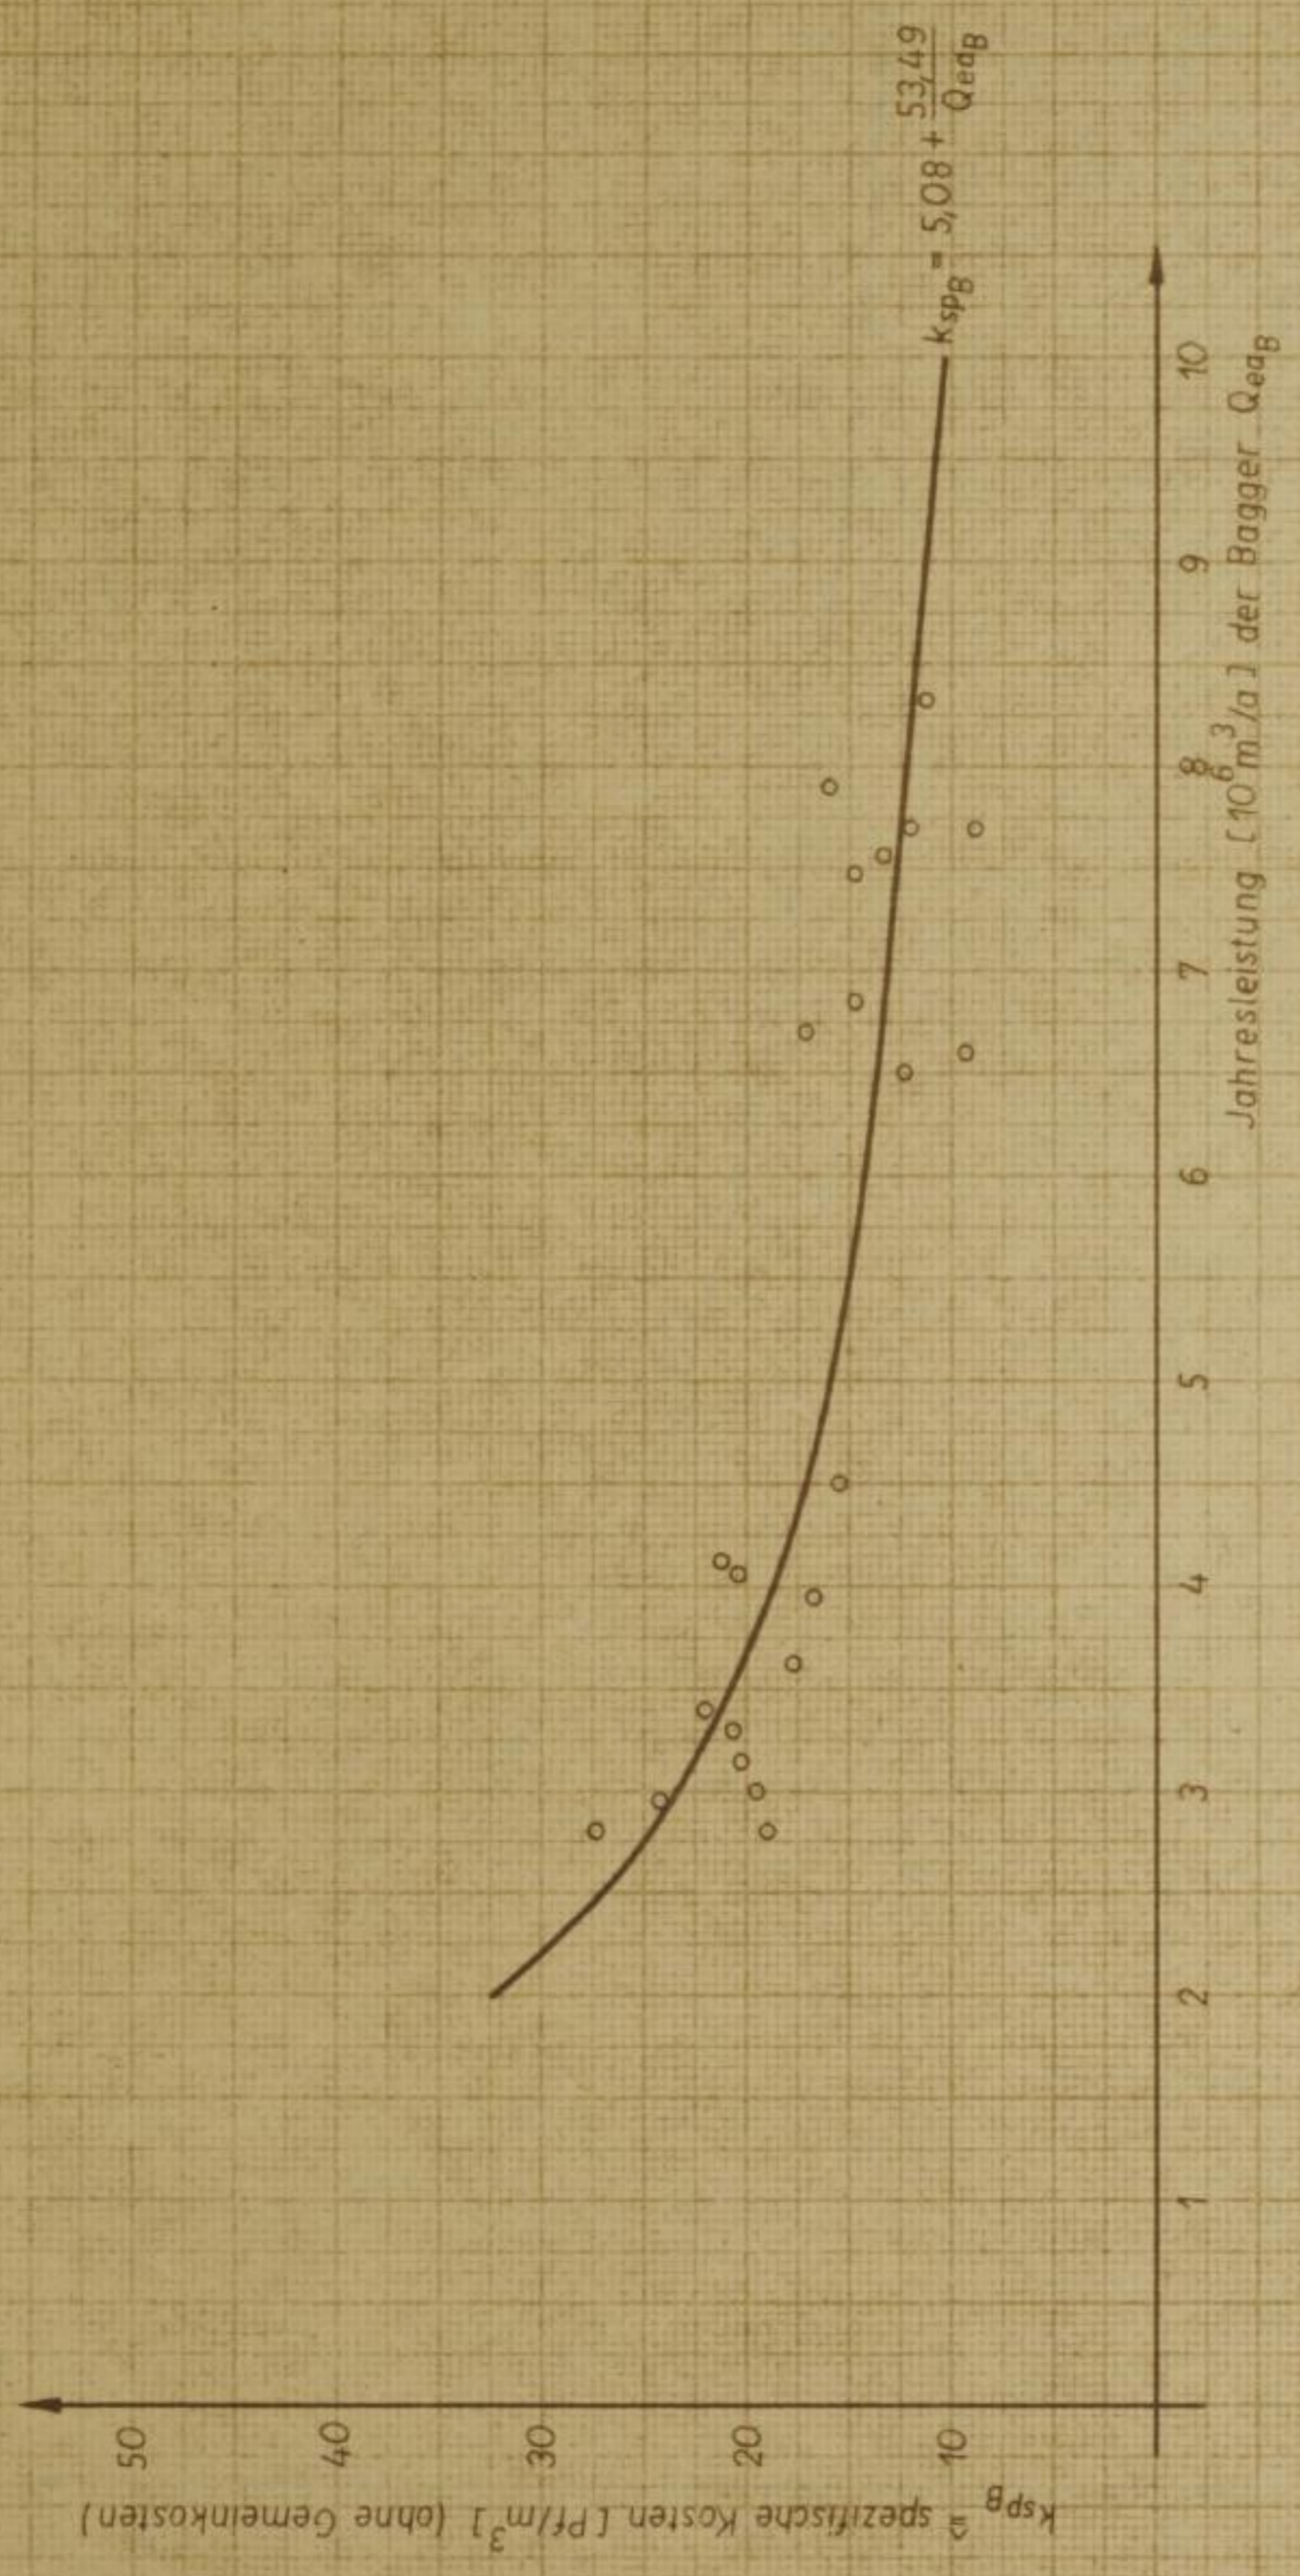

Spezifische Kosten [Pf/m³] für Schaufelradbagger Sch Rs 630/800 (ohne Gemeinkosten)
in Abhängigkeit von der Jahresleistung

Abb. 18