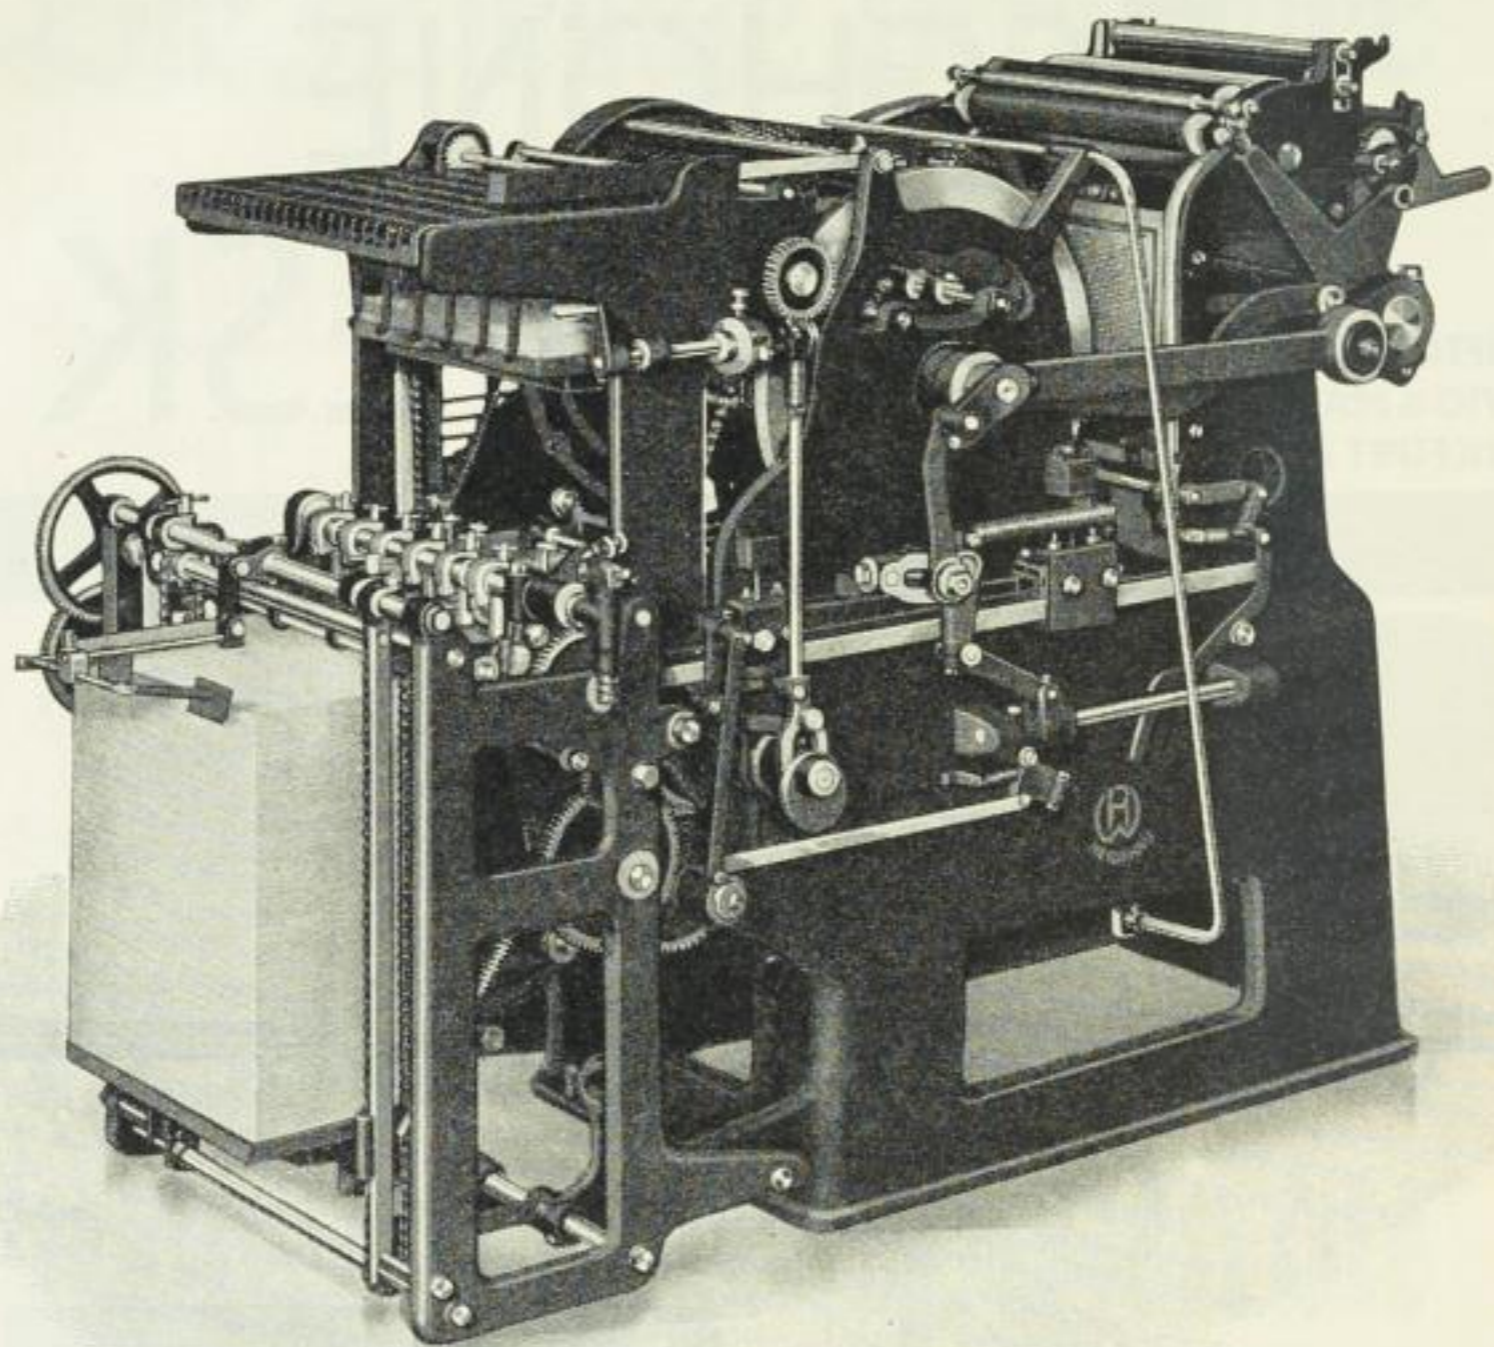

# KOBOLD-AUTOMAT

**3000 DRUCKE STUNDENLEISTUNG!  
5000 DRUCKE BEI DOPPEL-ANLAGE**

Einfache Konstruktion + Vollständig betriebssicher + Kein Verschmieren der Drucke  
Vielseitige Verwendbarkeit + Sichere Bogentrennung + Für alle Papiere geeignet  
Paralleler Druck + Äußerst geringer Kraft- und Raumbedarf + Vorzügliches Farbwerk  
Denkbar höchste Wirtschaftlichkeit + Bequeme Bedienung + Genauestes Register  
Verlangen Sie umgehend Mustermappe und illustrierten Prospekt mit Preisangabe!