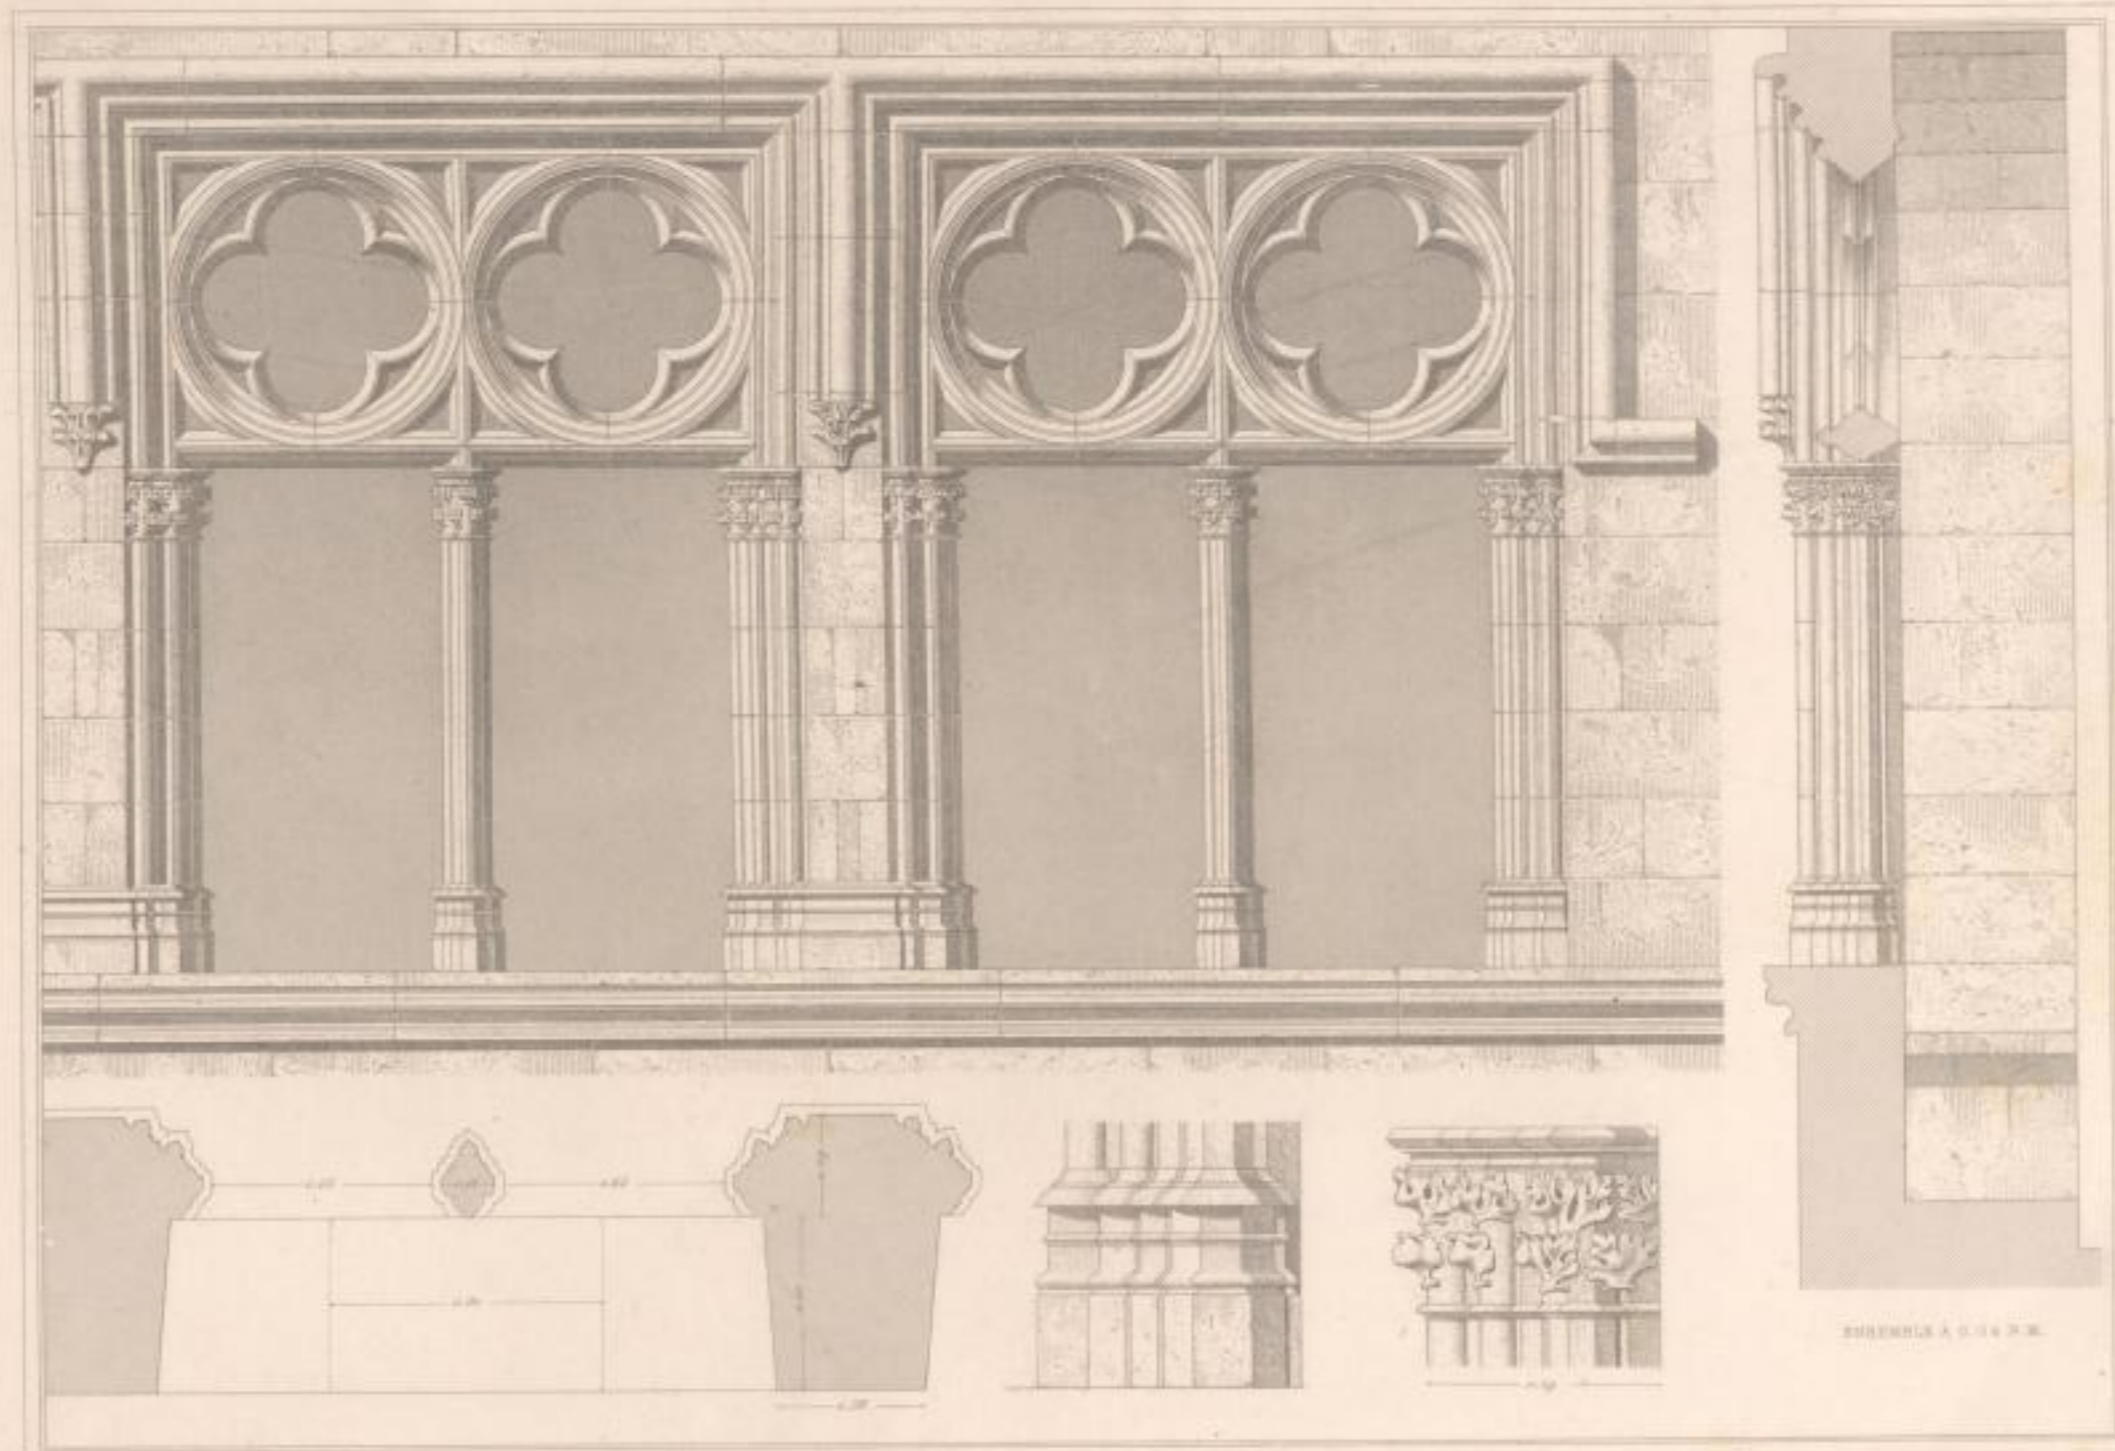

FRANCE

XIV^e SIÈCLE

HÔTEL DE VILLE DE MARTEL (LOT)

DÉTAILS DES FENÊTRES

Plan, élévation et coupe de la tour

Relevé par M. de la Roche et de la Roche, 1840

C. Bompard del.