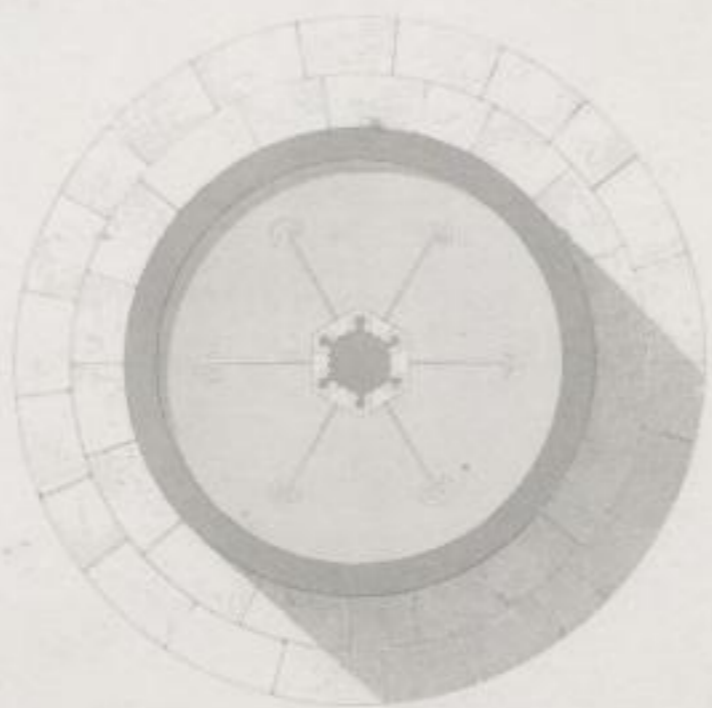

Plan général à 0,01 p. m.