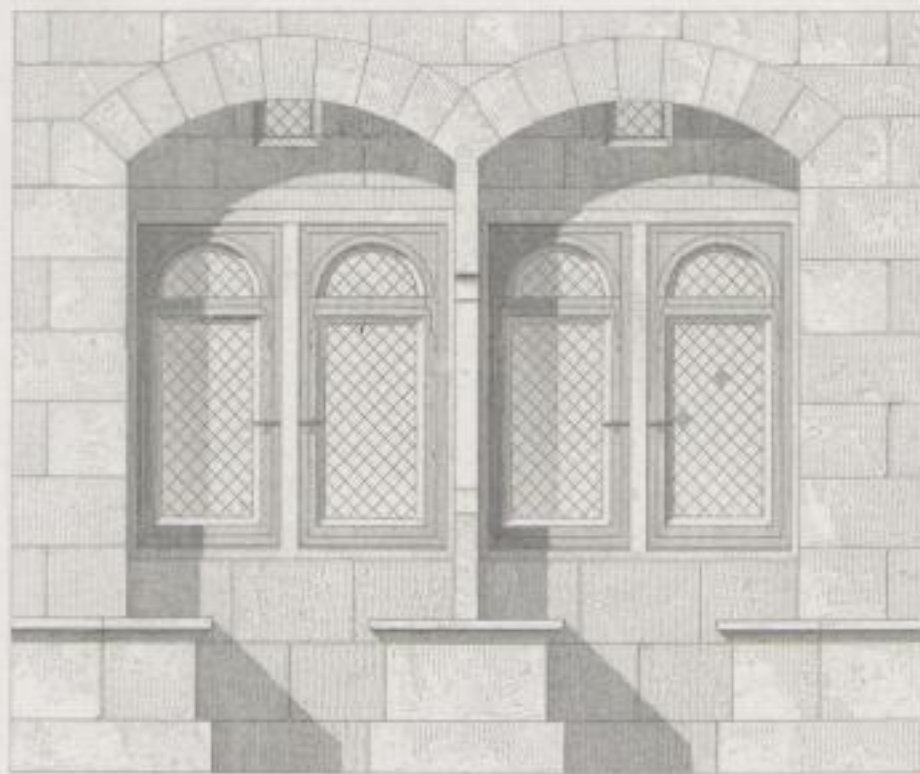

FRANCE
XIII^e Siècle

Fenêtres de l'Étage de la Maison à Cluny p. mètre.

Fenêtres à l'intérieur à Cluny p. mètre.

Plan des fenêtres à Cluny p. mètre.

Dessiné par A. Bédou.

Gravé par G. Goussier.

DÉTAIL D'UNE MAISON À CLUNY

Source par A. Bédou, architecte à Cluny, 1850.

Publié par Victor Ballois, 1877, Beaupréau, Paris.