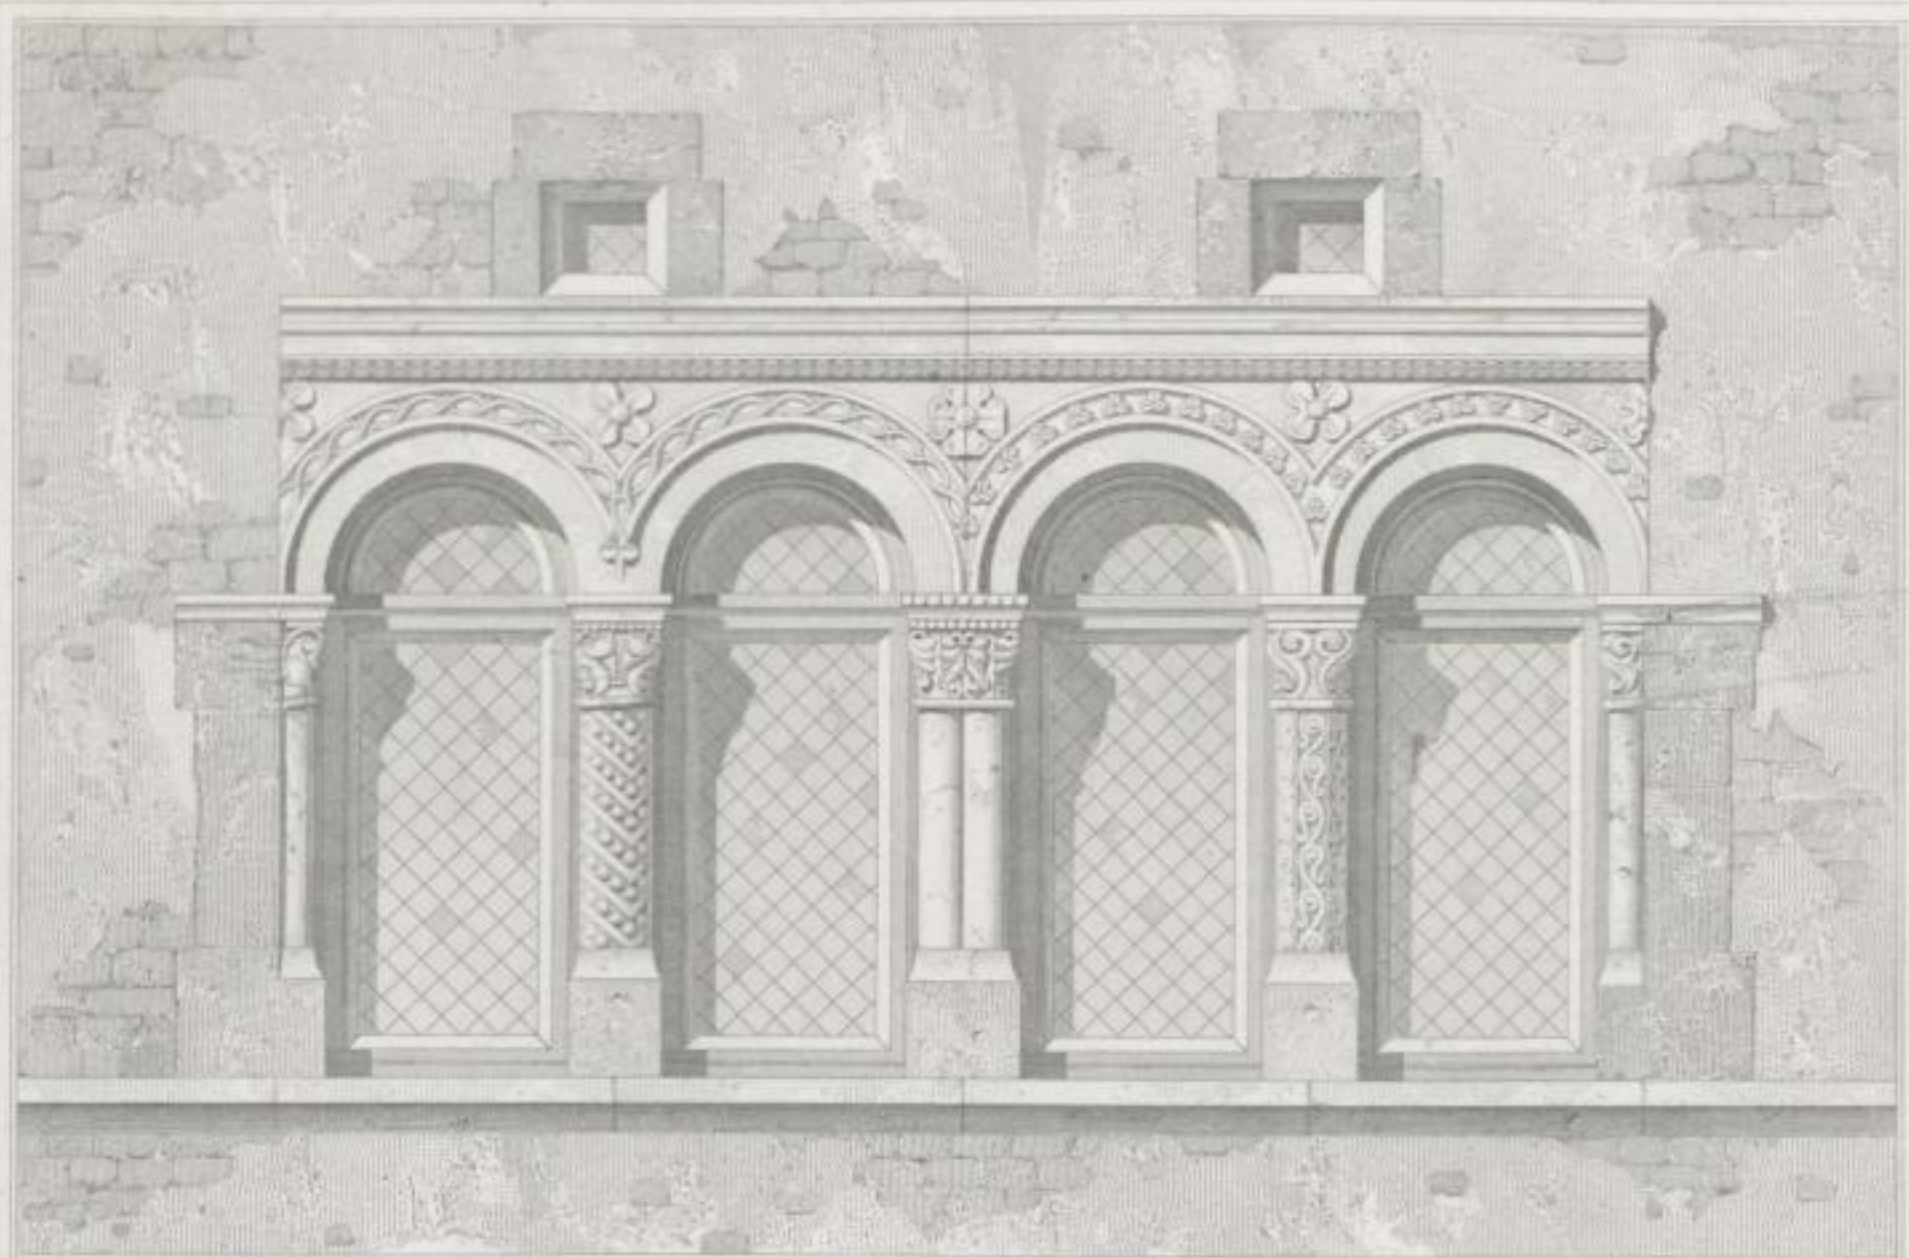

FRANCE
XIII^e Siècle

Fenêtres de l'Étage de la Maison à Cluny p. mètre.

Fenêtres à l'intérieur à Cluny p. mètre.

Plan des fenêtres à Cluny p. mètre.

Dessiné par A. Bédou.

Gravé par G. Goussier.

DÉTAIL D'UNE MAISON À CLUNY

Source par A. Bédou, architecte à Cluny, 1850.

Publié par Victor Ballois, 1877, Beaupréau, Paris.