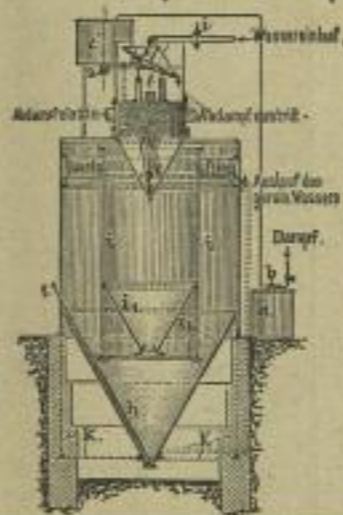

Hein, Lehmann & Cie.,

Actien-Gesellschaft.

Berlin N., Chausseestr. 113, Reinickendorf b. Berlin,
Düsseldorf-Oberbilk.

Eisenconstructions.

Dachconstructions jeder Art, complete eiserne Gebäude mit oder ohne Wellblecheindeckung und Bekleidung, wie Schuppen, Hallen, Maschinen- u. Kesselhäuser, electricische Centralen, Fabrikgebäude jeder Art u. Grösse; Kirchthürme, Telephonthürme, Gittermaste u. Ausleger für electricische Anlagen, Landungs-, Lade- und Transport-Brücken, Fördergerüste, Constructions für Kohlenwäschen, Separationen u. Seilbahnen, Krahngerüste, Circus- u. Theaterbauten etc.

Wellbleche.

Schwarze, gestrichene und verzinkte Wellbleche, gerade und bombirt, Pfannenbleche.

Verzinkerei.

Eisenbahn-Signalbau.

Armaturenfabrik und Metallgiesserei

Julius Mittelstenscheid, G. m. b. H.
Rath b. Düsseldorf.

Armaturen aller Art für Dampf-, Wasser- und Gasleitungen.

Rothguss, Messing, Phosphorbronce etc. nach eingesandten Modellen zu billigsten Preisen.

Bedeutendes Lager in

— fertigen Armaturen. —

Prompte Bedienung.

Man verlange illustrierte Kataloge und Preisblätter.

A. Reinecken, Düsseldorf.

— Dampfesselspeisewasser-Reinigungsanlagen —

D. R. P. und D. R. G. M.

Einzigste Spezialität seit 12 Jahren.

Vollständige Kesselsteinverhütung.

Jedem Betriebe speziell angepasste Ausführung.

Tadelloser, automatischer Betrieb bei grösster Sparsamkeit. (Ohne Filter.)

Vergrößerungsfähige Konstruktion für kleinere Betriebe.

Feinste Referenzen der bedeutendsten Staats- und Privat-Etablissements.

Projecte, Kostenanschläge gratis.

Geeignete Vertreter für alle grösseren Plätze gesucht.