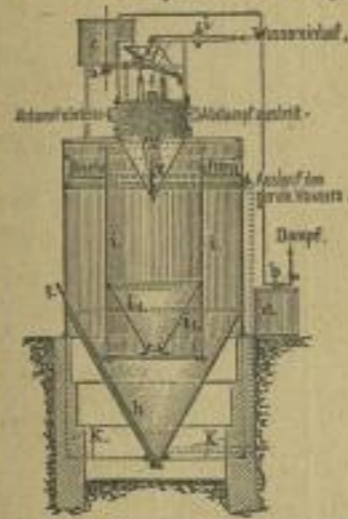

Eichelsheim's Löthwerkzeuge sind die anerkannt besten. Uebertreffen alle Systeme an Sicherheit, Einfachheit und Wirkung. Kein Verstopfen, kein Versagen, keine Benutzung einer Reinigungsnadel.

Preislisten mit 12 Referenzen kostenfrei.

Otto Eichelsheim, Düsseldorf

Specialfabrikation Gas-selbsterzeugender Beleuchtungs-Löth- und Heiz-Apparate.

Gottfr. Linke & Co.
Comm. Ges.
METALLWAAREN-FABRIK
HANNOVER-LINDEN

liefern als langjährige Specialität:
Sämmtliche KUPFERSCHMIEDE-ARBEITEN,
FEDERROHRE, PASSSTÜCKE, KNIESTÜCKE,
ROHRLEITUNGEN in Kupfer u. Eisen etc.

SOLIDE ARBEIT!

Fabrik kupferner Badeöfen für Gas und Kohle.

Man verlange die illustrierte Preisliste.