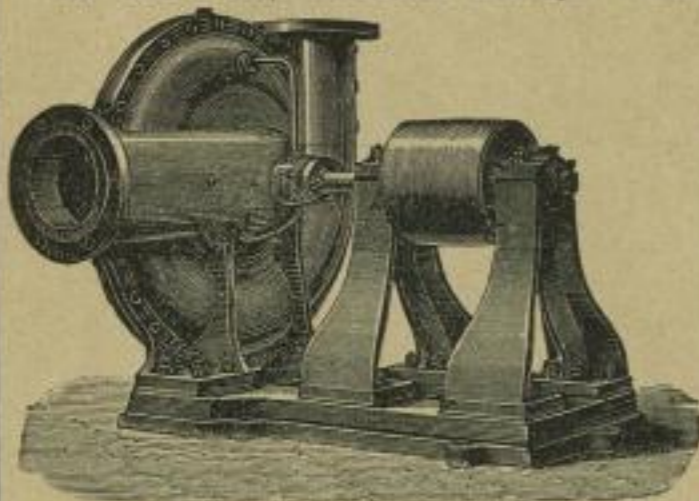

Centrifugalpumpen (47)

für Riemen, directen Dampf- und electr. Betrieb.

Baupumpen
Ferner
und andere
Handpumpen, Dampfmaschinen
und
Petroleum-Motoren.
Grosses Lager.

Rich. Langensiepen, Maschinenfabrik, Metall- und Eisengieserei,
Magdeburg-Buckau 86.