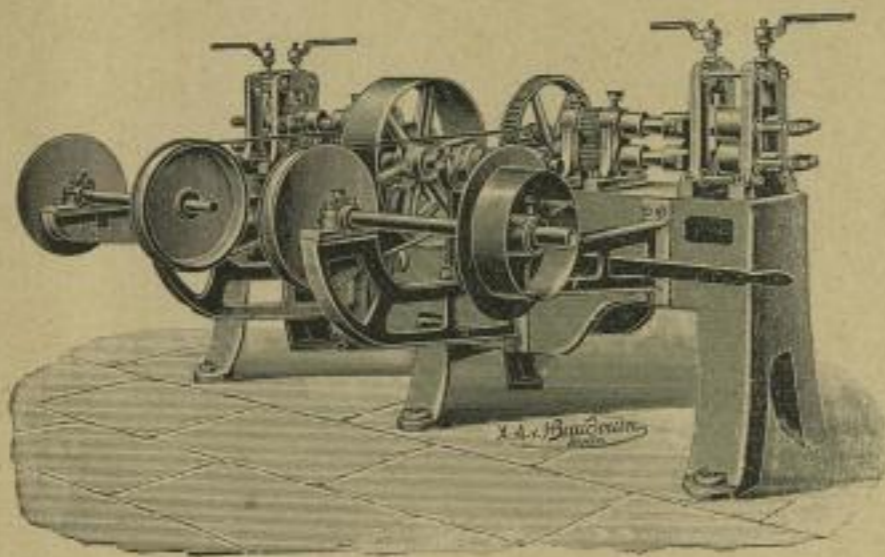

# Düsseldorfer Walzmaschinen-Fabrik August Schmitz, Düsseldorf.

Spezialität: **Gehärtete Gussstahlwalzen  
und Walzmaschinen**

zum Auswalzen

VON

*Stahl, Eisen, Messing,  
Gold, Silber.*

Illustrierte Preislisten gratis und franco.