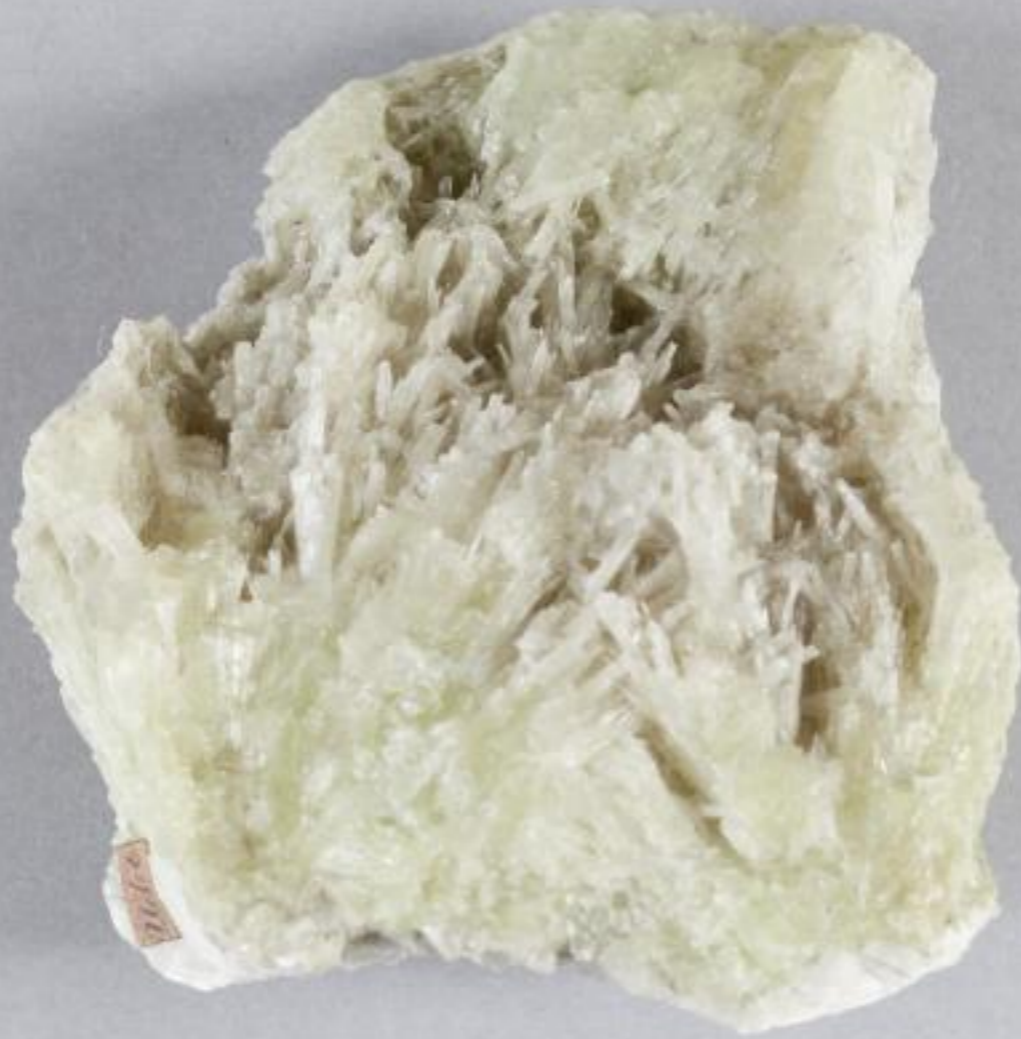

Strontianit von
Strontian - Schottland
mit Bleisulfid
etc 20. 4436.
129. H. mit weißem Quarz

104436

alt.

207
Strontianit

Mounton

Norman

104436

4436

4440
Reinhold Strontianit
von Strontian in Schottland
No 2. sp. 3

104440

nr 227
Strontianit
(Kohlensäure)
Mouster
Mouster
104440

104440

104440

4441.

Strontianit.

104441

²²⁷
Strontianit

104441

4441

104441

104441

14442.
Strontianit

104442

²²⁷
Strontianit
.....
104442
4442
WERNER-Ausstellung 199

104446

4446

104446

104446

4447.
Strontian;
von Montmartre.
Paris.
1 1/2 8gr - 3.

4447.
Cölestia:
Kaiser-Ärzthallnadel.
auf Mangel.
Montmartre, Paris.
1899 H.

228
Strontian
auf Mangel
von Montmartre
1 1/2 8gr mit
104447
4447