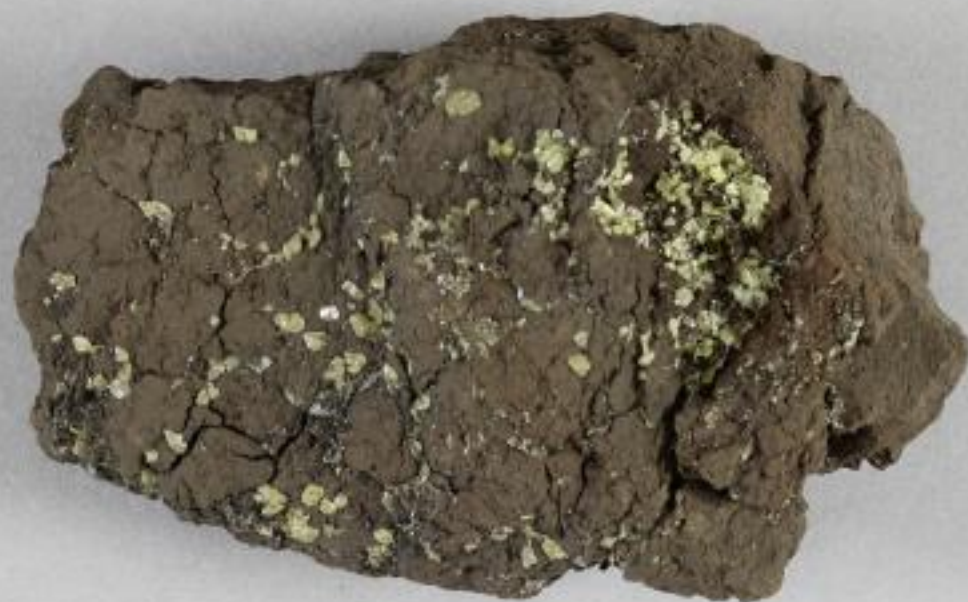

4520.  
Conil, Spanien.  
mit Holz.

104520

231  
Schwefel  
Conil  
organisch  
104520  
4520

104520

SLUB

Wir führen Wissen.

15. July  
Gemeiner Natürlicher Schwefel, graulichgrünlich, auch schwefelgelb, derbund in doppelten, an allen Ecken abgestumpften, sehr und ganz kleinen, stark fettglänzenden vierseitigen doppelten Pyramiden; auch dergl. rechtwinkligen vierseitigen Säulen, mit 4. auf den Seitenwänden aufgesetzten Flächen zugespitzt. Diese Krystallen sind doppelstüchtig in der Schwefel eingewachsen; und an einigen Stellen mit perlartigen ganz kleinen sechsseitigen, starkglänzenden, durchsichtigen Gyps säulen überstreut. Der dörte ist fettglänzend, dem Diamantglanz sich nahend, splittet in unregelmäßige übergehend, stumpfseckig, undurchsichtig, und der ganze ist als ein Nieren, mit schieferblauen Thon umgeben. Von Canilla bey Cadix in Spanien. Wiegt 6. Loth.

Soufre en état Sulfureux ou  
Hécat de soufre Natif  
qui se trouvent dans quelques  
Cavités, des Mines de  
soufre de Sicile.

N° 2880.

M. Dolomieu's nigrum  
Grandp. 1771.

104531

104531

SLUB

Wir führen Wissen.

4532  
Von Artern in Thüringen.  
Schwefel  
2. 1<sup>ten</sup> Septbr. 1817. Fr.

104532

Schwefel 231  
Artern  
Thür.  
1. 9. 1817  
104532  
4532

104532

SLUB

Wir führen Wissen.

104532

4533  
Von Artern in Thürin.  
egen.  
Schwefel  
d. 1. Septbr. 1817. Fr.