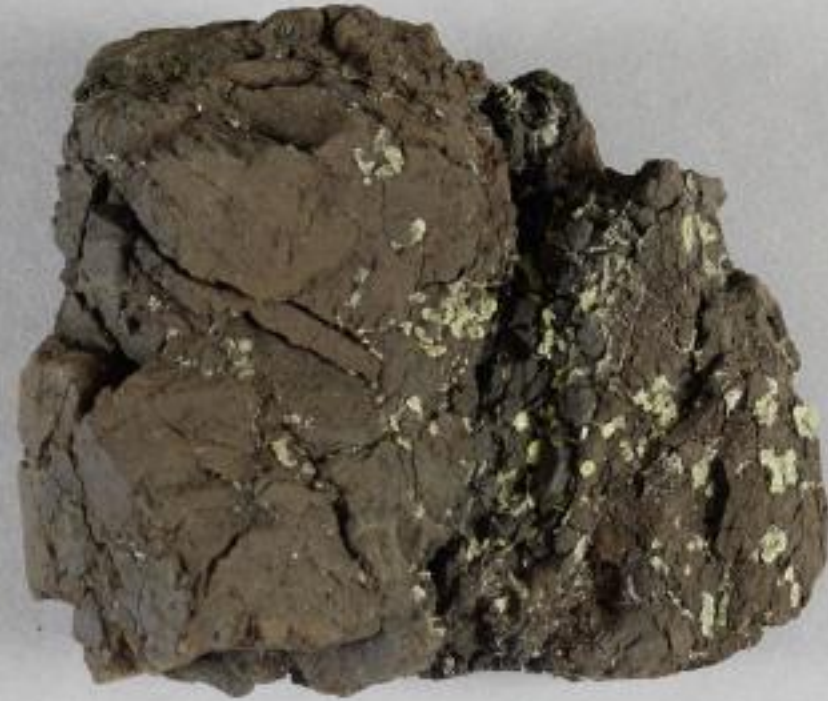

4520.  
Conil, Spanien.  
mit Holz.

104520

231  
Schwefel  
Conil  
organisch  
104520  
4520

104520

SLUB

Wir führen Wissen.

15. July  
Gemeiner Natürlicher Schwefel, graulichgrünlich, auch schwefelgelb, derbund in doppelten, an allen Ecken abgestumpften, sehr und ganz kleinen, stark fettglänzenden vierseitigen doppelten Pyramiden; auch dergl. rechtwinkligen vierseitigen Säulen, mit 4. auf den Seitenwänden aufgesetzten Flächen zugespitzt. Diese Krystallen sind doppelstüchtig in der Schwefel eingewachsen; und an einigen Stellen mit perlartigen ganz kleinen sechsseitigen, starkglänzenden, durchsichtigen Gyps säulen überstreut. Der dörte ist fettglänzend, dem Diamantglanz sich nahend, splittet in unregelmäßige übergehend, stumpfseckig, undurchsichtig, und der ganze ist als ein Nieren, mit schieferblauen Thon umgeben. Von Canilla bey Cadix in Spanien. Wiegt 6. Loth.

Wir führen Wissen.

104534

SLUB

Wir führen Wissen.

104534

Von Artern in  
Thüringen.  
4535.  
Schwefel  
D. Ann. Septbr. 1817. Fr.

104535

231  
Schwefel  
Ann. 1817  
Thür.  
1.9.1817  
104535  
4535