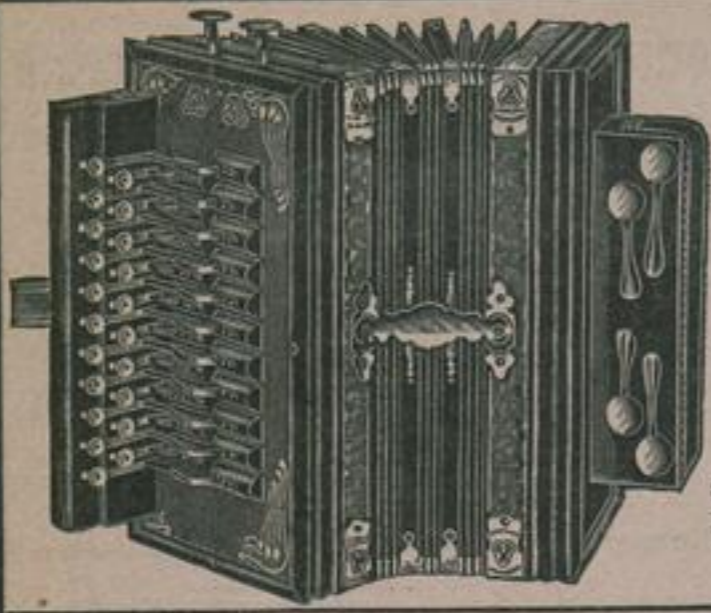

Melodia-Musikhaus Georg Bernhardt in Leipzig

Melodia-Akkordions

Wiener und italienische Modelle! Nur Prima-Qualität!
Monatsrate 2-5 Mark

- Nr. 1250 a. Altmahagonifarbiges Gehäuse, lange Casten mit Perlmutterschleifen, Prima Zinkplatten, Hjazstimmten, 10 Casten, 2 Bässe. Größe 26x14 cm . . . . . M. 20.-
- Nr. 1250 b. Dasselbe, 19 Stimmten, 6 Bässe 30.-
- Nr. 1267 a. Dunkelbraun, 21 Stimmten, 8 Bässe. Feines Instrument. Klaviatur mit Steinmühlendübeln. Messingschönerecken. Größe 30x16 cm 39.-
- Nr. 1267 b. Dasselbe, 21 Casten, 12 Bässe 44.-
- Nr. 1267 c. Dasselbe, 21 Casten, 16 Bässe. Gr. 30x17 1/2 cm 72.-
- Nr. 1257 a. Extraf. Modell m. jaharandafurniertem Gehäuse, m. Holpaderneinlage. 21 Casten, 8 Bässe. Größe 29x15 cm 50.-
- Nr. 1257 b. Dasselbe, 21 Casten, 12 Bässe. Größe 29x15 cm 57.50
- Nr. 1257 c. Dasselbe, 21 Casten, 12 Bässe. Größe 31x16 cm 90.-
- Nr. 1257 d. Dasselbe, 21 Casten, 16 Bässe. Größe 31x16 cm 105.-

Wenn mit Stahlstimmten gewünscht, beträgt der Mehrpreis bei Akkordions mit 10 Casten, 2 Bässen M. 2.-; 21 Casten, 6 Bässen M. 4.-; 21 Casten, 12 Bässen M. 6.-; 21 Casten, 12 Bässen M. 8.-; 21 Casten, 16 Bässen M. 9.-

Weitere große Auswahl im Musik-Katalog!

Melodia-Canzbär

Neuestes, verbessertes, mechanisch spielbares Bandonion mit einlegbaren langen Noten.

Von jedermann sofort ohne Notenkenntnis spielbar!
(Monatsrate 3 Mark.)

- Nr. 241. Bandonion-Gehäuse. Mit Neusilberstab, 32 Cöten. Größe ca. 20x20x15 cm. Preis (einschl. 5 Notenrollen) . . . . . M. 48.-
- Nr. 242. Bandonion-Gehäuse. Mit Neusilberstab, 80 Cöten. Größe ca. 22x22x22 cm. Preis (einschl. 5 Notenrollen) 69.-
- Nr. 245. Bandonion-Gehäuse. Mit Neusilberstab, 112 Cöten. Oktavstimmung. Größe ca. 22x22x22 cm. Preis (einschl. 5 Notenrollen) 88.-