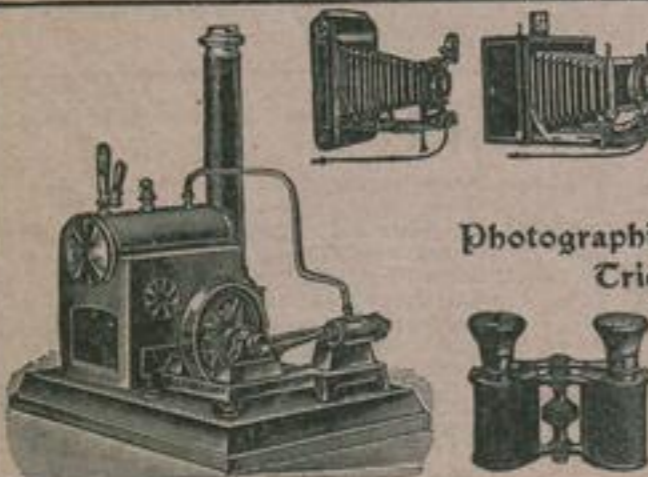

Photographische Apparate, Ferngläser, Theatergläser, Trieder-Binocles (Goerz), Barometer, Mikroskope, Thermometer, Reibzeuge, Dampfmaschinen aller Arten, Laterna magica, Experimentier-Kästen usw.

Verlangen Sie Spezial-Katalog!

Jeder, auch der kleinste Auftrag, wird pünktlich ausgeführt!
Tausende Anerkennungs-schreiben! Teilzahlung bei Bezügen von 10 Mark an!

Bei Barzahlung gewähre ich 10% Rabatt!

Besonderer Beachtung empfohlen!

Dieser Prospekt konnte naturgemäß nur eine Anzahl der gängigsten Melodia-Musik-Instrumente bringen. Ich betone daher besonders, daß ich alle Musik-Instrumente

die verlangt werden, liefern kann. Auch in Musik-Schulen, Noten etc. halte ich ständig ein großes Lager. Näheres finden Sie in meinem Musik-Katalog, den ich kostenfrei zusende!

Bestellschein bitte hier abzutrennen und einzusenden an:
Georg Bernhardt, Leipzig, Brandenburger Str. 11-19

Der Unterzeichnete bestellt hiermit infolge des Prospektes, welcher der Zeitung beilag, bei Georg Bernhardt, Leipzig (Nichtgenutztes zurücksenden!)

Musik- und Sprech-Apparate:

Melodia-Rehord Nr. 1	Mark	28.50
Melodia-Rehord Nr. 2	"	48.-
Melodia-Rehord Nr. 3	Je mit	51.-
Melodia-Rehord Nr. 4	10 Musik-	65.-
Melodia-Rehord Nr. 5	stücken	82.50
Melodia-Rehord Nr. 6	"	125.-
Melodia-Rehord Nr. 7	"	165.-
Melodia-Rehord-Automat	"	125.-

Melodia-Musik-Instrumente

Spezialverzeichnis über Optik, Mechanik, Harmoniums u. Pianos

Anzahlung . . . . . Mark

gehbar in monatlichen Raten von Mark . . . . . ab . . . . .
direkt portofrei. Die Raten werden immer bis zum 30. eines jeden Monats steigend, ändern sich nie per Postnachnahme auf meine Kosten zu erhöhen sind. Bitte ich mit zwei Raten ohne Einwilligung der Firma im Rückstand, so ist der ganze Restbetrag sofort fällig. Der Gehalt steht bis zur vollständigen Bezahlung Eigentum der obigen Firma. Erfüllungsort: Leipzig und Zahlung ist für Deutschland Leipzig, für Österreich Bodenbach. Die Anzahlung sind 20%, der Gesamtsomme erwünscht, welche bei Übersendung der Ware durch Nachnahme zu erheben ist. Wohnungsänderungen sind sofort zu melden!

Vor- und Zuname: _____
Stand: _____ Geburtsjahr: _____
Ort und Datum: _____
Straße und Nummer: _____

Aufträge unter 10 Mark werden gegen Nachnahme expediert!