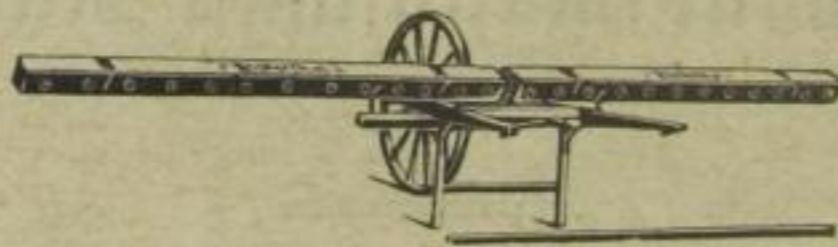

H. E. Hantsche

Landmaschinenfabrik

Fernsprecher:
Amt Elstra Nr. 40

Prietitz

Post u. Bahnstation:
Elstra (Sachsen)

Eigene Spezialfabrikate:

Gespann - Kleesämaschine „Elsterthal“

(D. R. P.)

Säbreite:
4--6 Meter

Karren - Kleesämaschine „Elsterthal“

(D. R. G. M.)

Säbreite:
2—4 Meter

Lieferung und Reparatur
aller Maschinen u. Geräte
für die

Landwirtschaft

Eigene Schlosserei, Dreherei, Tischlerei
Autog. Schweißerei