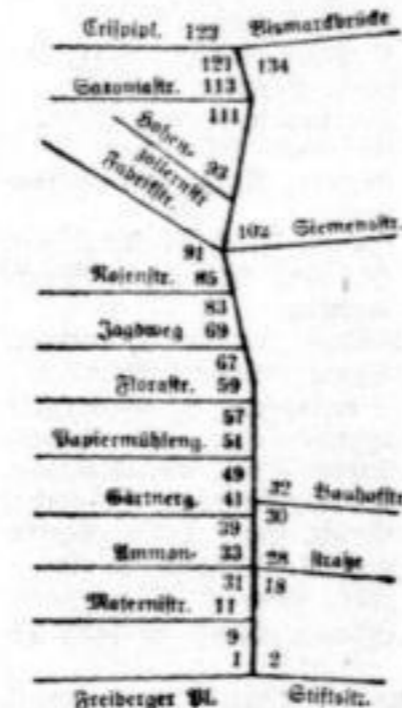

24 Altst. 5615 94
E Gähler, Richard Gtvo.
Ab., Kfm., Langemarsstr. 36.
u. i Mit-E.
V wie bei Nr. 22.
Eg Sippold, Martha vw., Bett-
federnhdt., GR.
u. i Kohl & Co., Gebhardt
(F), GR.
ii Hauptmann, Georg, Dentist.
iii Schlegel, Ma., Directrice.
Wunderlich, Louise, o. B.
iv Säuberlich Er. Hbls.-Geh.
Strubell, Arth., Schlosserq.
Hillig, Walter, Hblsgeh.
v Etiebler, Kurt, Oseniezer.
Thiel, Georg, Arbtr.
Sommer, Otto, Masch.-
Schlosser.

26 Altst. 5614 93
E u. V wie bei Nr. 25.
Eg Heilmann, Eugen (F), GR.
u. i Hochrein, Emil, Kfm.
(Chefr. Ella, Schokol.-Ge-
schäft.-Zuh.).
u. i Krieger, F., Uhrmstr.
i Schubert, Ant. vw., Priv.
Schubert, Alfred, GR.
Kaulig, Karl, Pantangest.
ii Fels, Rudolf, Hblsgeh.
iii Naumann, Wv., Zig.-Hdt.
Höflner, Johanna, Prw.
iv Schmalowstky, Otto, Kessel-
schmied.
Klemm, Karl, Schneidergeh.
Schäfer, Margarethe, Ww.
v Greychei, Paul, Schau-
fensterdecorat.
Wilhelm, Paul, Arbtr.
de Coster, Wtl., Kfm. Angest.

Stiftsstraße

Freiberger Straße

Wilsdruffer Vorstadt u. Stadt-
teil Lößbau
Stadtplan GHJ 14, 15, 16
Ortslistenabteilung D u. T
Briefzustellamt 1-91, 2-32
Dr. A 1. übrige Nr. Dr. A 28
1-39 u. 2-30: 6. Polizeirevier
41-123 u. 32-134:
10. Polizeirevier
B. Freiberger Platz b. 3. Wis-
marbrücke

Linke Seite Ortst.-Abt. D

1 Altst. 5575 227
E Dirichberg, Vertha R. L.
vw., Priv., Kadebeul.
V Dirichberg, Alfred, Sedan-
straße 25.
Eg u. i Weidhaas, Ernst (F),
GR.
ii Hilleborn, Kasimir, Krentn.
Virk, Ernst, Bäckergeh.
Gabriel, Flora, Packerin.
iii Kaiser, Fried. vw., Plätterin.
Thierbach, Wtl., Kraftwagl.
Scheumchen, Max, Haus-
schlichter.
iv Berger, Vertha, Ww.
Wach, Georg, Arbtr.
Naumann, B., Elektromont.

3 Altst. 5576 346
E Franze, Stefanie vhl.,
ausw.
V Rittermayer, Dorothea
vhl., Köstlinstr. 25.
Eg Otte & Schiechei, GR.
Wohmann Js. Friseur,
GR.
i Otte, Richard, Gesch.-Zuh.
ii Lange, Ella, Verkäuferin.
Grundmann, Fritz, Papier-
schneider.
iii Brieste, Ella, Ww.
Wagner, Marg., Konzert-
sängerin.
Golovska, Ideka, Sprach-
lehrerin.
iv Funke, Max, Mont.
Israel, Oskar, Modellbauer-
meister.
EG i Richter, Eliaz. vw., o. B.
ii Krebs, Wtl., Kfm. Angest.

5 Altst. 5577 345
i E Tärke, A. Paul, Klem-
pnermit.
Eg Tärke u. Sohn, F. Emil
(F), GR.
i Schmidt, Hans, Kfm.
ii Kirsch, Martha, Ww.
Naumann, Willy, Kfm.
iii Schäfer, Paul, priv. Schnei-
dermit.
Daase, Cordula, o. B.
Balchian, Wilhelm, Packer.
Fontane, Eugen, Laerist.
iv Fels, Ella, o. B

7 Altst. 5578 344
E Tärke, A. Paul, Klem-
pnermeister, i. Nr. 5, u.
3 Mit-E.
Eg Kube, Louise, Blumenbin-
derin, GR.
i Hänschen, B., Betr.-Vert.
Tied, Martha, Pfliegerin.
ii Gaupe, Max, Fleischermit.
Adam, Max, Fleischermit.
iii Richter, Hildegard, Kon-
toristin.
iv Dentchel, Erich, Silberarb.
EG i Konrad, Frz., Maschinist.
Köhr, Arno, Arbtr.
Kunert, Rosa, Chefr.
Wüttner, Linobhl., Haflerer.

9 Altst. 5578 344
E Tärke, A. Paul, Klem-
pnermeister, i. Nr. 5, u.
3 Mit-E.
Eg Naumann, Karl - Heinz,
Kfm., GR.
i v. Dsiengel, Ella vw., Priv.
Fayell, Anna, Ww.
Konrad Franz, Geizer.
Drechsler B. Waidman-
Re.
Eggerich, Wally, Chefr.
ii Berner, Marg., Arbtrn.
Schierich, Max, Arbtr.
Merich, Lina, Ww.
Heinig Arthur, Kutscher.
Petrowsky, Otto, Kfm
EG ii Ziehnert, Margarethe,
Puhm.

Maternistraße

11 Altst. 5580 341
ii E Roischer, Emil, Lotomotiv.
Eg Böhme, Jg., Schuhm., GR.
i Kunze, Kurt, Fleischergeh.

13 Altst. 5581 340
E Eienach, Frid. Johanna
vw., Brunner Str. 7. u.
1 Mit-E.
Eg Lehmann, Marg., Stäge.
u. i Köberling, Martin.
Gutzsch.-Zuh.
i Schmölzer, Frieda vhl.,
Arbtr.
Grucka, Karl, Schneider.
ii Lehmann, Gustav, Gesch.
Zuh.
iii Rudolfsh, Anna vw., Heim-
verwalt.
Funkt, Otto, Okselner.
iv Heide, L., Kellnerarbtr.
Proft, E. Dekor.-Malergeh.

15 Altst. 5582 339
E Trebbin, H. Otto, Konsul,
Hohe Str. 69.
Eg u. i Erich, Ella vw.,
Mtlshdt.
i Hauptvogel, Paul, Fleischer.
Hauptvoael, Str. Konto-
ristin
Trautner, Emil, Mont.
ii Boose, Richard, Arbtr
Imhof, Moriz, Kraftwagl.
iii Wagner, Marie, Schneider.
Wed, Maxim., Zimmerer.
EG Eg—n Dollad, Otto (F),
GR.
Deutsche Goldtropfen Za-
feldfabrik Otto Trebbin (F),
GR.