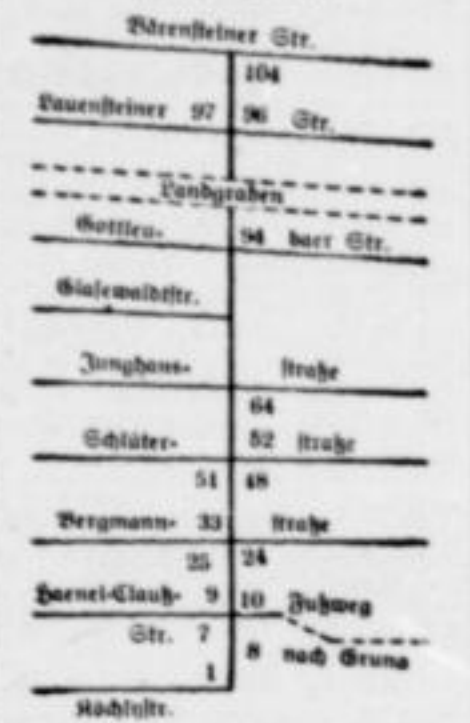

1. **44** Strs.1330 573D
2. **I** E Horn, Dora Ethab., Ww. Kg Winkler, Max, Arbt.
   - **Eg** Dechandt, Charlotte, o. B. Herrmann, Maad. Priv. Hennig, Karl, Rentn.
   - **II** Kempfe, Arth., Buchhalter.
   - **III** Koberger, Max, Kuticher. Funde, Marie wv., Arbt.

1. **46** Strs.580 573C
2. **I** E Krumbholz, P. Georg, fhm., Werbiger Str. 25.
   - **Eg** Haupt, Frieda, Ww. Glze, Herm., Banfbeamter.
   - **I** Leubert, Oel., Maschinenleiter. Martin, Paul, Eisendreher. Klein, Paul, Schlossergeh.
   - **II** Sivilter, Paul, Malergeh. Meier, Helene, Ww. Thiele, Wv., Krim.-OSehr.
   - **III** Diekmann, Marie Ww. Peter, Martha Ww. Dehmel, F., Strb.-Schiffn. Jädel, Anna, Ww.

1. **48** Strs.575 573B
2. **GO** Eg F Baumann, R. Richard, Werkzeugfabr., GR.
   - **BO** Eg Springer, Hs., Tabakarbt. Bauer, Oskar, Rentn. Werner, Max, Schlossergeh.
   - **I** Wenel, Willy, Krim.-Sehr. Dippmann, Louise, Aufw.

- **II** Böttcher, Reinhold, Pol.-Optwachtmstr. a. D. Wense, Emil, Schlossergeh. Unger, Rudolf, Pol.-Opt.-Wachtmstr.
- **III** Schrollner, Karl, Strb.-OFahrer a. D. Rauber, Reinhold, Werkzeugdreher. Tübel, Martha, Ww.

GO : Kufe, Otto, Fabrik hygienischer Nahrungsmittel (F), GR.

Schandauer Straße

Glashütter Straße

Stadtteil Etrien
Stadtplan U T 16, 17
Ortsteilabteilung O
Briefzustellamt 1-51, 2-50
Dr. A 19, übrige Krm. Dr. A 21

1-25 u. 2-14:
26. Polizeirevier
33-101 u. 16-104:
21. Polizeirevier

S. d. Köchlystraße b. z. Bärensteiner Straße

Linke Seite

1. **1** Strs.2335 697N
2. **I** E Jülles Erben. Eg Kaden, Gottfried fhm. Angestellter. Reichelt, Karl, Optfeldweb. Jaks, Katharina, Ww. Koel, P. Pol.-Optwachtmeister.
   - **II** Bennewitz, Rudolf, Pol.-Optwachtmstr. Barisch, Walter, fhm.
   - **III** Herzog, Johannes, Jollimp. Rüdner, Hans, Steuerkontroll.
   - **IV** Krumbhaar, Walter, Hds.-Bertr. Döring, Erwin, Feldwebel.

1b Strs.2336 697M

- **I** E Jülles Erben. Eg Deeger, Loni wv., o. B. Simon, Hans, Buchhalter.
- **I** Fröbel, Johannes, Ober-Verwalt.-Inspr. Gründling, Georg, Banfbeamter.
- **II** Kiehl, Horst, Ing. Gausche, Alfred, Postimp.
- **III** Beyold, Otto, Kammerassst.
- **IV** Görsdorf, M., Banfbeamter. Fischer, Kurt, Werkmstr.

3 Strs.2337

- **I** E Jülles Erben. Eg Werner, Martin, Kanzlei-OAssst. Dreischneider, Bernhard, Buchhalter.
- **I** Richter, Friedrich, Verw.-Angest. Lau, Arthur, Reg.-Inspr.
- **II** Barthmann, Albin, Reg.-OInspr. Grund, Werner, Techn.-Ab.-Inspr.
- **III** Herzog, Wolfgang, fhm. Angest. Stolpe, Georg, Stellv. Schulleiter.
- **IV** Reppé, Rudolf, Justizimp. Köster, Julius, fhm. Angest.

1. **3b** Strs.2400
2. **I** E Jülles Erben. Kg Reich, Hans, Jbrst., GR. Eg Schulze, Max, Zimmerer. Jurjanz, Karl, Bertr.
   - **I** Kirchner, Herbert, fhm. Angest. Hägel, Meta, Ww.
   - **II** Koberger, Willy, Jna. Krieger, Jb., Verw.-OInspr.
   - **III** Raust, Rudolf, fhm. Angest. Thieme, Hs., Verw.-Inspr.
   - **IV** Lehmann, P. Oberlehrer. Schlumberger, Erw., Freisehenogr.

5 Strs.2338

- **I** E Jülles Erben. Kg Reich, Hans, Jbrst., GR. Eg Gerber, Rud., Verw.-Inspr. Holzhausen, P., Behördenangest.
- **I** Förster, Richard, Gefängnis-Vorsteher a. D. Thalheim, Herb., Grupp.-Leiter.
- **II** Gallsch, Fritz, Reg.-Inspr. Wildenhain, Herbert, Banfbeamter.
- **III** Köhlich, Rudolf, Abt.-Leiter. Heinicke, Jb., Verwalt.-Inspr.
- **IV** Zimmermann, Franz, Ing.-Anger, Wit., Betr.-Leiter.

7 Strs.2242 697H

- **I** E Riedrich, Br. Max, Baumeister, Amalienstr. 3. Eg Schmidt, W., Fleischermeister. Adam, Arthur, Strb.-Schff.
- **I** Kremer, Julius, Obersteuerinspr. Wulff, Hans, Tischler.
- **II** Tauber, Hellmut, Wehrm.-Angest. Wünsch, Rud., Kraftwagl.
- **III** Kraft, Richard, Kellner. Tauber, Martha, Ww.
- **IV** Nordheim, Kurt, Werkzeugschlosser. Werner, Etfriede, Ww.

Haenel-Claui-Straße

1. **9** Strs.2242 696S
2. **I** E Riedrich, Br. Max, Baumeister, Amalienstr. 3. Eg Kaulisch, Karl, Mtr. d. Schuhpol. Köber, Erna, Ehefr.
   - **I** Böhmie, Karl, Betr. Ehenf, Paul, Tapezierer.
   - **II** Schacht, Paul, fhm. Heh, O., Fahrdienstleiter.
   - **III** Densting, Gertha wv., o. B. Reichel, Gerh., Verw.-Inspr.
   - **IV** Schmidt, O., Justizangest. Hausstein, Paul, Rechtsangest.

11 Strs.2245 696R

- **I** E Kunze, Max Siegb., priv. Fleischermstr. V Gädger, Alfred, Pfaffensteinstr. 1b. Eg, Clausner, Charlotte, o. B. Braun, Volkmar, Bertr.
- **I** Häbeler, Margarete, Ww.
- **II** Kramer, Rudolf, fhm. Angestellter. Liebrandt, E., Mont.-Ing. Richter, Hellmut, Hdsgeh.
- **III** Tschupke, P., OPolier.
- **IV** Roth, Theodor, Hdsbertr. Singer, Rudolf, Hdsgeh. Richter, Alwin, Hdsbertr. Taubmann, Emma, Direktrice.

13 Strs.2246 696Q