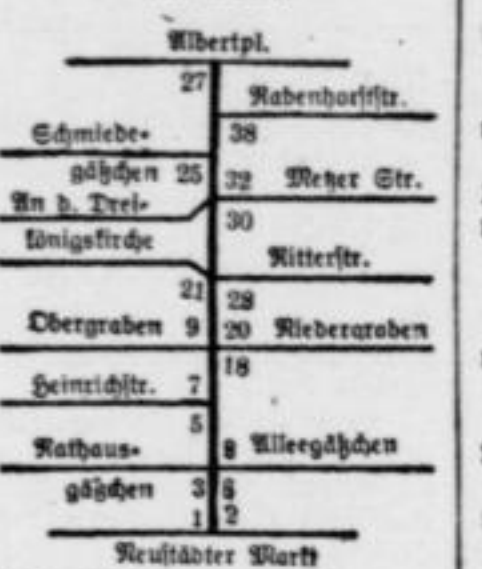

Linke Seite
1 u. 3 Nst. 3643 124
Kathaus
E Landeshaupst. Dresden.
V Grundrudsamt, Kathaus.
Eg Kelle, Max, Nachf. (F), GR.
Blade, Ernst, Autofahr-
schule, GR.
Diplom-Optiker, Dr. Erich
Beste, GR.
Görner, Rud., Buchdrude-
reiber., GR.
Wah Alfred (F), GR
u. II Jehmlich, Johannes,
Schankw.

Haus Nr. 1
Eg, I, II u. III Leihamt.
I Baumert, Eduard, Arbrtr.
III Donath, R., Lagerhalter.
IV Trepte, Walther, Kassengeh

Haus Nr. 3
I, II u. III Leihamt.
5 Nst. 2755 125
E u. V wie bei Nr. 1 u. 3.
Eg Lange, Lotte vhl., Friseur,
GR.
Gawache.
Stadthaus Dresden.
I 17. Stadtbezirk
Kasse u. Buchhalterei d.
Betriebsamtes.
Gasinspektion Nord.
u. II Deutsches Rotes Kreuz,
Kreiskasse Dresden
II Kreisstelle des Fürsorge-
amtes.
Rade & Wolfe (F), K.
III Kirst, Jh., Stadtbez.-Zusp.
Scharping, Emil, Arbrtr.
Döring, Mart., Gärtnergeh.

Heinrichstraße
7 Nst. 2594 128
E Rappels Erben.
Eg Richter, Rudolf, Friseur,
GR.
I Feiereis, Max, Stadtmusik-
meister.

II Kummer, Doris, Arbrtr.
III v. Jalow, Alex., Hblsvtrr.
III Bragner, Jo. Jemenicur.
Gentil, Irma, Chefz.
IV Hoppe, Julius, Glöbner.
Gräse, Kurt, Autochloher.
Hoppe, Albert, Betr.-An-
gestellter.

Obergraben

9 Nst. 2620 131
III E Hertel, A. An. Marie,
Ww.
Eg u. I Müller, Carl, Nach-
folger (F), GR.
I Klog, Hermann, Arbrtr.
II Rohlhardt, Max, Kfm.
Schmude, Otto, Kaufmänn.
Kittler, Otto, Schneidergeh.
III Scholz, Maria, Ww.
Dennig, Kurt, Arbrtr.
IV Ende, Max, Buchhalt.
Jacob, Paul, Schlosserg.

11 Nst. 2621 132
E Die Kirchengemeinde der
Dreikönigskirche.
V Junke, Hermann, Gr.
Kloßerg. 7.
Eg Linde, Paul, Wg. (F), GR.
Künnich, Richard (F), GR.
I Michael, Lew, Max (F) GR
II Dienrich, Fried., Rechts-
anw.
Zophel, Alb., Reg.-Amtm.
III Lohse, Berderi, Arim
u. 1. u. 2. Hs Eg Dörfel,
Paul, Priv.
IV Antova, Max, Bibliotheks-
beamter

1. Hs Lehmann, Wlt., Arbrtr.
II Schäblich, Ko., Schriftf.
Spindler, Selma, Wirtsch.
Bieber, Alfred, Samml.-
Handwerker.
III Müller, Arthur, Verwalt.-
Zusp.
Lehmann, Max, Arbrtr.
2. Hs II Gv, Rosa vw., Badrn.
Hamann Selma, Kdchn.
IV Kanzog, Richard, Kraft-
wagenf.
Müller, Kurt, Schlosserg.

13 Nst. 2622 133
E Young, Evert, Odo.
V Unruh, Karl, Weißtr. 16.
Eg Kottwig H. Frueur. GR.
Dille, Em. I, Priv
Döring, Rud., Art.-Angest.
u. I Gule, Eliaab, Bäcker
I Seidel, Friedrich, priv. Ta-
pezierermstr.
II Sudrow, Louise vw., Priv.
Wolt, Arthur, Reichsangest.
Neipeta, Hedwig, Ww.
v. Winterfeldt, Chari., Ww.
III Strehle, R. Kantinenleit.
Beger, Max, Kolporteur.
IV Herbst, Anna vw. Priv.
Kampe, Ernst, Schneiderg.
Güntner, J., Hausmann.
Schmädler, Gertrud Ww.
Krich, Maria, Autw.
I Hs Ex Diller, Alfred (F),
GR
2. Hs Eg Seidel, Rudolf, Tape-
zierer, W.
I Ebermann, Franz, Schuh-
färber.