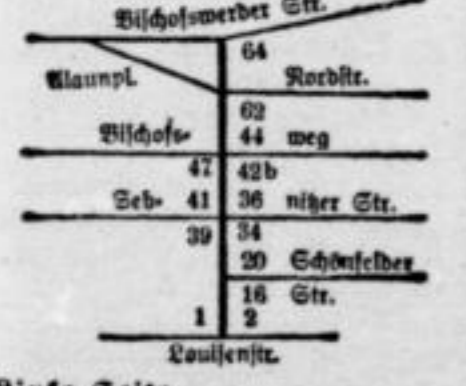

Stephanienstraße

Ramenzer Straße

Antonstadt, Stadtplan O 10, 11  
Ortslistenabteilung G  
Briefzustellamt Dr. N 6  
18. Polizeirevier  
B. d. Loutienstraße b. J.  
Bischofswerder Straße

Linke Seite

- 1** Nst.1489 517  
i E Kühne, Ida Ma. v., Priv.
  - V Bachmann, Kurt, Dr. jur., Stephanienstr. 33.
- Eg Wenzel, Paul, Bädernstr., GR.
- ii Herrmann, Alma, Ww.
  - Schneider, G., Strb.-Schiff.
  - Schmidt, Herbert, Kraftwagenf.
  - iii Lemberg, Karl, Kutscher.
  - Gurmeister, Theresia, o. B.
  - Goldhan, Max, Vertr.
  - iv Barthel, Alwin, Buchbdrgh.
  - Günther, B. Hdt. Klav.
  - Jahn, Martha, Ww.
  - Hillme, Hellmut, Stein-  
schläger.