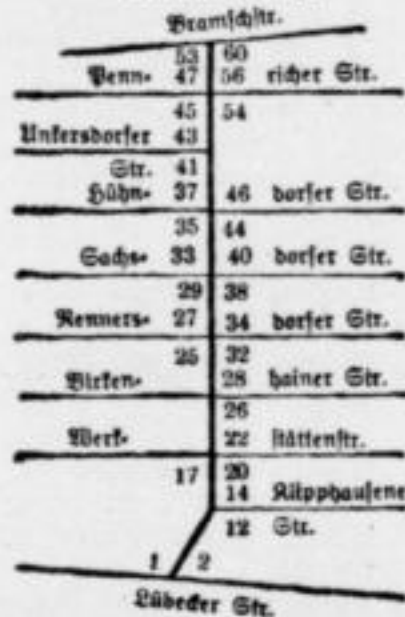

Carl-Immermann-Straße

Rechte Seite unbebaut.

Klopffodstraße

Stadtteil Cotta
 Stadtplan DE 13-15
 Ortslistenabteilung V
 Briefzustellamt Dr. A 29
 8. Polizeirevier
 B. d. Lübeder Straße b. 3.
 Bramschstraße