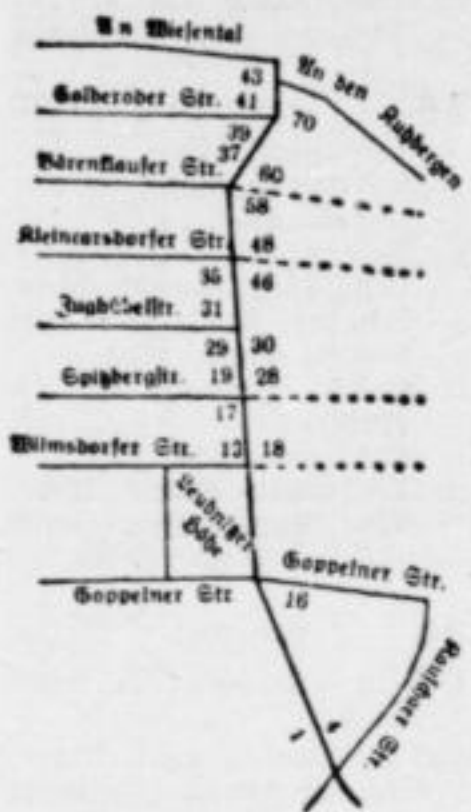

Koloniestraße

Stadtteil Leubnitz - Neustra
Stadtplan OP 24
Ortsl.-Abt. Leubnitz-Neustra
Abt. A
Briefzustellamt Dr. N 20
25. Polizeirevier
B. d. Kauchaer Straße b. 1.
Am Wiesental

- 37** L413* 100
E Baugenossenschaft am
Wiesental e. G. m. b. H.,
Am Wiesental 19.
Eg Herrlich, Walter, Schuhm.
- 39** L412* 100B
E wie bei Nr. 37.
Eg Mantel, Walter, Strumpf-
reparatur-Anst.
Golberoder Straße
- 41** L387* 100C
E wie bei Nr. 37.
Eg Herrmann, Erich, Kraftwagf.
- 43** L386* 100D
E wie bei Nr. 37.
Eg Günther, Hs., fjm. Angest.
Langer, Rudolf, Kfm.