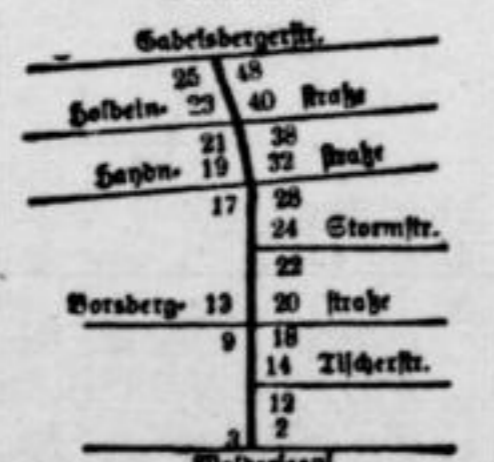

Mockritzer Straße

30 Str. 1690 3 Eg E. Adolph, Dag. Walter, Fuhrbes. V. Forter, Georg, Dr. phil. Kantstr. 2. Pöppel, Erwin, Metzger. i. Wabl, Elisabeth, Vertr. Graf, Edwin, Bäckergeh. Kunze, Richard, Justiz-Spewachmstr. a. D. Drechsler, Arthur, Bauarb. Glöckner, Louise vw., o. B. Wabl, Max, Eisenbreher. Eg E. E. E. Schneiderin. i. Schlage, Ther. vw., Priv.

32 Str. 1390 E. Heide, Br. Ostar, Landwirt, Ferdinandstr. 19. V. Wolf & Otto, Walburatstraße 12. Eg Kume, Kurt, Arbtr. Biesch, Willy, Lebensmittelhdt., GR. i. Marichner, Gustav, Heizer. Kautenstrauch, Alfred, Druckpresser. Büttner, Wlt., Bauschlosser. Werb, Bertha vw., Rentn. Wegner, Helm., Unteroffiz.

n. Glien, Willy, Arbtr. Eg E. E. E. Winkler, Ww. Berner, Fritz, Postschiffn. i. Berner, Joseph, Maurer. Groh, Franz, Arbtr. Krichke, B. vw., Rentn. n. Baisch, Charlotte vhl., Kontoristin. Hein, Kurt, Arbtr. Müller, Frieda, Arbtrn.

34 Str. 1349 1 E. Heide, Br. Ostar, Landwirt, Ferdinandstr. 19. Eg Heide, Ostar, Streblener Garagen (F), GR. i. Balitsch, Br., Garagenmstr. Eg Simon Bruno, Bildn.

Donnaer Straße

Krenkelstraße

Johannstadt u. Stadt. Strieten Stadtplan O R 14-16 Ortslistenabteilung Ba u. O Briefkastellamt Dr. A 16 26. Polizeirevier B. Walderseeplatz d. s. Gabelsbergerstraße

Linke Seite Ortsl.-Abt. Ba

1 fällt aus. 3 Altst. 9098 601M E. Höhl, J. Wm., Leov., Kfm., Neuvorl. Eg Ostermayer, Elisabeth, Ww. Briegel, Rudolf, Dr. jur., Bürgermeister a. D.

i. Koberer, Eva, Ww. n. Kiebling, Me. Dr. phil., Studentrat. Friedrich, Waltherr, Dr. jur., Ober-Dir. m. Helbig, Albin, Böttchergeh. Höhl, Johanna, Priv. Christer, Dorothea, Ww.

5 Altst. 9165 601N E. Pensionsanstalt d. Landwirtschaftl. Kreditvereins Sachsen zu Dresden a. G., Prager Str. 43. Kg. Käßle, Alma, Ww. E. Adl, Kaoul, Kfm. Schröder, Herm., Zollrat. i. Winkler, Erna vw., o. B. Krüger, Helene, o. B. n. Schuchtenen, Robert, Rollbildredirektor a. D. Rolte, Arno, Hilfsbevollm. m. Bacilieri, Wilhelm, Konjul. Popp, Frida, Ww.

Altst. 9099 601 O

i. E. Annisius, Katharina Hel. vhl. Annisius, Kurt, Kfm. Kg. Helwig, Bruno, Maurer. Eg Reichner, Hugo, Wirtschaftsstreubänder. Fort, Gustav, Obering. i. Eichhorn, Paul, Kfm. n. Uhlmann, Ernst, Dr. jur., A.Ger.-Rat a. D. Wagner, Rud., Auskunfts-Anh. m. Beidl, Erich, Archit. Anton, Josefine, Rentn. Scholze, Mich., Geschäftsl.

Altst. 7820 601P

E. Quandt, Johanna Elisabeth vhl. Wittkott a. d. Doffe. V. Geyner, Paul (F), Schlossstraße 18. Kg. Schifner, Walter, Strb.-Schiffn. Eg Junghans, Gerhard, Prof. Tonner, Charl., Bibliothekarin. Ristau, Hel., Stadtbücherer-Insp. i. Schönfelder, Char., Ww. Rosbab, Wilhelm, Kfm. n. Jacobien, Johannes, Wirtschaftsstreubänder. Dape, Friedrich, Kfm. m. Buhler, Frieda, Priv. Uhlmann, Rudolf, Kfm. Uhlmann, R. G. m. b. H. (F), GR.

11 fällt aus

Borsbergstraße

Ortsl.-Abt. O

13 Str. 337 2 E. Dresdner Immobilien A.-G. (F), Carolastr. 5. Kg. Ebert, Bernhard, & Edhne, GR. Wittig, W., Betonfacharb. Eg Adner, Oskar, Dr. phil., Oberstudienrat. i. Mahr, Johannes, Kfm. n. Weimann, Erna vw., Geschäftsinh. m. Beger, J., Studienrat.

15 Str. 2167 2B E. Dresdner Immobilien A.-G. (F), Carolastr. 5. Kg. Kotta, St. Dampfhammerführer. Eg Ulbricht, Friedrich, Oberst. i. Voremann, Hans, Dr. med., o. B. n. Köfner, Gerda, o. B. m. Kleinide, Hera, Priv.

17 Str. 2102 134

i. E. Berger, Ant. William, Dir. Kg. Hilbert, Erwin, Metallbreh. Eg Becamann, Frieda, Ww. Köchel, Helene, Ww. Bartsch, Max, Dr. jur., Geh. Rea.-Rat. i. Kurth, Richard, Fuhrbes.

n. Leuthold, R., Major a. D. Humpe, Kurt, Dr. jur., Rechtsanw. Koepert, Marie, Priv. m. E. Schmidt, Dorothea, o. B. Günther, Rudo, Buchdruckverstandiger. Grossmann, Kurt, Kfm.

Haydnstraße

19 Str. 1931 135B E. Geyner, E. Paul, Kfm., GR. Schloßstr. 18, u. 1 Mit-E. Kg. Waltherr, Georg, Schiffier. Eg Ermisch, Wilhelm, Kfm. Ermisch & Sohn, Wilhelm (F), GR. Weiland, Wilhelm, A.Ger.-Dir. a. D. i. Härtel, Doris, Ww. Haubold, Arno, Kfm. Grabs, Waltherr, Amtsrat. r. Löber, Erhard, Baumeist. m. Wenzel, Herb., Bankangest. Strahburger, St., Oberpostinspektor.

Str. 1933 135