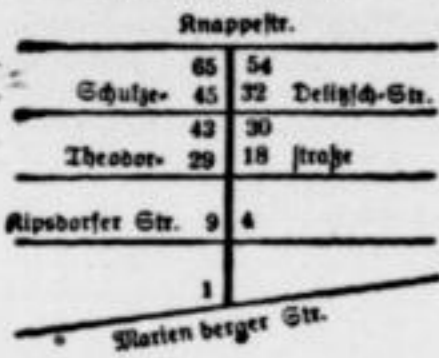

Lewidiftraße

Stadtteil Lolkewitz
Stadtplan X 18, 19
Ortslistenabteilung Z
Briefzustellamt Dr. A 21
22. Polizeirevier
B. d. Marienberger Straße
b. 3. Knappestraße

Linke Seite

1 T246 53H
E Mehnert, Kurt Eug.,
Kfm., Niederlöbnitz.
II V Werner, Rudolf, Kfm.
Eg Richter, Orth, techn. Assist.
Wagner, Rudolf, Buch-
druckerbes.
I Richter, Holde, Ww.
Semmerling, Tony, Ww.
Kaven, Georg, Schriftstell.
II Jahr, Ida, Ww.
Gaacke, Ottilie, Ww.