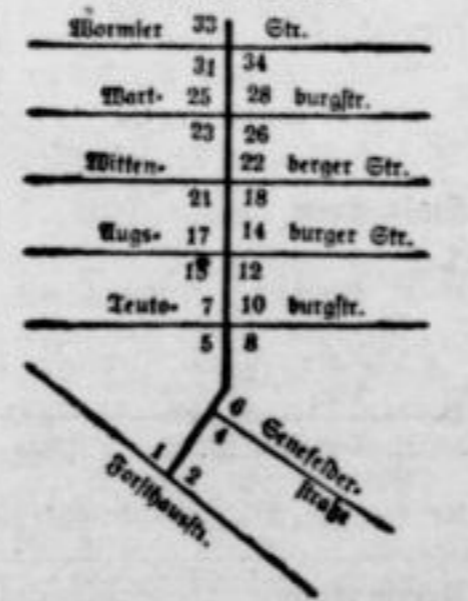

Baustellen

Raimundstraße

Lößcherstraße

Stadtteile Blasewitz u. Striesen  
Stadtplan R S 13, 14, 15  
Ortslistenabteilung Blasewitz,  
Ba u. O

Briefzustellamt Dr. A 19  
26. Polizeirevier  
B. d. Forsthausstraße b. 8.  
Womnier Straße