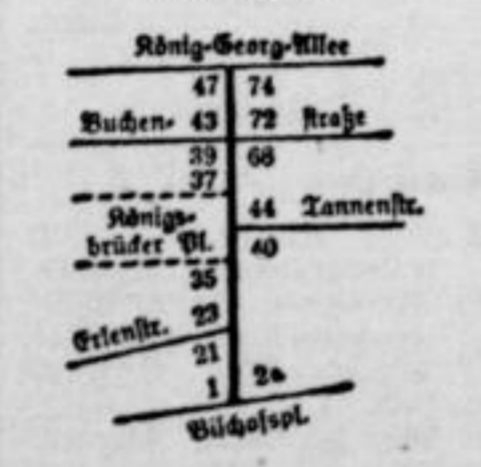

1. **3** Cot.280 33T
   Hg Eg u. 1 E Menzel, Paul H.,
   Tischlerstr.
   Hg Eg Mey, Herb., Buchbrg.
   Böckhaus, Adolf, Kfm.
   Hg Eg Zimmermann, Erich,
   Malergeh.
   1 Balter, Johann, Müller.
   1 Landrod, Alfr., Ladierergh.
2. **5** Cot.295 33U
   Eg E Palm, Mt. An. vhl.
   Palm, Emil, Arbtr.
   Hanisch, Gerh., Schlosserg.
   1 Hanisch, Ernestine, Ww.
   Palm, Hedwig, Ww.
   1 Felber, Martin, Martth.
3. Grillparzerstraße
4. Bauustellen
5. Gottfried-Keller-Straße
6. Klaus-Groth-Straße

1. **Rechte Seite**
2. **2** Cot.309 33W
   1 E Förster, R. Frz. Walter,
   Fachlehrer.
   Eg Haink, Max, Priv.
   Rohde, Adm., Schlossergeh.
   1 Laube, Ostar, Steindruder.
   1 Mödel, Richard, Arbtr.
3. Grillparzerstraße
4. Bauustellen
5. Gottfried-Keller-Straße
6. **26** Cot.975 67H
   E Meyer, Bruno, Priv.,
   Rennersdorfer Str. 10.
   Eg Schade, Otto, Strb.-Schff.
   Wagner, Mg., Kb.-Bedienst.
   Schubert, Hans, Schlosser-
   gehilfe.
   1 Sparmann, Thfl., Kassier.
   Sparmann, Elisabeth, Ver-
   käuferin.
   Heinze, Walter, Kb.-Insp.
   Hartmann, Willy, Buchhst.
   1 Seite, Horst, Bahnarbt.
   Hause, Erich, Techn.
   Henkel, Friz, Kfm. Angest.
   1 Ritter, Minna, Ww.
7. Klaus-Groth-Straße

Oppellstraße

Leipz. Vorst., Stadtplan N 8, 9
Ortslistenabteilung H
Briefzustellamt Dr. R 6
15. Polizeirevier
B. Bischofsplatz b. z. König-
Georg-Allee

1. **Linke Seite**
2. **1** Nst.1292 90D
   1 E Sterz jeht Lange, Lin.
   Hedwig, Ww.
   Eg Dittrich, Paul, Werkstr.
   1 Ködrik, Richard, Mstr. b.,
   Schuhpol.
   Heinze, Ernst, Rentn.
   1 Schmiedekamp, Elisabeth
   vw., o. B.
   Gerhard, Bruno, Loff.
   1 Opitz, O., Kgl. Hofstafel a. D.
   Unger, Karoline vw., o. B.
   Timler, Rudolf, Hblasgeh.
   1 Kowal, Helene, Kassiererin.
   Schreiter, Oswald, Metzger.
   Bein, Artur, Hausmstr.

1. **3** Nst.1291 90C
   Eg E Küchenmeister, R. Max,
   Bäckerstr.
   u. 1 Schubert, Ida vw.,
   Lebensmitteldlr.
   Heintzsch, Paul, Exped.
   Bauer, Marie, Verkäufn.
   1 Begold, Johannes, Arbtr.
   Burdhardt, Wv., Staats-
   angest.
   Großmann, Mrtth., Wirt-
   schafterin.
   Brand, Martha, Ww.
   Richter, E. vw., Arbtr.
   1 Lochmann, P., Arbtr.
   1 Bauer, Arthur, Kammer.
   Sawandtska, Martha, Ww.
2. **5** Nst.1288 90B
   1 E Raum, O. Rudolf, Lehrer.
   Eg Jengsch, Wilhelm (F), GR.
   u. 1 Lang, Al., Korbm.
   1 Schüller, Alfred, techn.
   Zeichner.
   Kleine, Max km. Angest.
   Müller Ostar, Arbtr.
   1 Marichner, Willy, Post-
   Betr.-Affist.
   Bergan, Ernst, Arbtr.
   1 Gräse, Hans, Postfacharbt.
   1 Hempel, Karl, Fotament.
   Müller, Elna Baderin.
   Kubner, M. vw., Arbtr.

1. **7** Nst.1287 90
   E Hahn Erben u. Mit.-E.
   Kg Schulze, Rudolf, Dekor-
   Maler.
   Bähr, Herb. Schlossergeh.
   Eg Avelt, Max, Fleischergeh.
   Hahn, Lina vw., Priv.
   u. 1 Hillig, Margarethe vw.,
   Gesch.-Zuh.
   1 Jahn, Marie, Ww.
   Sprenger, Anna, Ww
   Neubert, Lina, Ww.
   Döbler, Arthur, Schlossgeh.
   1 Hahn, Albin, Berivald-
   Zuh.
   1 Bähr, Hedwig, Ww
   Kuch, Marie, Widelm.
   Küdert, Marie, Stübe.
   1 Wehlhorn, P., Mechang.
   Horn, Paul, Uhrm.
   Roth, Heinrich, Arbtr
   Geißler, Elisabeth, Ww.

1. **9** Nst.1286 89B
   E Hahn, Alr. Lina vw.,
   Schlosserei-Zuh., i. Nr. 7.
   Eg Balte, Max, Schankw.
   1 Menzel, Arno, Schlosser.
   Kieslich, Albert, Martth.
   1 Graef, Alfred, Amtsg.
   Scholz, Paul, Stellmgeh.
   Ettrich, Herm., Arbtr.
   1 Geißler, Klara, Ww.
   Böhme, Wv., Schneidergh.
   Henze, Herbert, Buchf.
   1 Erdmann Auguste, Ww.
   Drechsler, Gertrud vw.,
   Kücheng.

1. **11** Nst.1285 89
   1 E Steglich, J. S. Bertha,
   Ww.
   V Müller, Arthur, Tischim-
   merstr. 1.
   Eg Tenz, Richard, Barbier.
   u. 1 Hebestreit, Wlt., Flei-
   scherstr.
   1 Berthold, Karl, Eisen-
   Oberkassner.
   1 Hahn, Alfred, Berw.-Sekt.
   Köhlig, Karl, Maurer.
   1 Säuberlich, Emma, Ww.
   1 Säuberlich, Erich, Kraft-
   fahrer.
   Heber, Henry, Poltschfn.
   1 Weisenborn, Feodor. km.
   Angest.
   Altig, Anna, Ww.

1. **13** Nst.896 88B
   E Geiers Erben.
   Eg Dittrich, Dor., Schneiderin.
   u. 1 Geier, Anna vw.,
   Schankw.
   1 Schöner, Alma, Arbtr.
   Lude, Kurt, Former.
   1 Raupach, Herm., Schmiede-
   gehilfe.
   Fidler, Gertrud, Puhm.
   Wekend, Anna, Kufw.
   Bergmann, Elna, Arbtr.
   1 Thielmann, R. Geizer.
   Nögen, J., Servierfrl.
   Jähmig, Alwin, Arbtr.