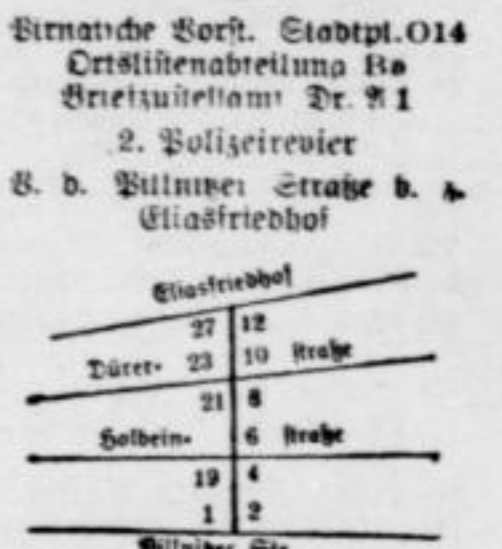

Pestalozzistraße

Linke Seite

1 Altst. 1952 244C
E Körner, Marianne wv.,
Hfeld, u. 1 Mit.-E.
V Schüh, Karl u. Ernst,
Mosczjnskystr. 2a.
EG Richter, Reinhold, Bader.
Eg Ullig, Lina, Wv.
Jöbisch, Ella, Heilprakt.,
Sprechst.-Wohn.
I Gurlinsku, Georg, Kfm.
Trapp, Th., Kfm. Angeh.
II Leuthold, Mari., OReg-
Kat a. D.
III Rosenlöcher, Rudolf, Tisch-
lergeh.
Seisert, Kurt, Zimmerer.
IV Riklich, Martha, Wv.
Völer, Emma wv., Aufw.
Neumann, Marg., Priv.
Müller, Ida, Wv.

3 Altst. 1953 244D
E Klingner, Anna M. wv.,
Oberlichtenau b. Chemnitz.
IV V Fritsche, Kurt, Baukmt.
EG Hühle, Erich, Masch.-Arb.
Eg Jacobowitsch, Bernhard Dr.
jur., u. Körner, Hermann,
Dr. jur., Rechtsanwälte,
Kanzlei.
I Witter, Ernst Kfm.
II Würfel, Clara wv., Textil-
u. Kurzw.-Großhdg.
Sonntag, Paul, Hdr.
III Lehmann, Arno, Postimp.
Weslaf, Marta, Wv.
IV Eberle, Peter, Kfm.

5 Altst. 1954 244E
E Die Kirchengemeinde der
Johanneskirche.
Eg Schulze, Max, Kirchenober-
inspektor.
I Stephan, Oskar, Bader.
II Bundesmann, Br., Bader.
III Baumcher, Marg., Wv.
Wellhöfer, Friedrich, Ge-
werbeoberlehrer.
IV Dahn, Max, Kirchner.
Riese, Frida, Buchstl. i. R.