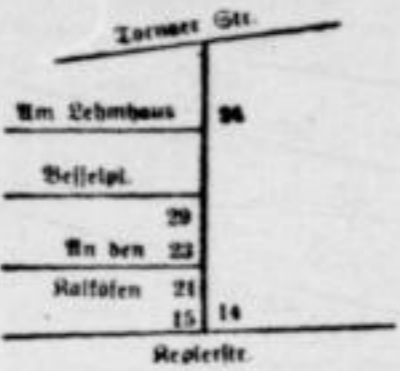

Perrosstraße

Stadtteil Reid
Stadtplan S 22
Ortslistenabteilung Reid
Brieleustellamt Dr. A 36
24. Polizeirevier
B. d. Replerstraße b. 3.
Tornaer Straße

15-29 u. 14-34 E Heim-
stätten-Genossenschaft Dres-
den-Reid, e. G. m. b. H.
Hülbestr. 4.

Linke Seite

15 R232 68U
Eg Richter, Hugo, Ab.-Insp.

17 R232 68V
Eg Unger, R., Zimmerpolier.

19 R234 68S
Eg Noeste, Ludwig, Schleifer.

21 R234 68T
Eg Kartes, Anton, Kraftwagi.

An den Kalköfen

23 R235 69P
Eg Reichelt, Alfred, Tischler.

25 R235 69Q
Eg Kabovskij, Walter, Techn.

27 R236 69R
Eg Garth, Herbert, Berw.-
Sefr.

29 R236 69S
Eg Siegel, Walter, Wertunstr.

Besselpplatz
Am Lehmhaus

Rechte Seite

14 R231 82
Eg Lorenz, F., Klemmergeh.
Niedel, Paul, Arbtr.
Schneider, Ho., Kraftwagi.
I Burckhardt, R., Kfm. Angeh.
Krien, Karl, Kellner
Kehfeld, Wv., Strb.-Schiff.
II Dorichan, Alfred, Fbrtt.
Bratengeyer, Frz., Kraft-
wagenf.
Ublig, Martin, Kassenbote.

16 R231 82B
Eg Bahle, Herb., Ladierergeh.
Lorenz, Kurt, Hblasgeh.

I Pomyskata, Hellmuth, Bü-
jettier.
Dietrich, Marie, Wv.
Winkler, Herb., Maschinist.
Kaiser, Jean, Elektrotechn.
II Rudnik, Andreas, Arbtr.
Schenk, Gottfried, Arbtr.
Weißner, Kurt, Arbtr.

18 R231 82C
Eg Neustadt, Richard, Pol.-
D. Wachtmstr.
Artelt, Gerhard, Maschinen-
bauer.
Bergmann, Kurt, Elektro-
monteur.
I Heidenreich, Vern., Bertr.
Seewald, Louise, Stenotyp.
Steinbock, Arno, Fleischer-
gehilfe.
II Fiedler, Herm., Konstrukt.
Kurich, Rud., Kraftwagi. ent.
Vöse, Otto, Geich.-Inb.

20 R230 82D
Eg Wähig, Kurt, Arbtr.
Herichel, Werner, Schleifer.
Storch, Rudolf, Buchdrud.