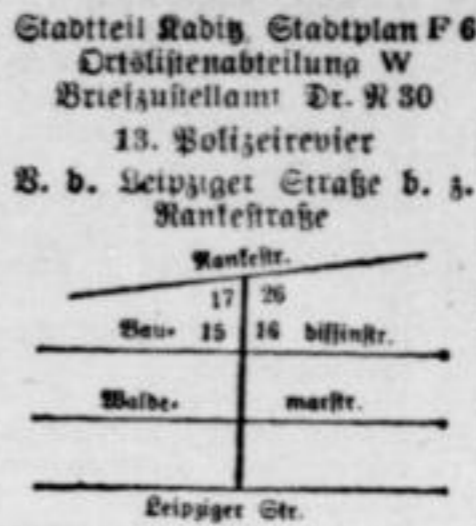

Reichelstraße

Linke Seite

1-13 Baustellen
Baudissinstraße

15 Kad. 391 48S
E Käse, Horst, Geschäfts-
inhaber, Hellerau.
V Schubert, Ernst, Ham-
merstr. 4.
Eg Flemming, Rt., Gummiarb.
Vogel, Js., Graveurgeh.

Erich Wobst
Ofensetzerstr. 9 54204

Häse, Selma wv., Rentn.
II Schuster, Olga, Chefr.
Vange, Oskar, Rentn.
EG i Brun, Kurt, Schirmstr.

17 Kad. 498 48T
E Kunze's Erben.
Eg Kunze, Js., Klemmerstr.
W. i. H. G.
Reichenbach, Js., Steinbr.
I Schmidtgen, P., Schlosser.
Kreischmar, Frida, Wv.
Kunze, Louise, Wv.
II Stenzel, Martha, Wv.
Heude, Otto, Postbetr.-
Wart.
Kluge, Frida, Wv.

Rechte Seite

2-14 Baustellen
Baudissinstraße

16 Kad. 327 48C
E Müllers Erben.
Eg Heulig, Elja wv., Stepperin.
I Wendel, Albert, Bertr.
Müller, Willh., Dekor.-
Malergeh.
II Wilde, Erhard, Arbtr.
Zimmermann, Elja, Arbtr.

18 Kad. 364 48B
E Road, R. Gustav, Mau-
rerstr., Leipziger Str.
Nr. 276.
V Road, Willy, Leipziger
Str. 276.
Eg Derking, Adolf, Kutscher.
Bahrke, Herbert, Arbtr.
I Jahn, Ida, Wv.
Kleber, Max, Schleifergeh.
II Biegenbalg, Martin, Arbtr.
Wysnanski, Anna, Wv.
EG Eg Kuchata, Elja, Arbtr.
EG Eg Boigt, Richard, Arbtr.
Schreiber, Rud., Anstreich.
I Grohmann, Robert, Arbtr.

20 Kad. 418 48D
II E Bettenstedt, Hermann W.,
Milchhdtr.
Eg Ladisch, Quiba wv., Lebens-
mittelhdtrn.
EG Eg Venus, Ost., Tischlgeh.
I Bahrke, Friedrich, Hdtr.

22 Kad. 417 48E
I E Heinze, Gg. Martin,
Wertzeuggeh.
Eg Deistler, Osw., Rauter.
Gruner, Oskar, Schuhm.
Thiele, Rudolf, Wertmstr.
I Schröder, C., Graveurgeh.
Lorenz, Alfr. b., Steinbruch-
meister.
II Berthold, Arthur, Buchbin-
dergeh.
Kluge, Paul, Steinbruder.
Diller, August, Feizer.

24 Kad. 214 48
E Rubin, R. A. Walter,
Formermstr., i. Nr. 26, u.
1 Mit.-E.
Eg Hübler, Hugo, Autorep-
Anh., GR.
Feldmann, Edith, Arbtr.
I Schenke, Hans, Arbtr.
EG Eg Hajoid, nuri, Monteur.
Edart, Theodor, Arbtr.
EG Eg Runke, Hellm., Mecha-
nikergeh.
I Niekich, Alice, Chefr.
Scholz, Kurt, Ab.-Schloss.

26 Kad. 503 48F
I Rubin, R. A. Walter,
Formermstr., u. 1 Mit.-E.
EG Richter, Hans, Lebensmu-
telhdtr.
Eg Heymann, Ho., Bädermstr.
u. i Niekich, Gg., Schankw.
I Erler, Max, Rauter.
Rubin, Marie, Wv.
II Kunat, Richard, Arbtr.
Parsch, Giv., Formet.
Bilz, Johann., Wv.