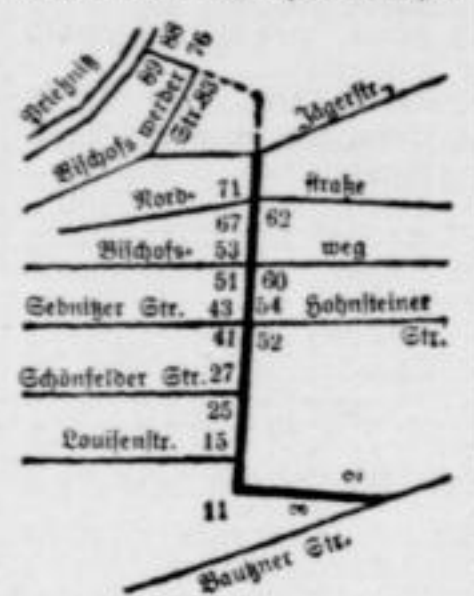

**1** Schwipper, Emil, Rentn.  
 Hänichenweg

Brießnitz, An der

siehe An der Brießnitz

Brießnitzstraße

Anronstadt, Stadtpl. O P 10, 11  
 Ortslistenabteilung G Brießnitzamt Dr. A 6  
 18. Polizeirevier

B. d. Baugner Straße b. z. Brießnitzbach  
 Zwischen Jägerstr. u. Biechows- werder Str. nicht durchführend, die Rn. 83-89 u. 76 bis 88 sind nur v. d. Biechows- werder Str. aus zu erreichen.