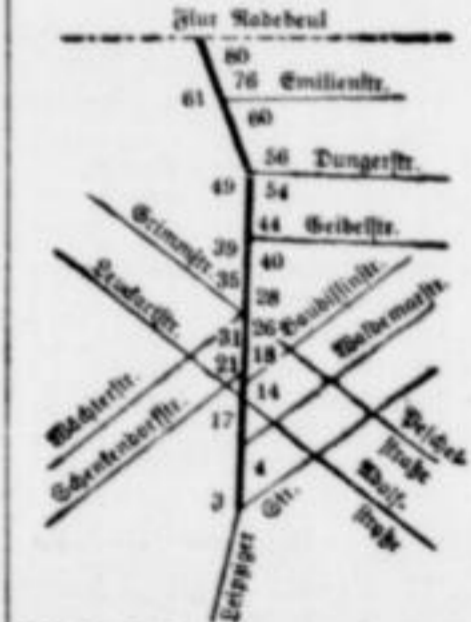

- **3** Schreiber, Ca. v., Priv. Jacob, Anna, Städt. Arbtr. Kollé, Marie, Ww. Coas, Herm. Wirtschaftlerin.
- **4** Kiemer, Emil, Arbtr. Nege, Liesbeth, Aufw. Zimmermann, Rosa, o. B. Lungwih, Herbert, Brauf.
- **14** Altst. 4898 134 E Richters Haus (Stiftung). V wie bei Nr. 4. Eg Simon, Hugo, Radf. (F), GR.
- **1** Göldner, F., Städt. Arbtr. Born, R., Buchbdrmmstr.
- **2** Richter, R., Gebrauchtwhdlr. Schumann, Walter, Hilfsbotenmstr.
- **3** Klinghammer, Louise, Ww. Krusche, Kurt, Zimmerer.
- **4** Müller, Selma vhl., Blumenarbtr. Tübel, Erich, Kellner. Franke, Helene, Arbtr.
- EG 1 Hennig, Karl, Maler.
- **2** Kaumann, Ad., Steinbrud.
- **3** Schneider, An. v., Aufw. Tübel, Hedw. vhl., Aufw. Tübel, Liesbeth, Schneidrn.
- **4** Ebert, Marie, Ww.
- **16 u. 18** Altst. 4439 133 E Das Deutsche Reich — Polizeiverwaltung. **2** Heischer, Paul, Amtsgch. Krancvuhl Paul, Obermaschinenist.
- **3** Häusel, Karl, Hausmstr.
- **20** siehe Seite 7. — E Der Staat.

Schießgasse Zeughausplatz

Rankestraße

Stadtteil Radib Stadtplan E—G 5, 6 Ortslistenabteilung W Briefkastenamt Dr. R 30 13. Polizeirevier S. d. Leipziger Straße b. 3. Jhu Kadebeul

- **3** Kad. 410 5111 Eg E Fischer, Mg. Willy, Kempnermstr.
- **1** Feißler, Arthur, Oberstell. Schröder, R., Buchbdrgeh.
- **2** Reihner, Erich, Vermess.-Techn. Köhler Ernestine, Ww.
- **5** Kad. 430 51J E Kieftich, G. Gustav Ab., Jalousienbrst., Wöllnerstraße 48. Eg Weise, Willy, Strb.-Schffn. Grohmann, Paul, Kassenbote.
- **1** Riewichmann, Aurelia, Ww. Kubisa, Wtl., Ab.-Mist.
- **2** Martin, Oskar, Dachdeberg. Kubih, Georg, Arbtr.
- **7** Kad. 431 51K Eg E Hilbrig, Rob. Max, Bädernstr.
- **1** Heidrich, Arthur, Tapezierergeh. Kunze, Gustav, Markth. Müller, Er., Schlossergeh.