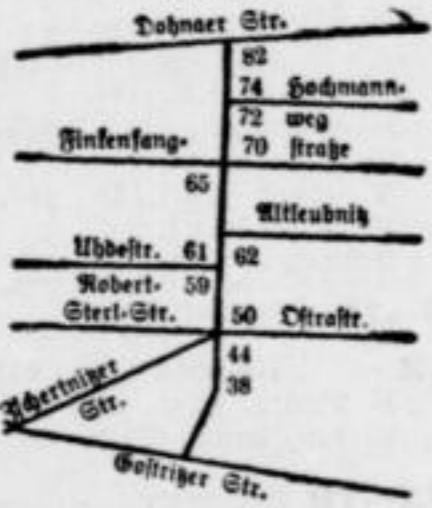

Spigwegstraße

Stadtteil Leubnitz-Neuostra
Stadtplan O P Q 22
Ortslistenabteilung Leubnitz-
Neuostra Abt. A u. B
Briefzustellamt Dr. A 20
25. Polizeirevier
B. d. Gostriker b. J. Dohnaer
Estraße

- Linke Seite**
Baustellen
Zschertnitzer Straße
Robert-Sterl-Straße
- Baustellen**
- 59** LN490 33
Eg E Müller, Jg. Erhard S.,
Kfm. (Chefr. Elisabeth, Tuch-
macherin).
Schöne, Sophie wv., Priv.
Uhdestraße
- 61** LN342 30B
E Reglers Erben.
Eg Zaucher, Edwin, Dr. phil.
u. 1 Regler, Silda, Priv.
- 63** LN336 30
Eg u. 1 E Mann, Anna wv.,
Priv.
Mann, Ant., Schlossermstr.
- 65** N109 22B
Eg E Wend, Bernh. Frih,
Kfm.
Füssel, Wilhelm, Dipl.-
Volkswirt.
Finkenfangstraße
- Baustellen**
Dohnaer Straße
- Rechte Seite**
- 2-36** Baustellen
- 38** LN344 15D
E Jährigs Erben.
Eg Jährig, Klementine wv.,
Priv.