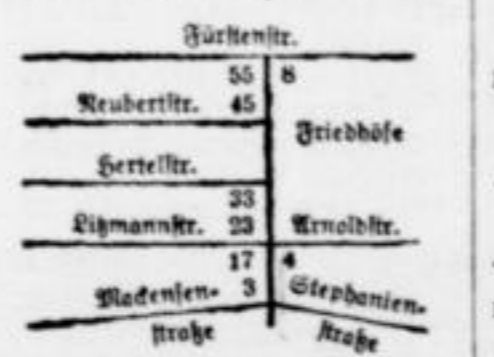

Linke Seite

1 fällt aus.
Mackensenstraße

3 Altst.3865 149D
E Ornstein, Jojet, Rfm., Ratonib.
V Wolf & Otto, Walpurgisstraße 12.
Eg Glade, Hans, Def.-Malermeister, W.
u. i Thürmer, Rudolf, Rfm.
i Hausten, Hugo, Musiklehr.
ii Ahlesfeld, Anna, Ww.
Schuster, Selma, Ww.
iii Lämmler, Bernhard, Rfm.

iv Arnstadt, F., Korrektor.
Gumrich, Gerb., Hdtgsgch.
Hlotische, Jo., Bierverleger.
Kummer, Herbert, Feinmechaniker.
iv Eg Glade, Johann, Ofen-
lehermstr., GR.

5 Altst.3517 149DD
E Flau, R. G. Mar, Steinbruchbes., Schillerstr. 12.
Eg Tränkner, Kurt v. l.
i Glade, Hans, Def.-Malermeister.
Holzmüller, Elfab., Empfangsdame.
ii Hertwig, Paul, Justizinsp.
Fehrman, Bruno, Kanzeleassst.
iii Pichsa, Ilse, o. B.
Fogel, Max, Tapezierergeh.
iv Hopf, Wally, Ww.
Sachse, Hedwig, Aufw.
Schubert, Ella, Näherin.
iv Eg—ii Lorenz, A. (F), GR.

7 Altst.3514 1492F
E Schiffner, Emil, Rfm., GR: Falkenstr. 15.
Eg Freudenberg, Paul, Postschaffner.
Citius, August, Reg.-Zetr.
i Krichling, K., Amtswalter.
Folide, Martha, Priv.
ii Fleischer, Elisabeth, Ww.
Wexler, Anna, Ww.
iii Krichmar, Hans, Rdt.
Arbtr.
Grabs, Marie, Ww.
iv Trensch, Paul, Arbtr.
Dählich, Paul, Strb.-
Fahrer.

9 Altst.3515 1492F
E Rothe, Franz, Dr. jur., ausw.
v Wagner, Paul, Gutsowstr. 3.
Eg Ecker, Willy, Kraftfahrer.
Lohse, Anna, Ww.
i Goh, Walthor, Buchhalter.
Schmidt, R., Hammer-
schmied.
ii Schroter, Marie, Ww.
Wejowski, Stanislaus,
Maurer.
iii Kengel, Amanda, Ww.
Fegold, Kurt, Kellner.
iv Eijold, Martha, Ww.
Oftelmann, Erich, Präier.

11 Altst.3469 149 O
E Dröbler, Jojet, Schul-
direktor a. D., ausw.
V Hille, Carl (F), Amalien-
straße 9.
Eg Sidert, Rudolf, tsm. An-
gestellter.
Basslow, Willy, Mechan.-
Mstr., GR.
i Baar, Kurt, tsm. Angest.
Große, Str., Pol.-Assist.
Fraulich, Kari, Rentn.
ii Branzke, Paul, Schlossergeh.
Breihals, Friedrich, Priv.
Schirmer, Marie, Ww.
iii Rudolph, Kurt, Galvanisier-
ent.
Wiehl, Alfred, Lithograph.
Grüner, Marie, Ww.
iv Erler, Hans, Kei.-Loff.
Lärke, Adolf, Tischler.
Vondraef, Hs., Dachbedgh.
iv Eg Bartsch, F., Heizungs-
mont.

13 Altst.3782 149P
i E Geißler, Arth. Anna P.
Ww., Priv.
Eg Gande, Alma Ww., Milch-
händlerin, GR i. I. EG Eg.
Kahle, Anna, Ww.
Hensel, Willi, Unteroffiz.
i Geißler, Otto, Geich.-Zuh.
ii Grubbe, Marie, Gast-
wirtsangest.
Größ, Max, Telegr.-Leit.-
Aufw.
Mittag, Kurt, Monteur.
iii Belle, Sophie, Priv.
Schmidt, Paul, Gold-
schlägergeh.
Fehrman, Emil, Kartof-
selhdt.
iv Schuster, Ernst, Arbtr.
Rörner, Hermann, Arbtr.
Gärtner, Paul, Geizer.