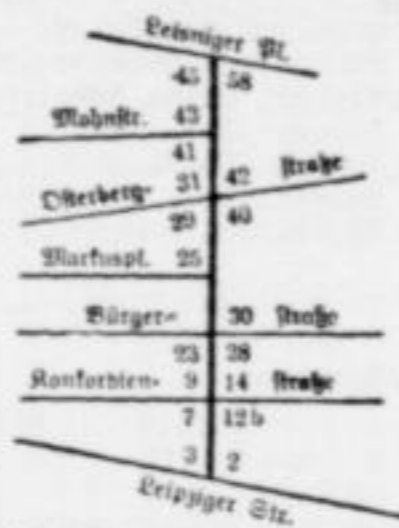

Zinke Zeite

1 Baustelle
3 Pl. 2053 11L
Eg E Gräbe, R. Richard, Mo- lerei-erzeugn.-Hldr.
Förster, F. Lebensmittel- hldr.
I Froge, Martha, Ww.
Gräbe, Emma, Ww.
Hegewald, Anna, Chetr.
II Schmidt, Paul, Maschinist.
Dietrich, Emilie, Ww.
Geisler Otto, Schlossergeh.
III Hering, Wilhelm, Heizer.
Schüttam, Max, Reich- Arbtr.
Ehvert, Wn., Strb.-Schiffn.

5 Pl. 1812 1N
Eg E Raibaum, H. R. Gustav, Schuhm.
Schulz, Ernst, Arbtr.
Triller, Js. Lebensmittel- händler.
I Koepfel, Mart., Fleischer- Kämpfers, Paula, Verkauf.
Fensch, Kurt, Stadtleit.
II Schroth, Lin. Amd. Ww.
Stiebig, Max, Arbtr.
III Feißig, Otto, Weidennw.
Trabert, Arthur, Kontorist.
Soworka, Anton, Tischlerg.
EG I Lorenz, Ernst, Buchbdr.

7 Pl. 2018 1AA
Eg E Schiple, Kurt W., Tape- zierer.
II Kömer, Otto, Arbtr.
Fönig, Js., Tapezierergeh.

Konkordienstraße

9 Pl. 1787 1Q
I E Typmann, Ostv. Jo- hannes, Fleischermstr., u. Mit.-E.
Eg Sarodnid, Paul, Reich- Schlosser.
Typmann, Mart., Schlo- iergeh.
Typmann, Arno, Rfm.
I Kretschmer, Gerhard, Rfm.- Angeft.
II Wunderlich, Ernestine, Ww.
Eisend, Selma, Ww.

11 Pl. 1816 1JJ
Eg E Wehling, Em. B., Ww.
Frank, Hellmuth, Klemp- nergeh.
I Niemann, Karl, Bestellamts- assist. a. D.
Arnold, R., Maschinist.
II Bedel, Franz, Arbtr.
Schubert, No., Metallschleif.

13 Pl. 2021 1R
Eg u. I E Weier, R. Friedrich, Schankw.
II Fricke, F., Bierausgeber.

15 Pl. 1707 1O
E Hering, Ad. Arthur, Klempnermstr., f. Nr. 32, u. 2 Mit.-E.
Eg Wächner, Lina, Ww.
Ray, Frieda, o. B.
I Hennig, Martha, Ww.
Häbnel, Robert, Schiffer.
Saathoff, J., Korreip.

II Strohbach, Emma, Ww.
Wolff, Frida, Drehtreier.
III Steubner, Georg, Kraft- wagenf.
Willkomm, Karl, Arbtr.
EG Eg Sobotta, Friz, Arbtr.

17 Pl. 1818 1GG
Eg u. I E Bogel, unv. Karl
Erhm. G., Arbtr.
V Müller, Reinhold, Mo- rist. 10.
Eg Jutner, Paul, Schuhm.
I Bogel, Bruno, Arbtr.
Bogel, Jan., Karl, Priv.
II Kühn, Arthur, Arbtr.
EG Eg Weisleder, R. Arbtr.
Grünwald, Maximilian, Frst.
II Stöber, Selma, Arbtrn.

19 Pl. 1792 1FP
Eg E Mengel, Am. Bertha w., Friv.
Petrich, Ida, Ww.
Seit, Max, Rangierer.
I Schneider, Gustav, Arbtr.
Jülich, Johann, Kraftfahr.
II Muge, Bernh., Schmiedg.
Kuge, Willy, Tischlergeh.
Löffler, Paul, Arbtr.
Gjach, Kurt, Fleischergeh.
EG I Kölsch, Herbert, Arbtr.

21 Pl. 1789 1CC
I E Niemisch, Rob. Paul, Friv.
Eg Albrecht, Frida, Ww.
Weber, Franz, Friseur, GR.
I Gahl, Bruno, Wächter
II Barthel, Br., Maschinist.
Saufmann, Hugo, Arbtr.

23 Pl. 1813 1T
E Löbner, W. Paul, Bankbeamter, Köpffmähler- straße 12.
Eg Hornfeist, Paul, Maurer.
I Morgenstern, Max, Ledm.
Kropf, Johannes, Arbtr.
II Häubler, Karl, Arbtr.

Bürgerstraße Markusplatz