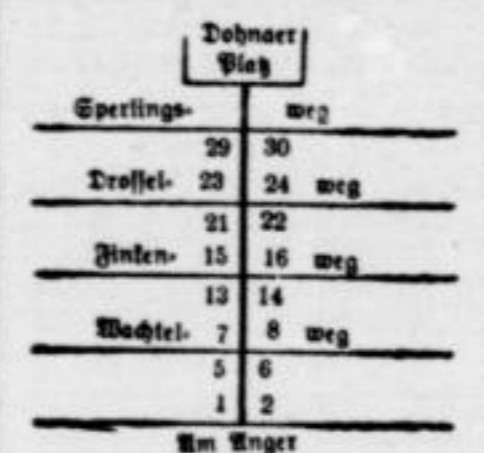

66 Trn.193 6M E Geist, Karl, Drogist, f. Nr. 68, u. 3 Mit.-E. V wie bei Nr. 64. I Wolf, Arth., Masch.-Schloss.

68 Trn.193 6L Eg E Geist, Karl, Drogist, u. 3 Mit.-E. V wie bei Nr. 64.

70 u. 72 Baustellen —

74 Trn.195 6H E Otto, Hermann W., Hblsvert., Wintergartenstraße 29, u. 3 Mit.-E. Eg Tripmacher, Benno, Postschaffner.

76 Trn.195 6G E Otto, Hermann W., Hblsvert., Wintergartenstraße 29, u. 3 Mit.-E. Eg Baldauf, Ernst, Ladierergeh.

78 Trn.195 6F E Otto, Hermann W., Hblsvert., Wintergartenstraße 29, u. 3 Mit.-E. Eg Reithberg, R., Betr.-Assist.

80 Trn.195 6E E Otto, Hermann W., Hblsvert., Wintergartenstraße 29, u. 3 Mit.-E. Eg Krieger, Paul, Justizinsp.

82 Trn.14 6B E Umlauf, O. Kurt, Mechaniker, f. Nr. 84. Eg Winkler, Ernst, Rentn. Säring, Paul, Arbtr. I Umlauf, Max, Milchhdlg. (Chefr. Ida, Wollereierz.-Hdlr., GR i. H.G.). Buhmann, Karl, Verbandsrevijor. Klügel, Robert, Rentn. II Klügel, Bruno, Arbtr. Pehold, Herm., Rentn.

84 Trn.22 6D Eg E Schneider, E. Alfred, Bäckermstr. Thomas, Paul, Arbtr. Meyer, Th., Friseur, GR. I Wende, Rud., Mechaniker. Raben, Georg, Ing. II Eg Umlauf, Kurt, Mechan. 86 Trn.6 6 Eg u. I E Schwager, O. Max, Fleischermstr. I Schwager, Kurt, Maler.

Am Goldenen Stiefel Alttorna

Torweg

Stadtteil Prohlis Stadtplan St.23 Ortslistenabteilung Prohlis Briefzustellamt Dr. A 36 24. Polizeirevier S. Am Anger b. J. Dohnaer Pl.

1-29 u. 2-30 E Landeshauptst. Dresden. V Verwaltung d. städt. Siedlungen, Rathaus.

Linke Seite 1 Pro.112 31 Eg Küttner, Mor., Obermeller. 3 Pro.112 31B Eg Minet, Franz, Schlosser. 5 Pro.112 31M Eg Kawijske, Martha, Ww.

Wachtelweg 7 Pro.112 31N Eg Gräfe, Gustav, Arbtr. 9 Pro.112 31V Eg Hause, Hans, Meister b. Kraftfahrzeughandw. 11 Pro.112 31W Geschäftsstelle b. DAF.

13 Pro.112 31X Eg Thiel, Karl, Schmiedegeh.

Finkenweg 15 Pro.112 32M Eg Döring, Kurt, Hdlr. 17 Pro.112 32L Eg Kramer, Minna, Chefr. 19 Pro.112 32K Eg Lippert, Helene, Ww. 21 Pro.112 32J Eg Kruse, Alfred, Arbtr.

Drosselweg 23 Pro.112 33C Eg Behr, Kurt, Photograph. 25 Pro.112 33D Eg Hegewald, Richard, Arbtr. 27 Pro.112 33E Eg Schwabe, Arthur, Tapezierergeh.

29 Pro.112 33U Eg Göttlich, Bernhard, Krankenpfleger. Sperlingsweg

Rechte Seite 2 Pro.112 30F Eg Schierb, Max, Maschinenschlosser. 4 Pro.112 30G Eg Kucharsh, R., Kraftwagf. 6 Pro.112 30H Eg u. I Scholz, Frida, Ww.

Wachtelweg

8 Pro.112 30L Eg Bauer, Rudolf, Arbtr. 10 Pro.112 30U Eg Brabant, Elisabeth, Ww. 12 Pro.112 30V Eg Lorenz, Otto, Poliz.-Handwerker. 14 Pro.112 30W Eg Jorenda, Josef, Schuhm.

Finkenweg

16 Pro.112 32O Eg Dutschke, Charlotte, Ww. 18 Pro.112 32Q Eg Ehit, D., Postbetr.-Wart. 20 Pro.112 32R Eg Eimert, Herbert, Arbtr. 22 Pro.112 32S Eg Prokop, Erich, Heizer.

Drosselweg

24 Pro.112 33H Eg Trempler, R., Glasfm. 26 Pro.112 33G Eg Pohl, Helene, Ww. 28 Pro.112 33F Eg Schindler, Alfred, Zeichner. 30 Pro.112 33T Eg Wagner, Paul, Arbtr.

Sperlingsweg

Trabantengasse

Wilsdruffer Vorstadt Stadtplan K 13 Ortslistenabteilung D Briefzustellamt Dr. A 1 26. Polizeirevier S. d. Al. Bachhoffstraße nach Am Schießhaus