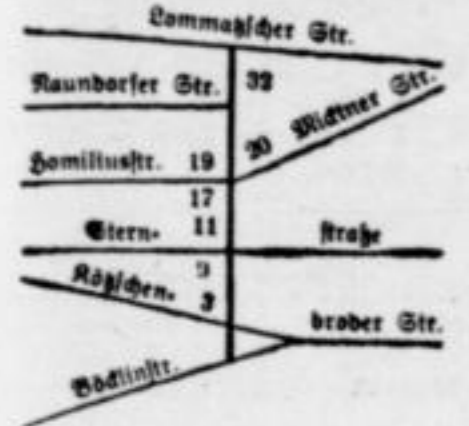

11 Gasse, Auguste, Ww. Wolf, Anna, Ww. Schleifer, Frida, Schneid. Bischoff, Kurt, Arbtr.

Am Schießhaus

Trachauer Straße

Stadt. Mitten, Stadtpl. G 7, 8. Ortslistenabteilung Xa Briefzustellamt Dr. R 30 13. Polizeirevier S. d. Böcklinstraße b. 3. Lommatscher Straße

Linke Seite

1 Baustelle - Kötzschenbroder Straße 3 MI.429 26T Eg E Wildner, Lina Fried. vhl. Wildner, Herm., Schuhm.-Mstr. Gierke, Hedwig, Ww. Müller, Marie, Stübe. 1 Sachmann, Gerh., Polierer. Buchel, Friedrich, Telegr.-Arbtr. Ebert, Billy, Telephonist. 11 Uhlig, Frida, Ww. Gommlich, Paul, Töpferg. Albert, Elsa, Ww.