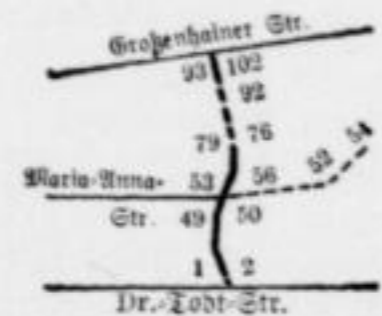

Gehestraße

Weinbergstraße

Stadtteil Trachenberge
Stadtplan JKL 4, 5
Ortslistenabteilung La, Lb
Briefzustellamt Dr. N 23
14. Polizeirevier

S. d. Dr.-Lapt-Strasse bis zur Großenhainer Straße, noch nicht ganz durchgeführt