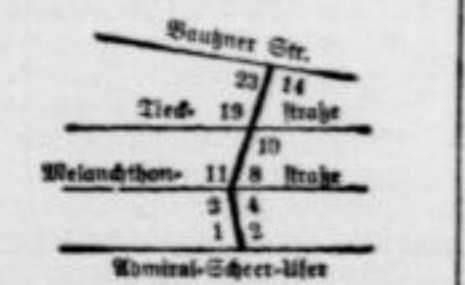

- 1 Nst. 2329 550D
14 Altst. 2328 550C
16 Altst. 2327 550B
18 Altst. 2318 550

- 1 Kuffel, R., Masch.-Schloss.
11 Körner, Katharine, Ww.
Kechte Zeite
2 Lbn. 660 65N
4 Lbn. 660 65O
6 Lbn. 660 65P

- 1 Nst. 2329 550D
14 Altst. 2328 550C
16 Altst. 2327 550B
18 Altst. 2318 550

Kleine Plauensche Gasse

Weintraubenstraße

Antonstadt, Stadtpl. NO 11, 12
Ortslistenabteilung G
Briefzustellamt Dr. A 6
17. Polizeirevier
B. d. Pirnaer Landstr. b. 3.
Baunyer Straße

- 1 Nst. 3642 966
3 Nst. 3642 966B