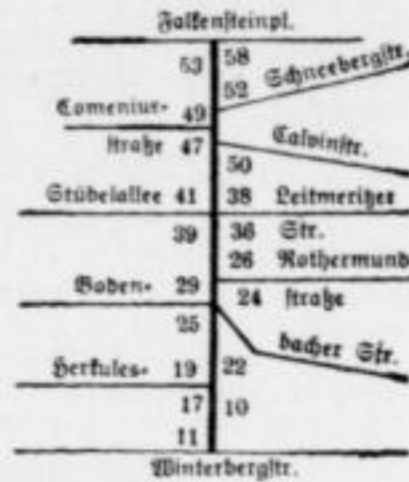

Zwingerstraße, Kleine
iehe
Kleine Zwingerstraße

Zwingerteich, Am
iehe
Am Zwingerteich

Zwinglistraße

Stadteil Gruna
Stadtplan R S 17, 18
Ortslistenabteilung M
Briefzustellamt Dr. A 20
20. Polizeirevier
B. d. Winterbergstraße b. 1.
Falkensteinplatz