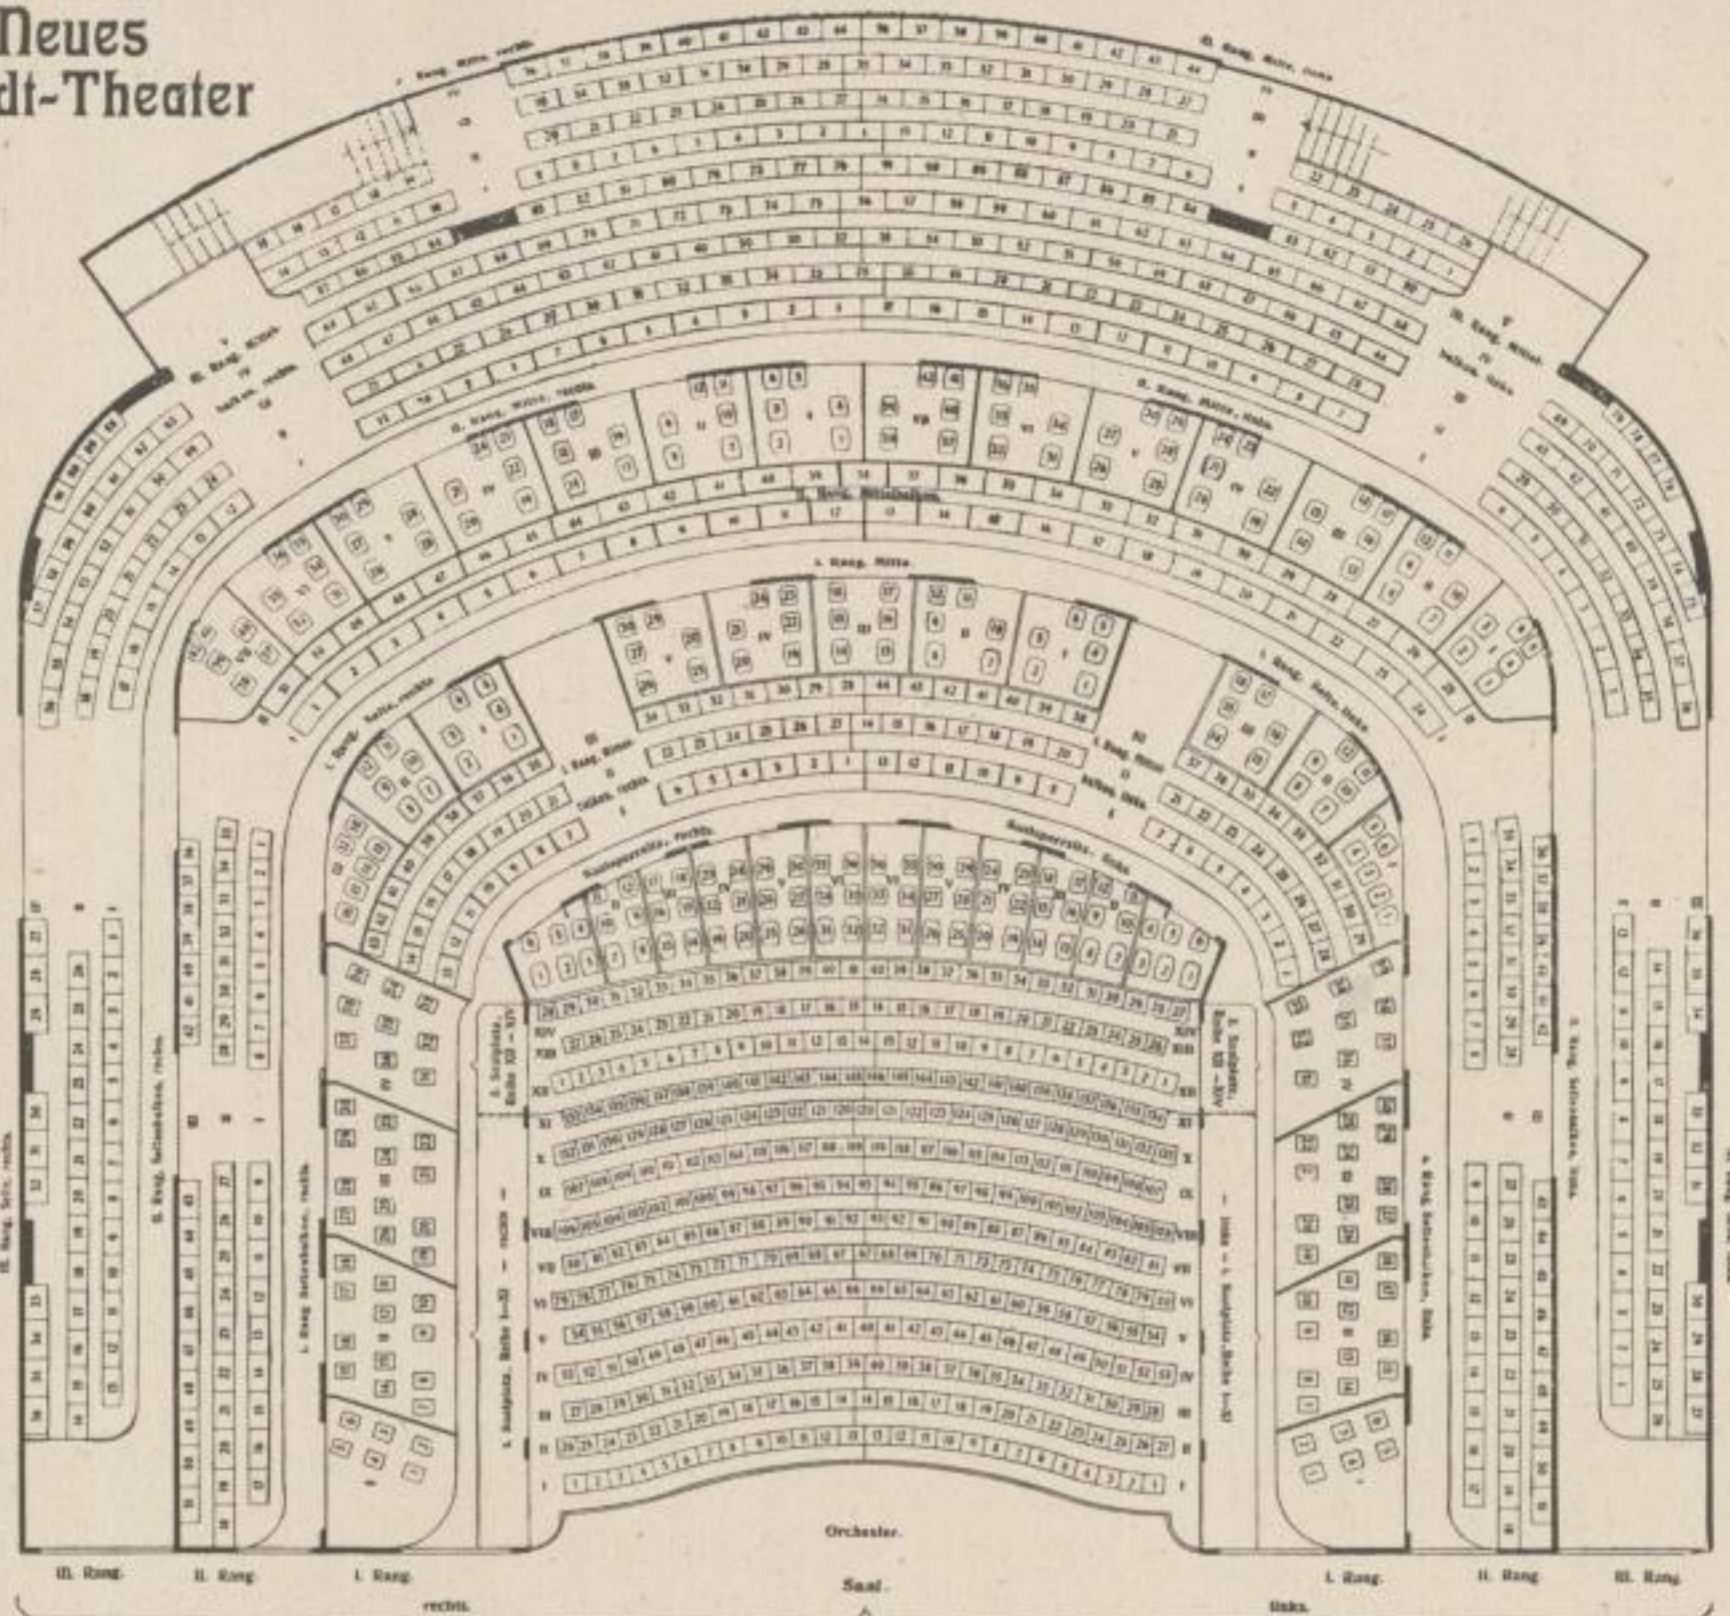

Neues
Stadt-Theater

Johs. Lohse & Co., Chemnitz

Kontor
Friedrichstraße 5

Weingroßkellerei

Kellereien
Friedrichstraße 1—5

Fernruf 3582 — Telegramme: Weinlohse

Einzelverkauf: Friedrichstraße 1

Weinbau, Weinkelerei: Alsheim, Rheinhessen, Königsbach, Pfalz

Zweighäuser:

Johs. Lohse & Co., Worms a. Rhein, 2 Etagen-Kellerei im eigenen Grundstück
Geigenmüller & Lohse G. m. b. H., Dresden-A.

Bruno Müller, Plauen i. V., Weingroßhandlung und Likörfabrik