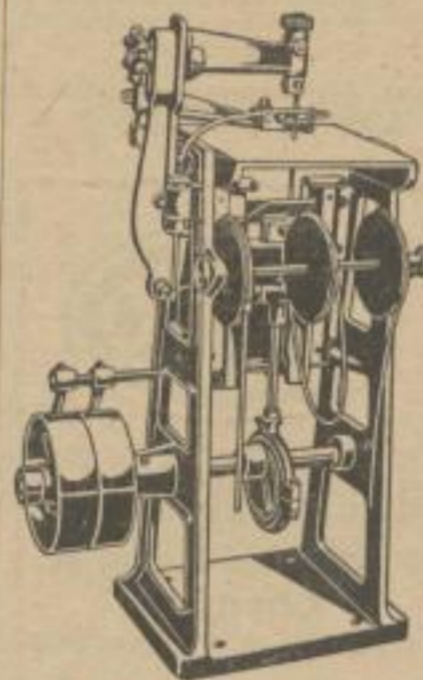

Metall-Dekupierfüge
„Roland“

**Maschinen-Handels-
gesellschaft m. b. H.**

Gießerstraße 5
Telefon 150 und 240
Drahtanschrift:
Maschinenhandel

**Großes Lager
moderner
Werkzeugmaschinen**
neu — gebraucht

Wilhelm May & Söhne

Maschinenfabrik m. b. H.
Rochlitzer Str. 18-20, T 1079
Spez.: Shapingmaschinen

**Fa. Karl Päßler
INGENIEUR**

Parkstraße 33, Telefon 2586
Erstkl. Werkzeug-Maschinen
Schneid- und Meßwerkzeuge
Vertr.: C. & E. Fein, Stuttgart, elektr.
Werkzeugmasch. Rob. Bosch A.-G.,
Stuttgart, Bosch-Öler, Franz Kuhl-
mann, Rüstringen, Zeichenmaschin.

**Maschinenfabrik
P. Leichsenring & Co.**
G. m. b. H.

Reichenbrand b. Chtz
fabrizieren
**Leitspindel-
Drehbänke
Leit- u. Zugspindel-
Drehbänke
Universal-
Werkzeug-Schleif-
maschinen
Original System
Leichsenring
auch mit Einrichtungen
zum Rund- und Innen-
schleifen
Spiralbohrer-
Schleifmaschinen
Shapingmaschinen**

Kurt & Rudolf Peine

**Werkzeugmaschinenfabrik
Chemnitz-Gablenz**

Fichtestraße 42, Telefon 5320
**Shapingmaschinen
Drehbänke
Schmirgelschleifmaschinen**
Maschinen für die
Holzbearbeitungsbranche
wie:
Abrichtehobelmaschinen
Kreissägenlager
Kreissägen- und Messer-
Schleifmaschinen

Hermann Pfauter
Einfiedler Straße 3
Telefon 1536 u. 7658

SPEZIALITÄTEN:
Räderfräsmaschinen,
Schnecken-
fräsmaschinen, Werk-
zeugschleifmaschinen
und Abwälztröler