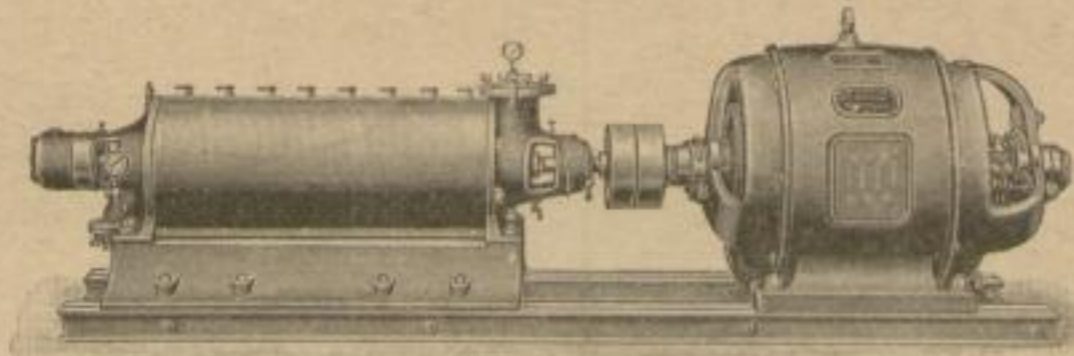

Alfred Weigel

Lutherstr. 26 **Chemnitz** Fernruf 3370

Spezial-Fabrik für Federn aller Art.

Normal-Vogel-Pumpen

für alle Flüssigkeiten, Förderhöhen und Antriebsarten

Pumpen für alle Zwecke der Industrie, für kaltes und heißes, reines und unreines Wasser, Säuren, Laugen, Abwasser, Öle, Säfte usw.

Für Förderhöhen bis 200 m und alle Liefermengen

Erstklassige Spezialausführungen, betriebssicher, kraftsparend, keine Bedienung
Überall verbreitet

Fabrikation für Deutschland:

Chemnitzer Maschinenfabrik G.m.b.H.