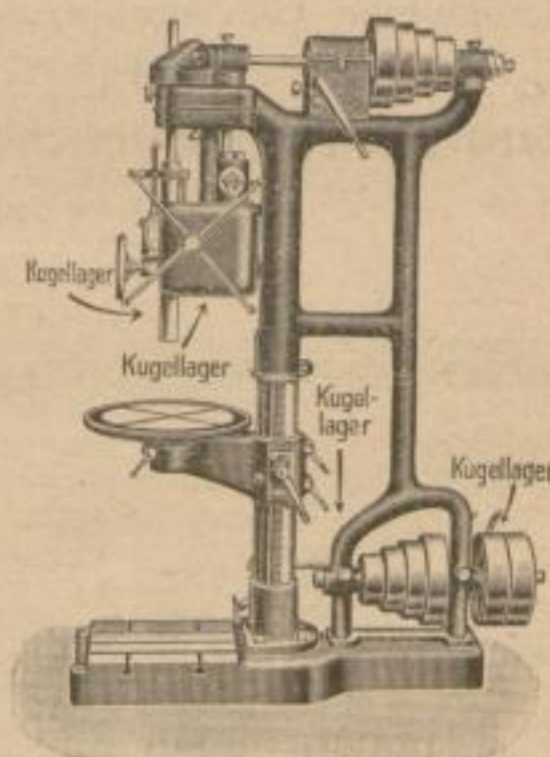

Chemnitzer Glasmanufaktur und Firmenschilder-Fabrik
Rudolph Kreysse ★ **Chemnitz**

Gegründet 1884

Zwickauer Straße 109

Fernruf 566, 780 (31058, 31059)

Älteste Glasbuchstabenfabrik Sachsens und erste Spezialfirma am Platze · Sandblasewerk

Firmenaufschriften in Metallbuchstaben jeder Art

Glasbuchstaben · Glasschilder · Spiegel in allen Größen und Formen · Geschliffene Gläser aller Art
Schaufenstereinrichtungen · Dekorationsgegenstände · Schaukästen · Glastürschoner · Auto-Windschutzscheiben

Großes Lager in Spiegel- und Tafelglas

SCHLESISCHE NUTZHOZHANDLUNG
GUSTAV GRAU & HEIDEL
CHEMNITZ
TEL. 317
u. 6745

**Laub- u. Nadel-
Schnittholz**

Kontor und Lager:
Blankenauer Str. 81—87
Bahnlager: Chemnitz-Furth
Telegr.-Adresse: „Holzgrau“

Werkzeugmaschinenfabrik Paul Heidler

Drahtanschrift: Bohrheidler

Mühlenstr. 46

Fernruf: Chemnitz 6791

★
Wiederverkäufern
komme ich bezüglich
des Preises in
weitgehendster
Weise entgegen

Sonderheit:

Schnellbohrmaschinen

10—50 mm.

Guido Riedel G. m. b. H. / Fokewerk

Fabrik für Gießereibedarf

Hauptkontor und Lager: Schulstraße 112 ★ Fernsprecher 6964

Werk in Einsiedel bei Chemnitz