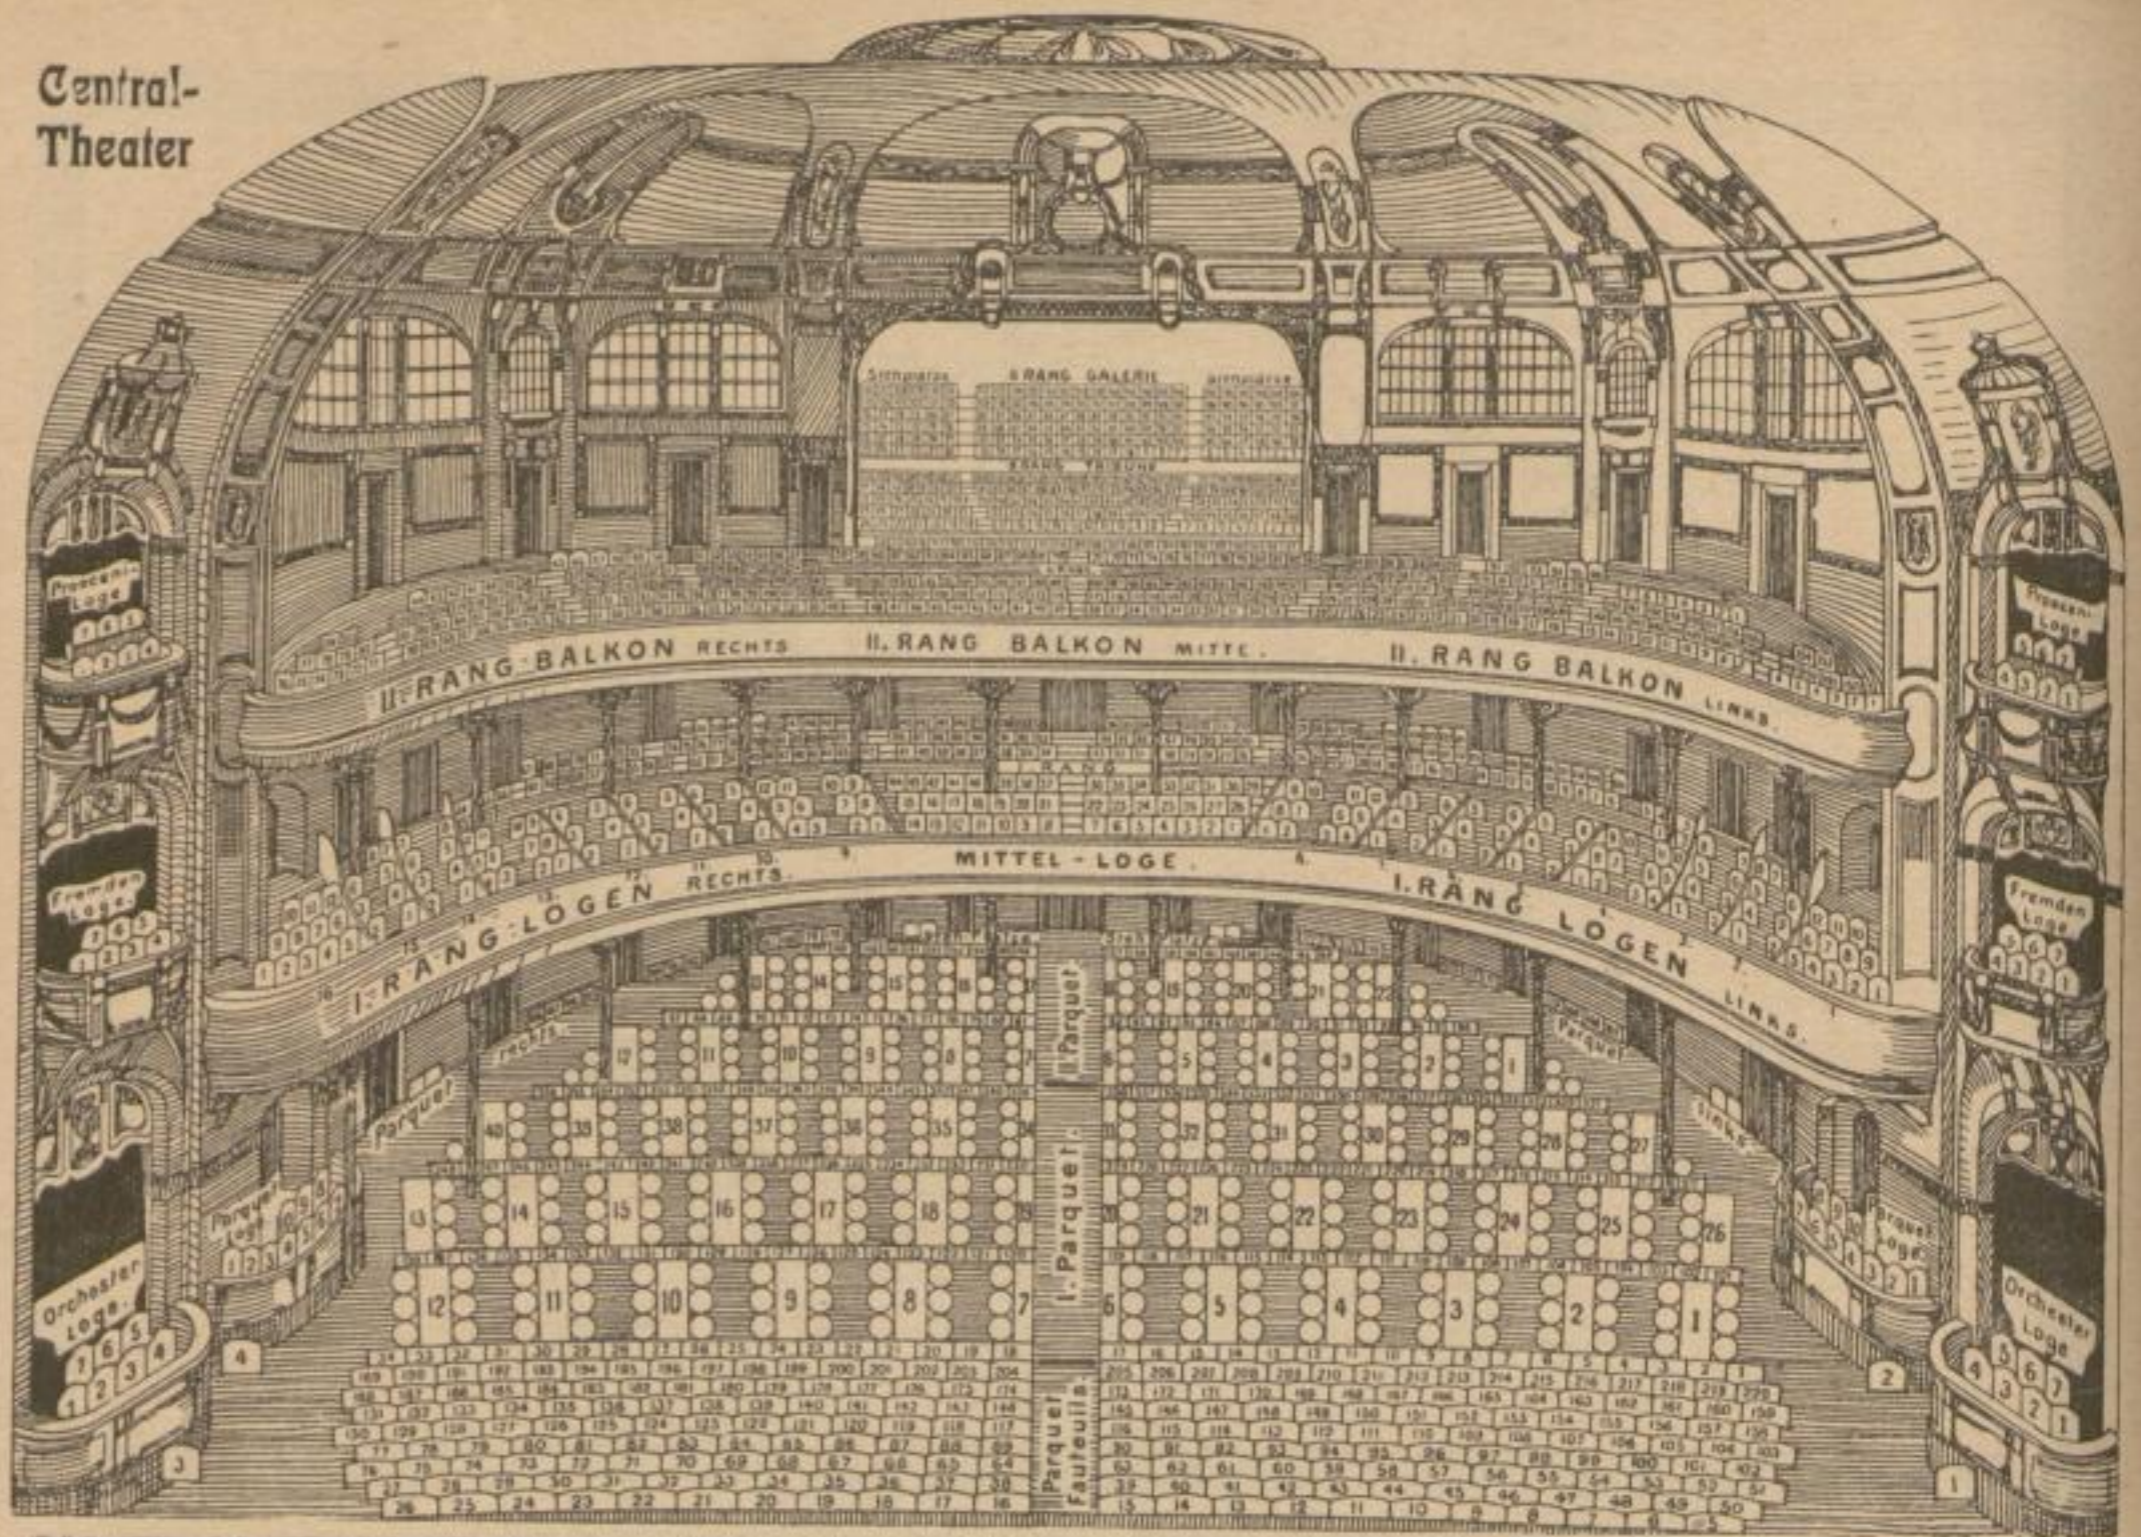

Central-
Theater

C. Max Müller · Chemnitz

Kaffeemüller

Außere Johannisstraße 24

Ferngespräche 475 · Stadtgespräche 9372—9374

Lagerhäuser u. Kaffee-Groß-Röstanlagen

Lerchenstraße 17 u. 19

Größte, modernste und leistungsfähigste
Kaffee-Groß-Rösterei am Platze