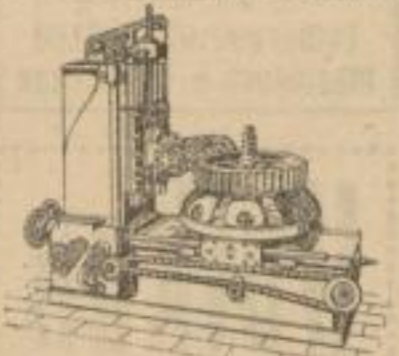

**Räderfräsautomaten**  
neuester Konstruktion

**Hermann Pfauter**

Einliedeler Str. 3  
T 1536 u. 7658

**SPEZIALITÄTEN:**  
Räderfräsautomaten,  
Schnecken-  
fräsmaschinen, Werk-  
zeugschleifmaschinen  
und Abwälztraher