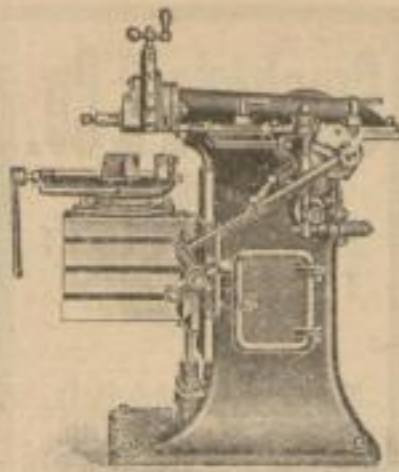

Emil Goldhan
Alarastr. 29 - T 6370

Graupner & Morgenstern

Ferdinandstr. 5
T 8673

Hayn & Leilich

Maschinenfabrik
Fräsmaschinen u. Shapingmaschinen
Dresdner Str. 70, T 918 u. 6821

Heinrich, Hermann, Drehbänke, Hobel-
u. Stoßmash., Theresienstr. 11, T 258
Silbert & Co., W., Helbersdorfer
Str. 10, T 2226

Hunger & Clauß
Prinzenstr. 6, T 936

Werkzeug-Masch.-Fabrik
Drehbänke, Shapingmaschinen,
Hobelmaschinen u. Fräsmaschinen

Siehe Anzeige i. Industrie-Anz.

Wilh. Junghans & Andrá

Werkzeugmaschinenfabrik
Annaberger Str. 117, T 475

Drehbänke
Hobel-, Shaping-,
Stoßmaschinen
Fräsmaschinen
Revolverbänke

Keller & Co.

Eindenstr. 8/10, T 2990 u. 2991
Armaturen- und
Pumpenfabrik

St- und Seifenwasser-
Pumpen
für Werkzeugmaschinen
in den Größen 1/8, 1/4 u. 1/2
Billige Preise, rasche Lieferung.
Zubehörteile, Ablaßhähne,
Bewegungen,
Stauferbüchsen i. Eisen od. Stahl,
Öler, Schmierapparate.
— Export —
Siehe Anzeige unter Armaturen
und Pumpen.

Vamprecht & Co., Sebastian-Bach-
Str. 10, T 6356
Wilhelm Mas & Söhne, Rodliger
Str. 18/20, T 1079

Hellmuth Morell

Stephanplatz 2 u. Ferdinandstr. 4
T 3420 31164

Felig Oswald

Gutenbergstr. 28 a, Ecke Bernsd. Str.
T 3057. Siehe Maschinenhandl.

Surt & Rudolf Peine, Rühlstr. 42,
T 5320

Langer & Co., A.-G.

Maschinenfabrik
Limbacher Str. 7-11, T 1726 u. 1727
30648 u. 30649

Siehe Geschäftsanz. v. Titelblatt

C. Oswald Liebscher

Abt.: Werkzeugmaschinen
Zweigwerk: Chk-Gablenz
Clausstr. 64b/66, T 9693, 9694