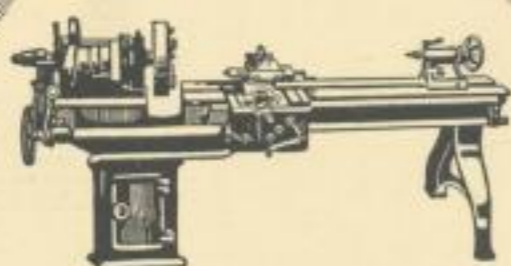

Julius Marx

Chemnitz

Fürstenstraße 28 * Fernsprecher 1380 u. 3424

Eisen

Metalle

Maschinen

Abbrüche

WIRKMASCHINEN //

SPEZ:

RÄNDERWIRKMASCHINEN

HUNGER

GER & CLAUSS, MASCHINENFABRIK

/ CHEMNITZ /

WERKZEUGMASCHINEN

DREHBÄNKE · SHAPINGS ·