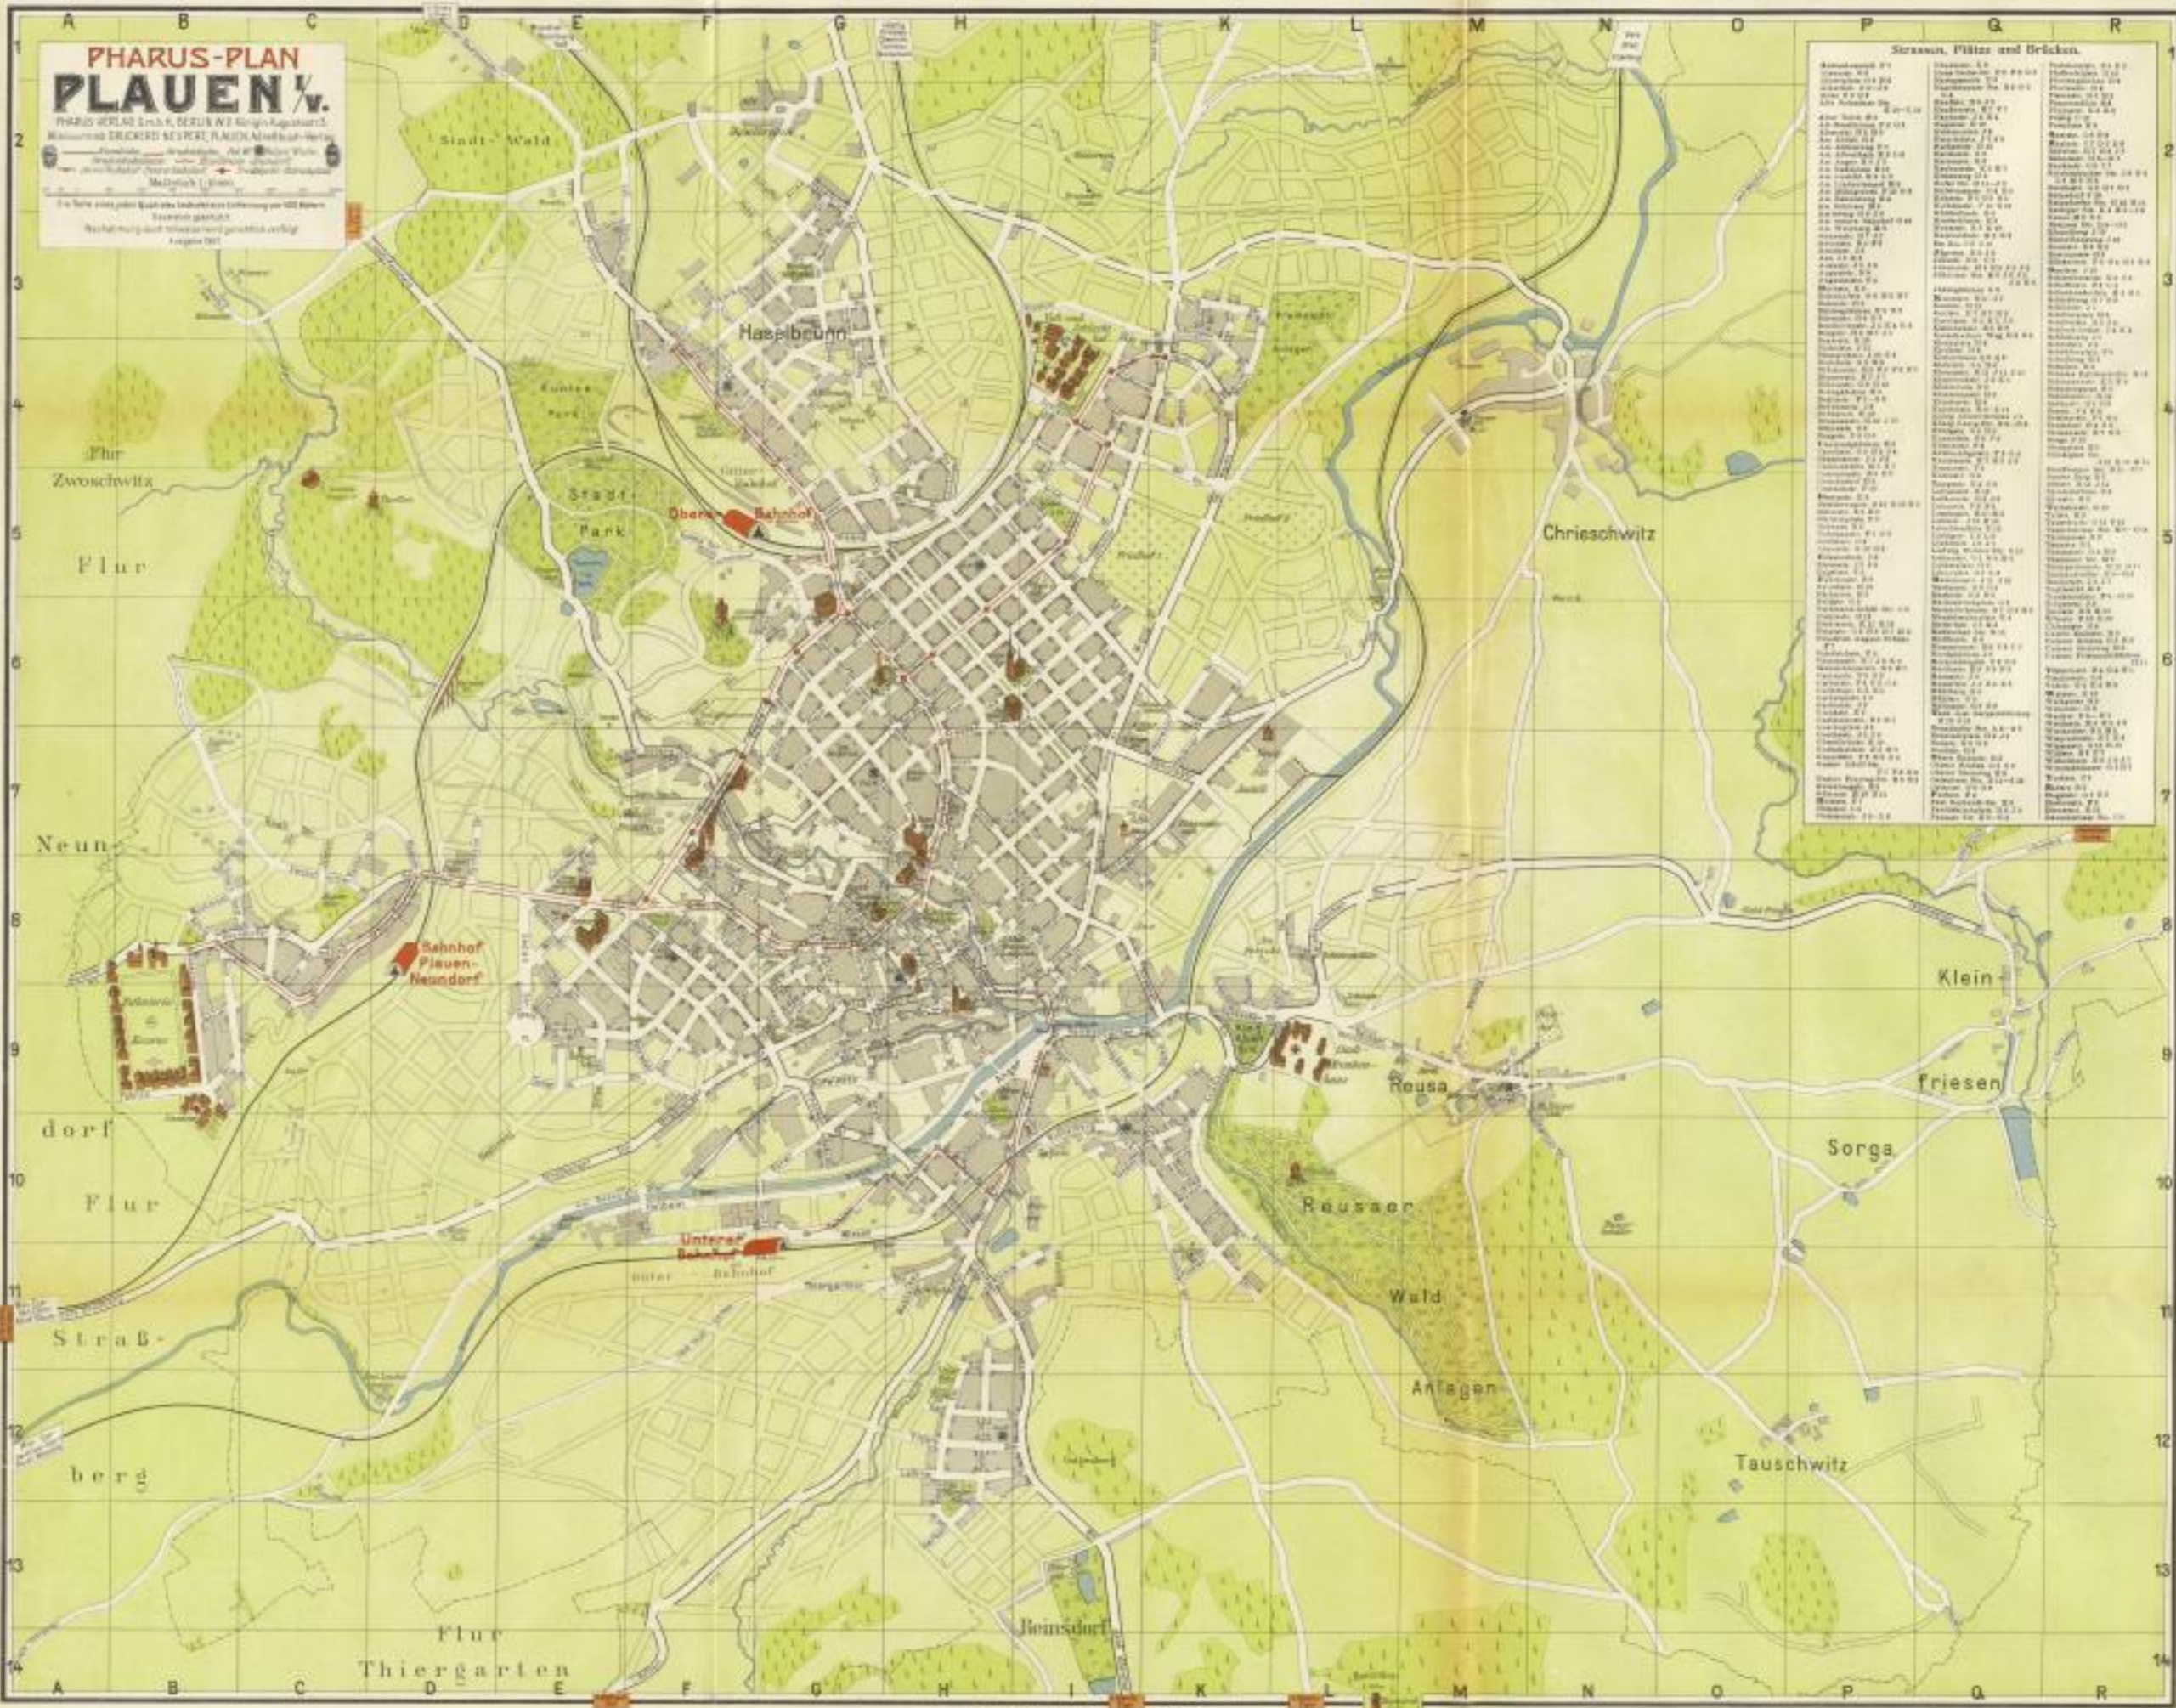

PHARUS-PLAN PLAUEN v.

PHARUS-PLAN v. 1904, BEZUG N. 13. Ausgabe 1904.
 Verarbeitet DRUCKERIE NEUPRE, PLAUEN (Hofbuch-Verlag).
 Maßstab 1:50.000.
 1:4 Teile, jedes Blatt ein Längsformat (Längsformat 100 Blatt).
 Verarbeitet gedruckt.
 Nachdruck und Verbreitung ist gesetzlich verboten.
 Leipzig 1904.

Strassen, Plätze und Brücken.

Altenhof 11	Altenhof 12	Altenhof 13	Altenhof 14	Altenhof 15	Altenhof 16	Altenhof 17	Altenhof 18	Altenhof 19	Altenhof 20
Altenhof 21	Altenhof 22	Altenhof 23	Altenhof 24	Altenhof 25	Altenhof 26	Altenhof 27	Altenhof 28	Altenhof 29	Altenhof 30
Altenhof 31	Altenhof 32	Altenhof 33	Altenhof 34	Altenhof 35	Altenhof 36	Altenhof 37	Altenhof 38	Altenhof 39	Altenhof 40
Altenhof 41	Altenhof 42	Altenhof 43	Altenhof 44	Altenhof 45	Altenhof 46	Altenhof 47	Altenhof 48	Altenhof 49	Altenhof 50
Altenhof 51	Altenhof 52	Altenhof 53	Altenhof 54	Altenhof 55	Altenhof 56	Altenhof 57	Altenhof 58	Altenhof 59	Altenhof 60
Altenhof 61	Altenhof 62	Altenhof 63	Altenhof 64	Altenhof 65	Altenhof 66	Altenhof 67	Altenhof 68	Altenhof 69	Altenhof 70
Altenhof 71	Altenhof 72	Altenhof 73	Altenhof 74	Altenhof 75	Altenhof 76	Altenhof 77	Altenhof 78	Altenhof 79	Altenhof 80
Altenhof 81	Altenhof 82	Altenhof 83	Altenhof 84	Altenhof 85	Altenhof 86	Altenhof 87	Altenhof 88	Altenhof 89	Altenhof 90
Altenhof 91	Altenhof 92	Altenhof 93	Altenhof 94	Altenhof 95	Altenhof 96	Altenhof 97	Altenhof 98	Altenhof 99	Altenhof 100

Nach der Ausgabe des Pharus-Plan v. 1904.