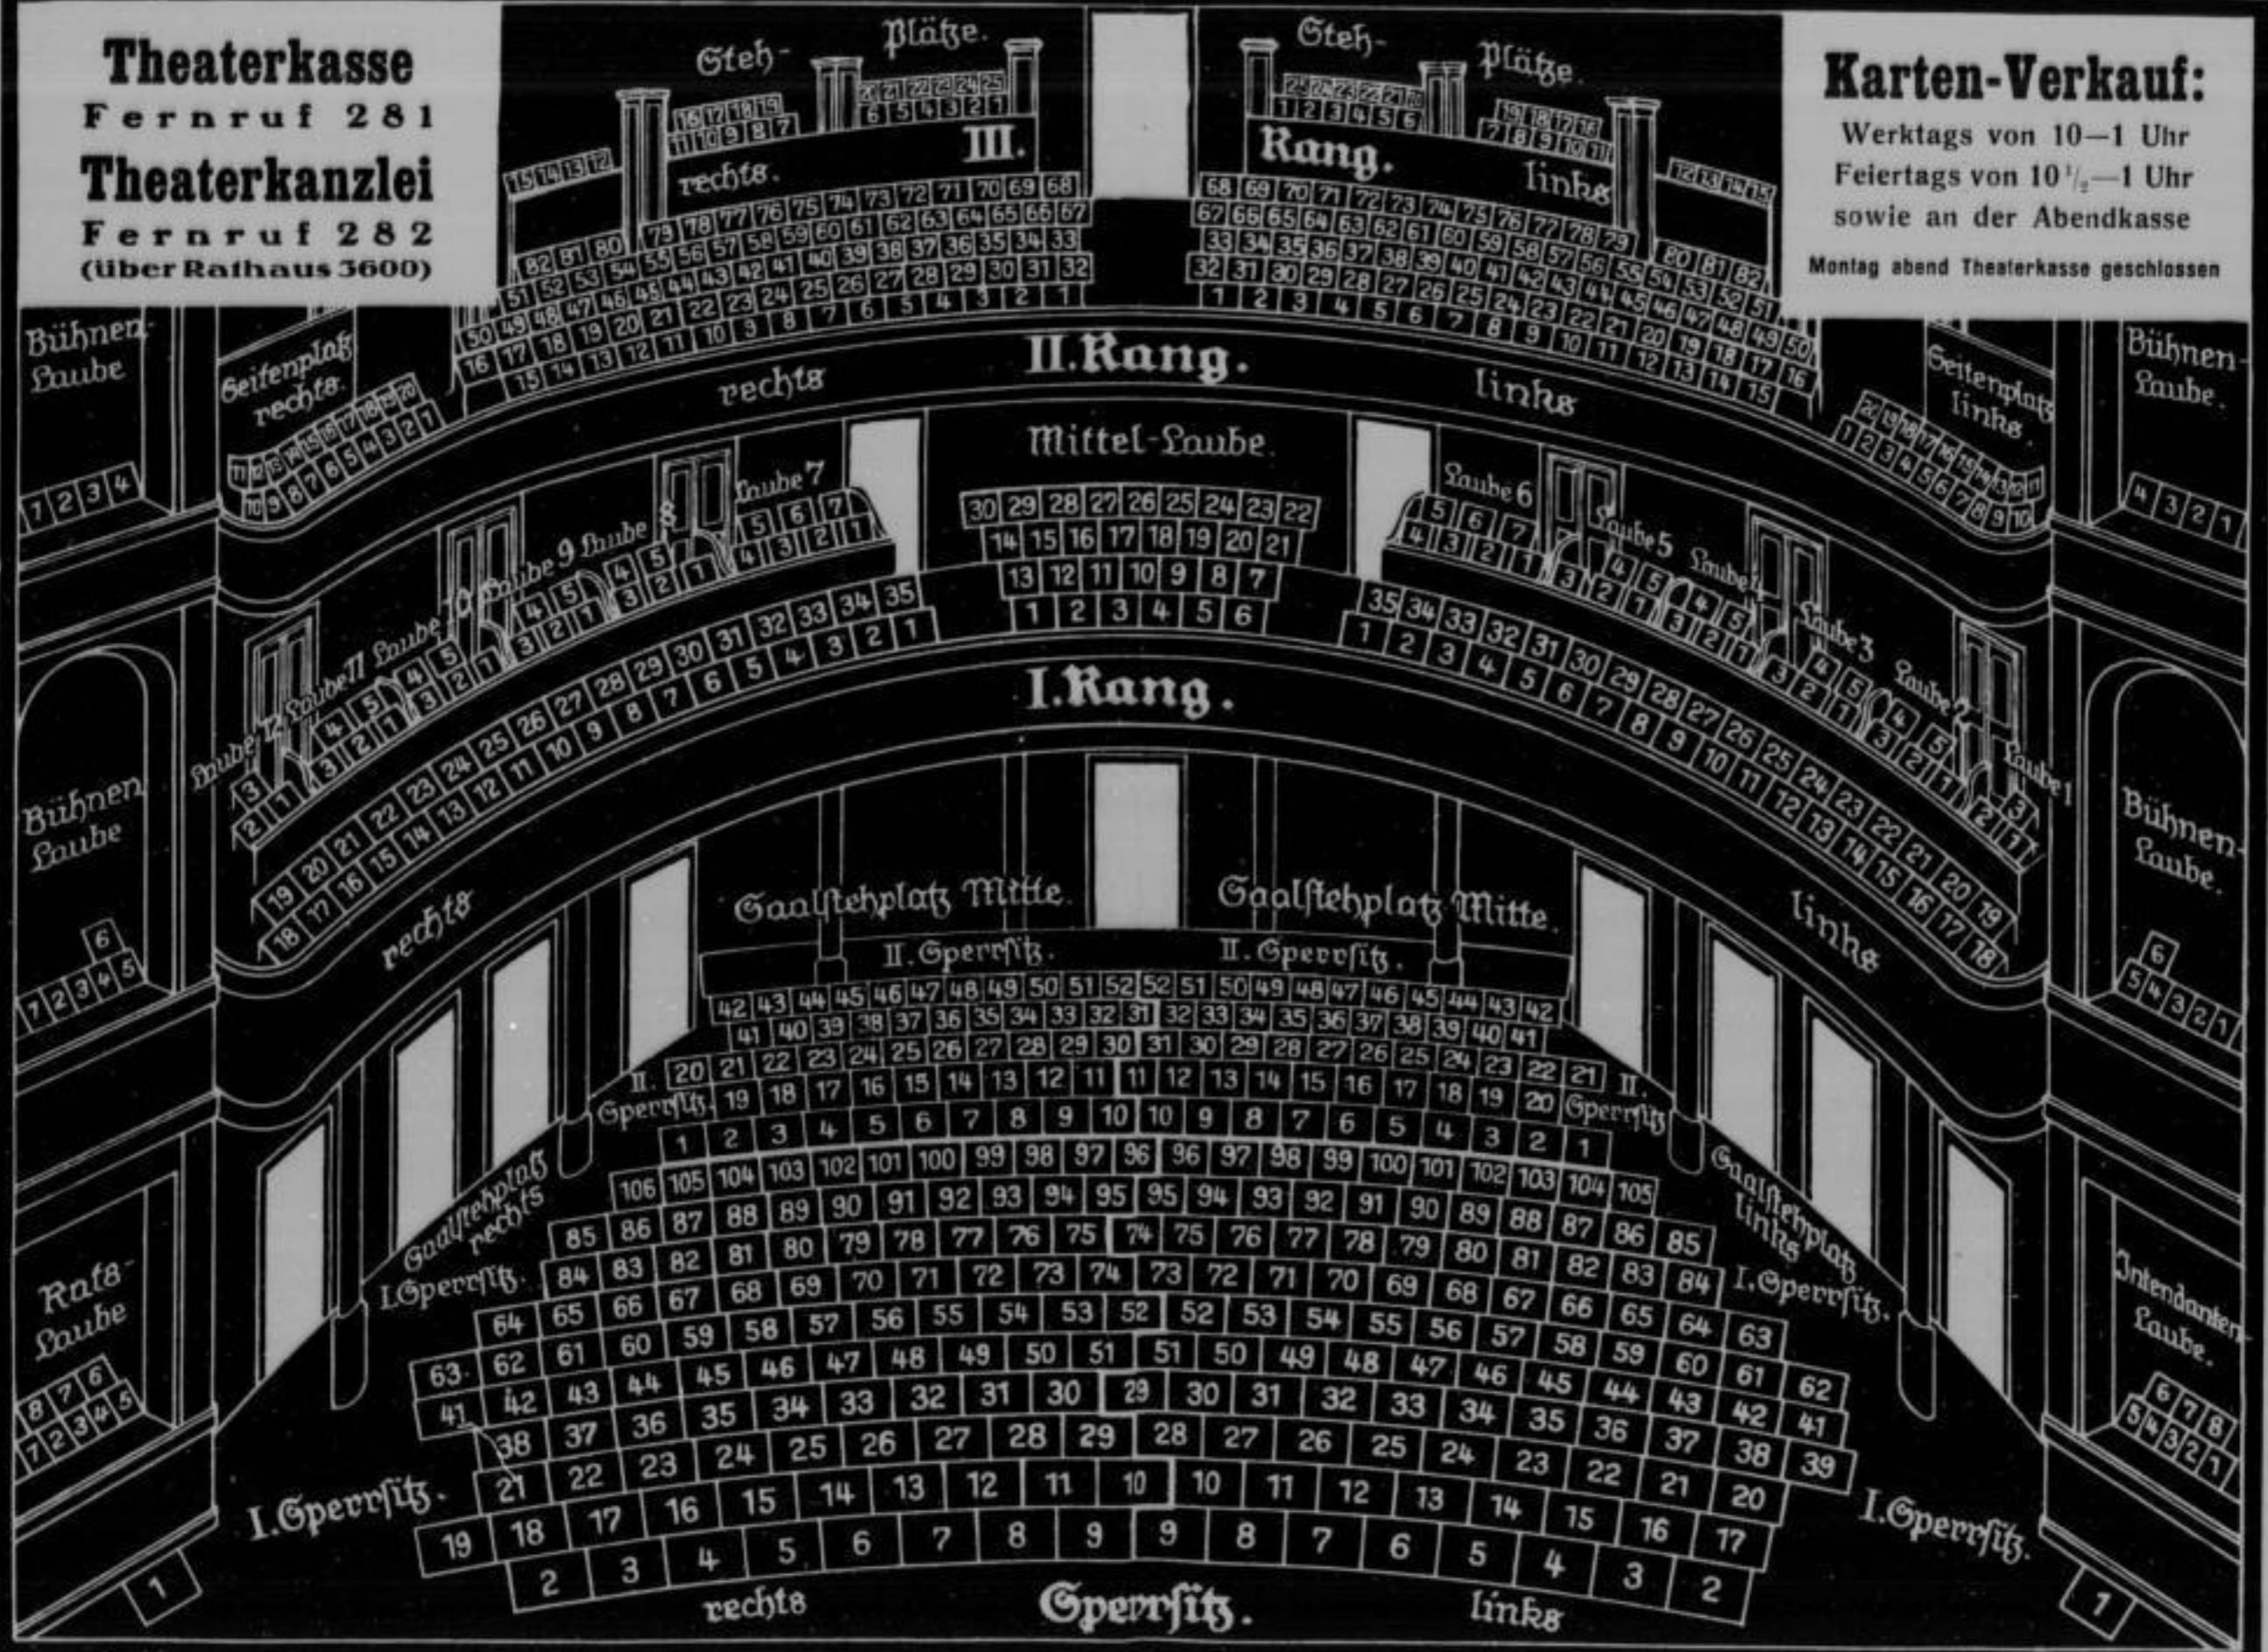

Theaterkasse
 Fernruf 281
Theaterkanzlei
 Fernruf 282
 (über Rathaus 3600)

Karten-Verkauf:
 Werktags von 10—1 Uhr
 Feiertags von 10^{1/2}—1 Uhr
 sowie an der Abendkasse
 Montag abend Theaterkasse geschlossen

Diese Sitzeinteilung des Städtischen Theaters ist gegen Nachbildung geschützt und Eigentum der Firma Franz Neupert GmbH, Plauen i. V., Syra- Ecke Schulstraße 5