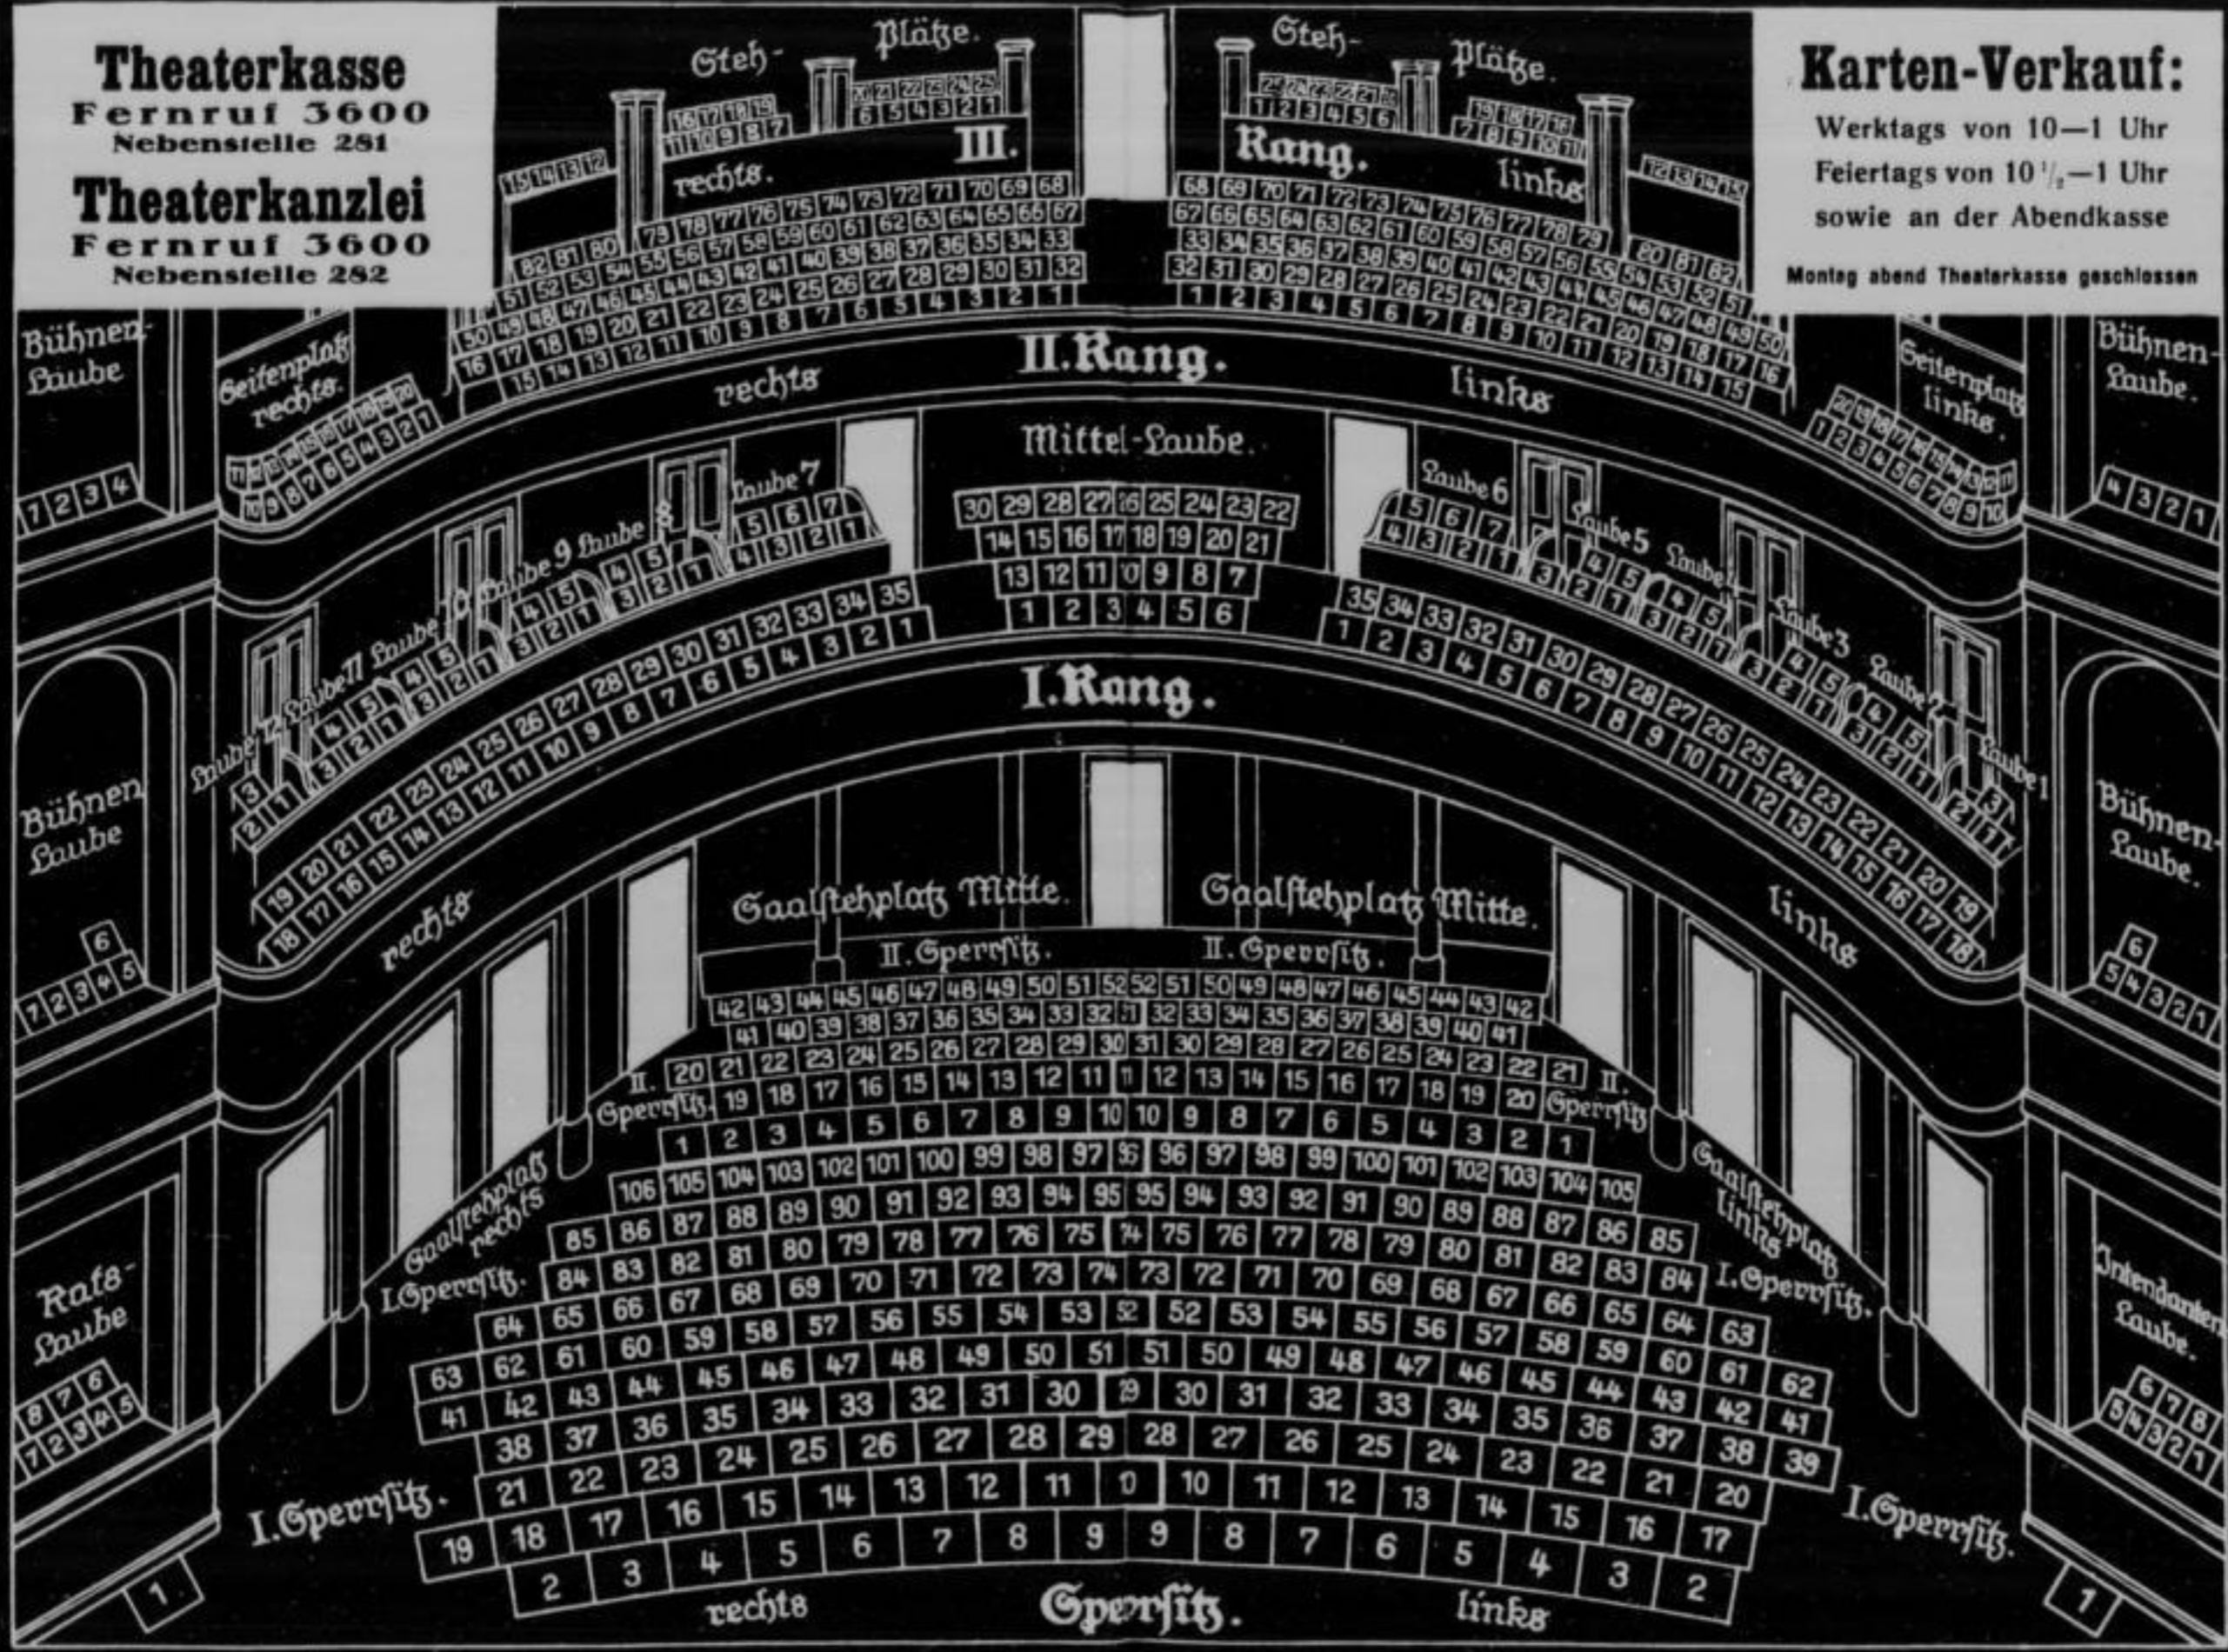

Diese Sitzteilung des Städtischen Theaters ist gegen Nachbildung geschützt und Eigentum der Firma Franz Neupert GmbH, Plauen i. V., Schulstraße 5, Ecke Syrastraße